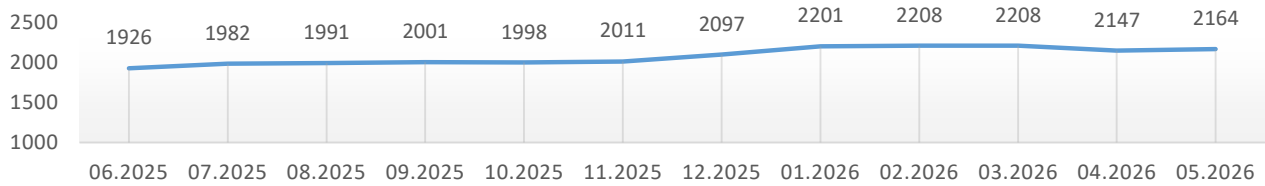

Informacja o bezrobociu zarejestrowanym w powiecie chełmińskim maj 2026

Liczba bezrobotnych ogółem 2164 (k 1101; 51%) | z prawem do zasiłku 203 (9% og. bezrob.); k 109 (10% og. kobiet)

Bezrobotni według gmin

Napływ bezrobotnych 154 (k 78) z tego:
rejestrowani po raz pierwszy 44
ostatnio pracujący 120 (78%)
zwolnieni z przyczyn dotyczących pracodawcy 3
mieszkańcy miasta 49 (k 28)

Odływ bezrobotnych 137 (k 64) z tego:
podjęcia pracy 91 (k 41) mieszkańcy wsi 65 (k 30)
niesubsydiowanej 60 (k 29); subsydiowanej 31 (k 12)
podjęcie stażu 3 (k 3); szkolenia 1 (k 1)
inne przyczyny 41 (30%) w tym z powodu niezgłoszenia 5
mieszkańcy miasta 62 (k 27)