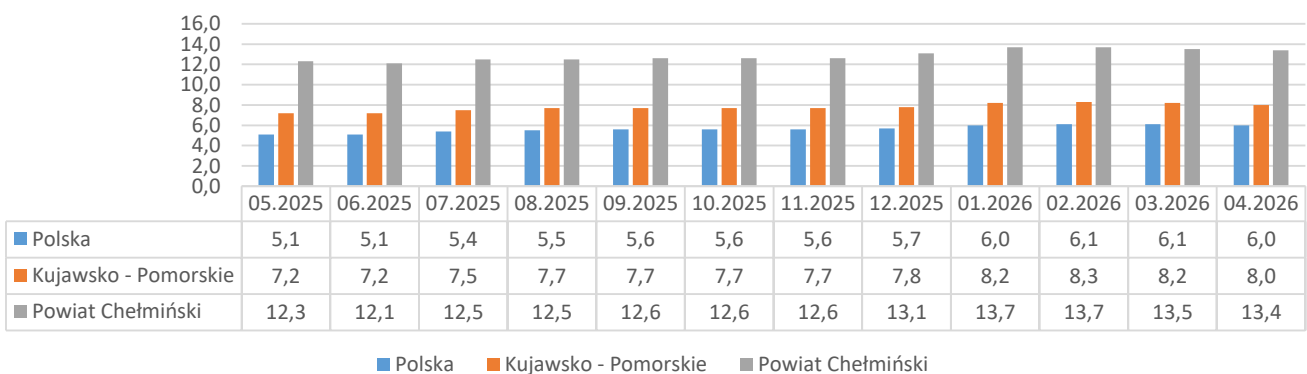

Informacja o bezrobociu zarejestrowanym w powiecie chełmińskim maj 2026

Liczba bezrobotnych ogółem 2164 (k 1101; 51%) | z prawem do zasiłku 203 (9% og. bezrob.); k 109 (10% og. kobiet)

Bezrobotni według gmin

Napływ bezrobotnych 154 (k 78) z tego:
rejestrowani po raz pierwszy 44
ostatnio pracujący 120 (78%)
zwolnieni z przyczyn dotyczących pracodawcy 3
mieszkańcy miasta 49 (k 28)

Odływ bezrobotnych 137 (k 64) z tego:
podjęcia pracy 91 (k 41) mieszkańcy wsi 65 (k 30)
niesubsydiowanej 60 (k 29); subsydiowanej 31 (k 12)
podjęcie stażu 3 (k 3); szkolenia 1 (k 1)
inne przyczyny 41 (30%) w tym z powodu niezgłoszenia 5
mieszkańcy miasta 62 (k 27)

Liczba zgłoszonych
ofert pracy i miejsc
aktywności
zawodowej

38

Stopa bezrobocia

POWIATOWY
URZĄD PRACY
W CHEŁMNIE

Opracowanie:
Powiatowy Urząd Pracy w Chełmnie
czerwiec 2026

CENTRUM
AKTYWIZACJI
ZAWODOWEJ