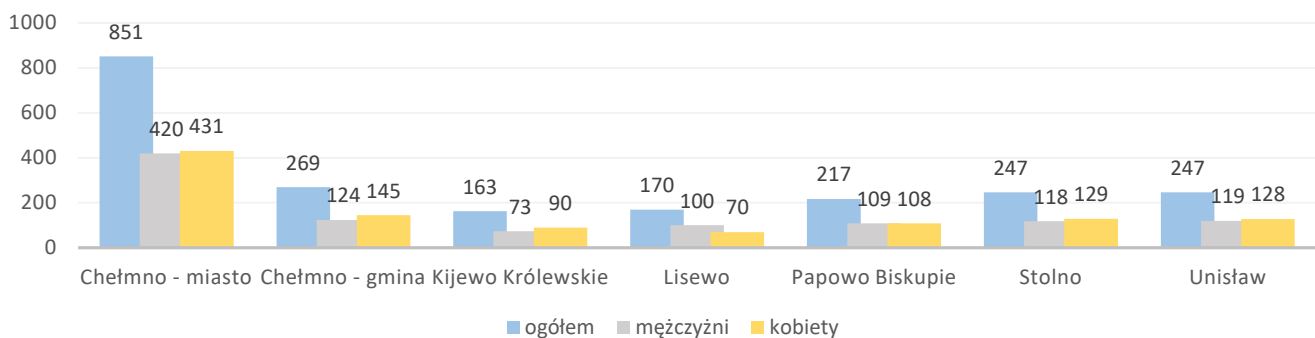

Informacja o bezrobociu zarejestrowanym w powiecie chełmińskim maj 2026

Liczba bezrobotnych ogółem 2164 (k 1101; 51%) | z prawem do zasiłku 203 (9% og. bezrob.); k 109 (10% og. kobiet)

Bezrobotni według gmin

Napływ bezrobotnych 154 (k 78) z tego:
rejestrowani po raz pierwszy 44
ostatnio pracujący 120 (78%)
zwolnieni z przyczyn dotyczących pracodawcy 3
mieszkańcy miasta 49 (k 28)

Odływ bezrobotnych 137 (k 64) z tego:
podjęcia pracy 91 (k 41) mieszkańcy wsi 65 (k 30)
niesubsydiowanej 60 (k 29); subsydiowanej 31 (k 12)
podjęcie stażu 3 (k 3); szkolenia 1 (k 1)
inne przyczyny 41 (30%) w tym z powodu niezgłoszenia 5
mieszkańcy miasta 62 (k 27)