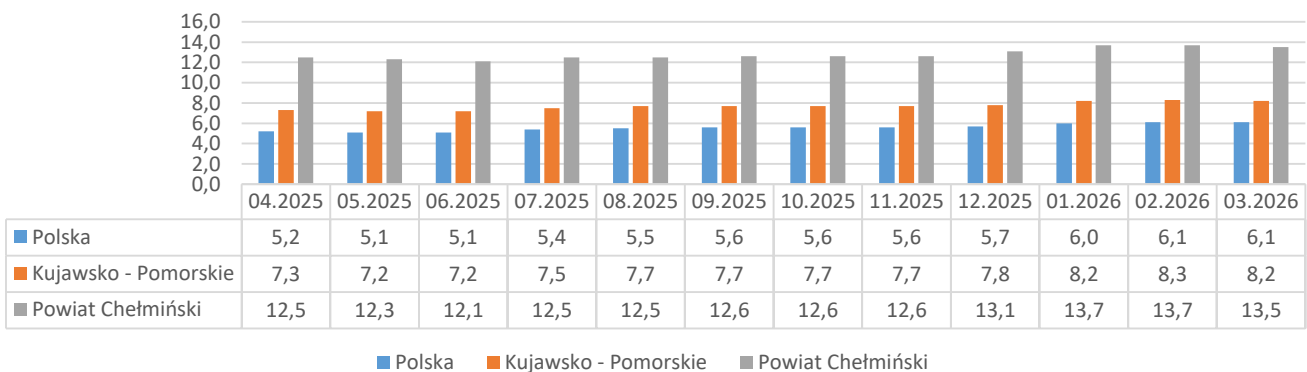

Stopa bezrobocia

POWIATOWY
URZĄD PRACY
W CHEŁMNIE

Opracowanie:
Powiatowy Urząd Pracy w Chełmnie
maj 2026

CENTRUM
AKTYWIZACJI
ZAWODOWEJ