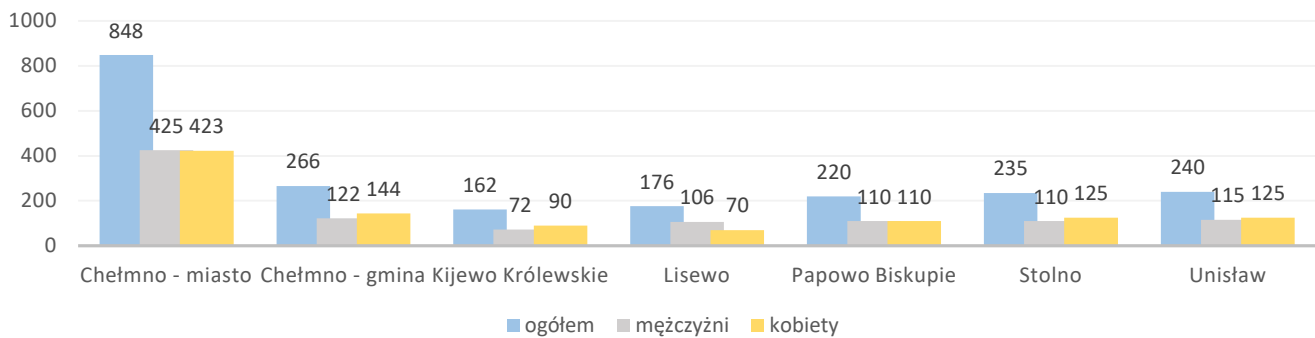

Informacja o bezrobociu zarejestrowanym w powiecie chełmińskim kwiecień 2026

Liczba bezrobotnych ogółem 2147 (k 1087; 51%) | z prawem do zasiłku 213 (10% og. bezrob.); k 111 (10% og. kobiet)

Bezrobotni według gmin

Napływ bezrobotnych 127 (k 63) z tego:
 rejestrowani po raz pierwszy 29
 ostatnio pracujący 111 (87%)
 zwolnieni z przyczyn dotyczących pracodawcy 2
 mieszkańcy miasta 45 (k 23)

Odpyw bezrobotnych 151 (k 70) z tego:
 podjęcia pracy 124 (k 59) mieszkańcy wsi 78 (k 38)
 niesubsydiowanej 114 (k 53); subsydiowanej 10 (k 6)
 podjęcie stażu 5 (k 4); szkolenia 2 (k 0)
 inne przyczyny 20 (13%) w tym z powodu niezgłoszenia 3
 mieszkańcy miasta 57 (k 26)