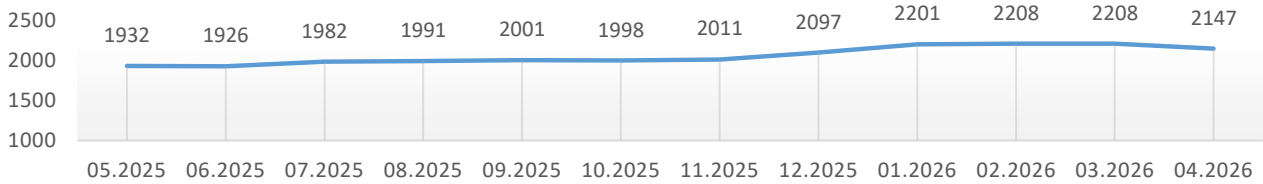

Informacja o bezrobociu zarejestrowanym w powiecie chełmińskim kwiecień 2026

Liczba bezrobotnych ogółem 2147 (k 1087; 51%) | z prawem do zasiłku 213 (10% og. bezrob.); k 111 (10% og. kobiet)

Bezrobotni według gmin

Napływ bezrobotnych 127 (k 63) z tego:
 rejestrowani po raz pierwszy 29
 ostatnio pracujący 111 (87%)
 zwolnieni z przyczyn dotyczących pracodawcy 2
 mieszkańcy miasta 45 (k 23)

Odpyw bezrobotnych 151 (k 70) z tego:
 podjęcia pracy 124 (k 59) mieszkańcy wsi 78 (k 38)
 niesubsydiowanej 114 (k 53); subsydiowanej 10 (k 6)
 podjęcie stażu 5 (k 4); szkolenia 2 (k 0)
 inne przyczyny 20 (13%) w tym z powodu niezgłoszenia 3
 mieszkańcy miasta 57 (k 26)