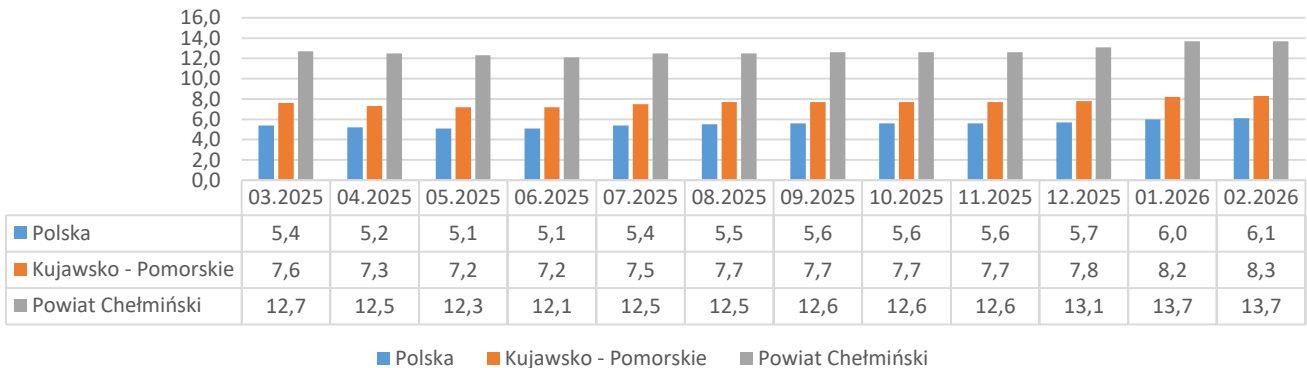

Stopa bezrobocia

POWIATOWY
URZĄD PRACY
W CHEŁMNIE

Opracowanie:
Powiatowy Urząd Pracy w Chełmnie
kwiecień 2026

CENTRUM
AKTYWIZACJI
ZAWODOWEJ