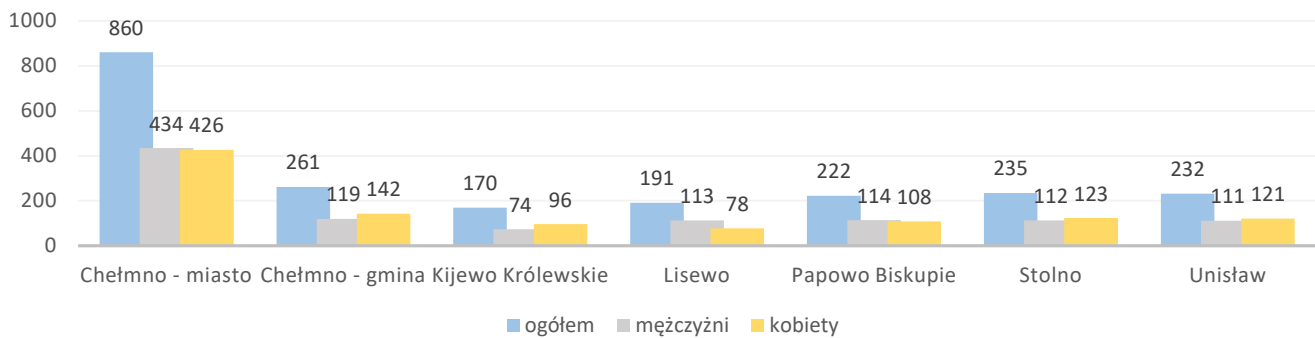

Informacja o bezrobociu zarejestrowanym w powiecie chełmińskim marzec 2026

Liczba bezrobotnych ogółem 2171 (k 1094; 50%) | z prawem do zasiłku 220 (10% og. bezrob.); k 113 (10% og. kobiet)

Bezrobotni według gmin

Napływ bezrobotnych 149 (k 79) z tego:
 rejestrowani po raz pierwszy 33
 ostatnio pracujący 141 (95%)
 zwolnieni z przyczyn dotyczących pracodawcy 2
 mieszkańcy miasta 74 (k 33)

Odpyw bezrobotnych 186 (k 98) z tego:
 podjęcia pracy 119 (k 66) mieszkańcy wsi 80 (k 39)
 niesubsydiowanej 97 (k 57); subsydiowanej 22 (k 9)
 podjęcie stażu 9 (k 7); szkolenia 0 (k 0)
 inne przyczyny 58 (31%) w tym z powodu niezgłoszenia 9
 mieszkańcy miasta 67 (k 43)