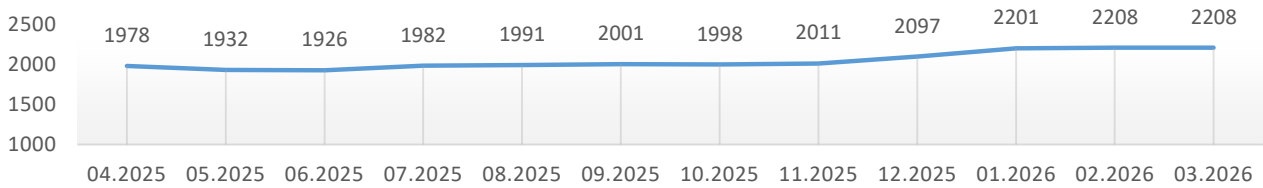

Informacja o bezrobociu zarejestrowanym w powiecie chełmińskim marzec 2026

Liczba bezrobotnych ogółem 2171 (k 1094; 50%) | z prawem do zasiłku 220 (10% og. bezrob.); k 113 (10% og. kobiet)

Bezrobotni według gmin

Napływ bezrobotnych 149 (k 79) z tego:
 rejestrowani po raz pierwszy 33
 ostatnio pracujący 141 (95%)
 zwolnieni z przyczyn dotyczących pracodawcy 2
 mieszkańcy miasta 74 (k 33)

Odpyw bezrobotnych 186 (k 98) z tego:
 podjęcia pracy 119 (k 66) mieszkańcy wsi 80 (k 39)
 niesubsydiowanej 97 (k 57); subsydiowanej 22 (k 9)
 podjęcie stażu 9 (k 7); szkolenia 0 (k 0)
 inne przyczyny 58 (31%) w tym z powodu niezgłoszenia 9
 mieszkańcy miasta 67 (k 43)