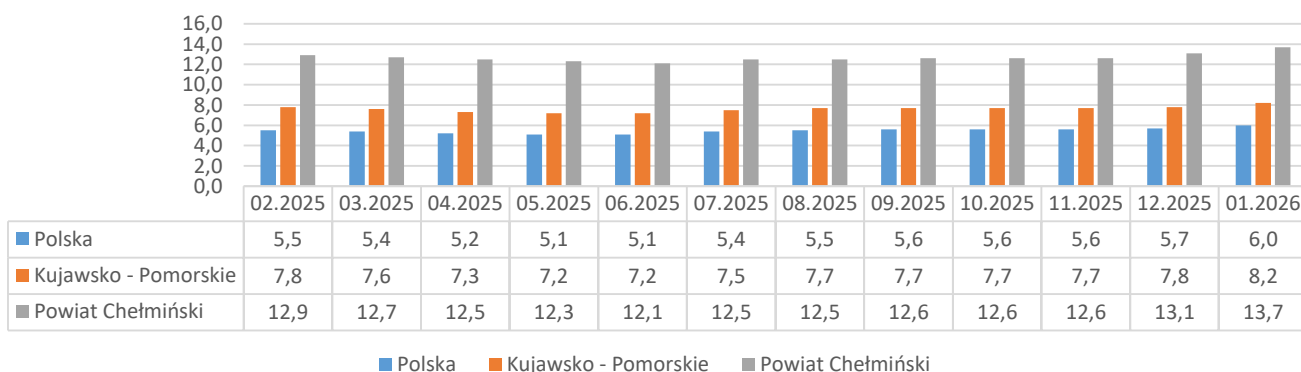

Informacja o bezrobociu zarejestrowanym w powiecie chełmińskim luty 2026

Liczba bezrobotnych ogółem 2208 (k 1113; 50%) | z prawem do zasiłku 253 (11% og. bezrob.); k 131 (12% og. kobiet)

Bezrobotni według gmin

Napływ bezrobotnych 180 (k 90) z tego:
rejestrowani po raz pierwszy 28
ostatnio pracujący 171 (95%)
zwolnieni z przyczyn dotyczących pracodawcy 9
mieszkańcy miasta 81 (k 41)

Odptyw bezrobotnych 173 (k 105) z tego:
podjęcia pracy 87 (k 49) mieszkańcy wsi 52 (k 32)
niesubsydiowanej 73 (k 42); subsydiowanej 11 (k 7)
podjęcie stażu 43 (k 34); szkolenia 1 (k 1)
inne przyczyny 42 (24%) w tym z powodu niezgłoszenia 1
mieszkańcy miasta 69 (k 36)

Liczba zgłoszonych
ofert pracy i miejsc
aktywności
zawodowej

75

Stopa bezrobocia

POWIATOWY
URZĄD PRACY
W CHEŁMNIE

Opracowanie:
Powiatowy Urząd Pracy w Chełmnie
marzec 2026

CENTRUM
AKTYWIZACJI
ZAWODOWEJ