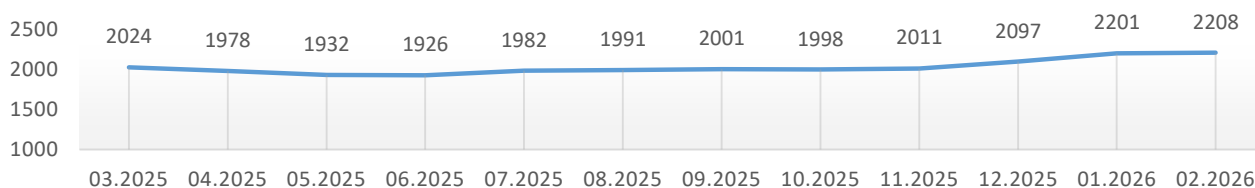

Informacja o bezrobociu zarejestrowanym w powiecie chełmińskim luty 2026

Liczba bezrobotnych ogółem 2208 (k 1113; 50%) | z prawem do zasiłku 253 (11% og. bezrob.); k 131 (12% og. kobiet)

Bezrobotni według gmin

Napływ bezrobotnych 180 (k 90) z tego:
rejestrowani po raz pierwszy 28
ostatnio pracujący 171 (95%)
zwolnieni z przyczyn dotyczących pracodawcy 9
mieszkańcy miasta 81 (k 41)

Odptyw bezrobotnych 173 (k 105) z tego:
podjęcia pracy 87 (k 49) mieszkańcy wsi 52 (k 32)
niesubsydiowanej 73 (k 42); subsydiowanej 11 (k 7)
podjęcie stażu 43 (k 34); szkolenia 1 (k 1)
inne przyczyny 42 (24%) w tym z powodu niezgłoszenia 1
mieszkańcy miasta 69 (k 36)