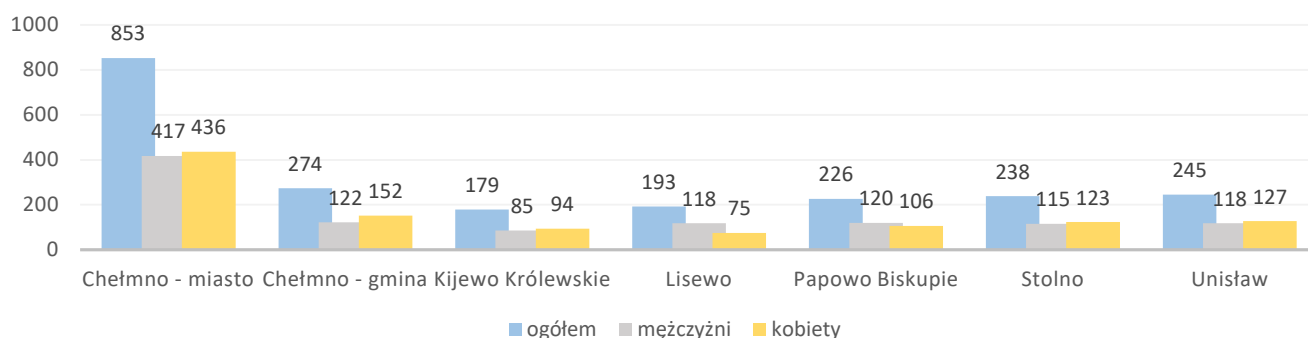

Informacja o bezrobociu zarejestrowanym w powiecie chełmińskim luty 2026

Liczba bezrobotnych ogółem 2208 (k 1113; 50%) | z prawem do zasiłku 253 (11% og. bezrob.); k 131 (12% og. kobiet)

Bezrobotni według gmin

Napływ bezrobotnych 180 (k 90) z tego:
rejestrowani po raz pierwszy 28
ostatnio pracujący 171 (95%)
zwolnieni z przyczyn dotyczących pracodawcy 9
mieszkańcy miasta 81 (k 41)

Odptyw bezrobotnych 173 (k 105) z tego:
podjęcia pracy 87 (k 49) mieszkańcy wsi 52 (k 32)
niesubsydiowanej 73 (k 42); subsydiowanej 11 (k 7)
podjęcie stażu 43 (k 34); szkolenia 1 (k 1)
inne przyczyny 42 (24%) w tym z powodu niezgłoszenia 1
mieszkańcy miasta 69 (k 36)