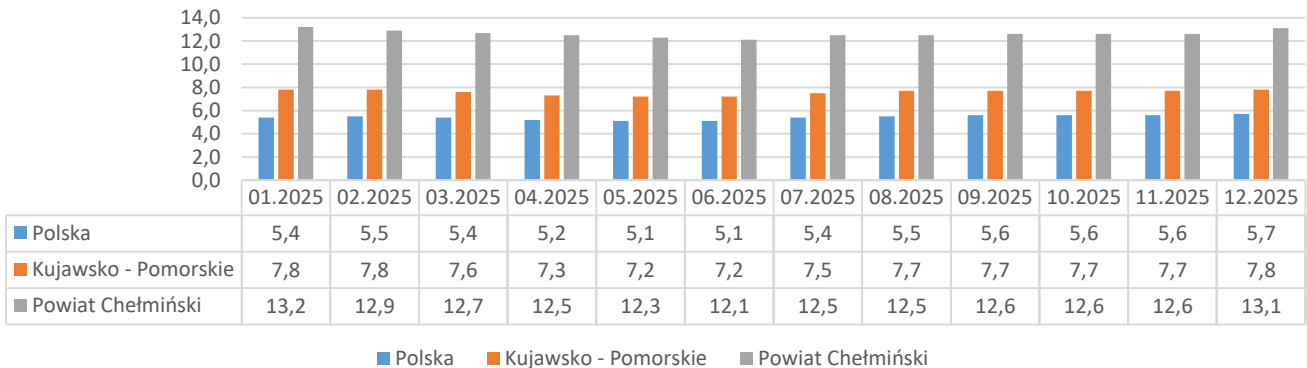

Stopa bezrobocia

POWIATOWY
URZĄD PRACY
W CHEŁMNIE

Opracowanie:
Powiatowy Urząd Pracy w Chełmnie
luty 2026

CENTRUM
AKTYWIZACJI
ZAWODOWEJ