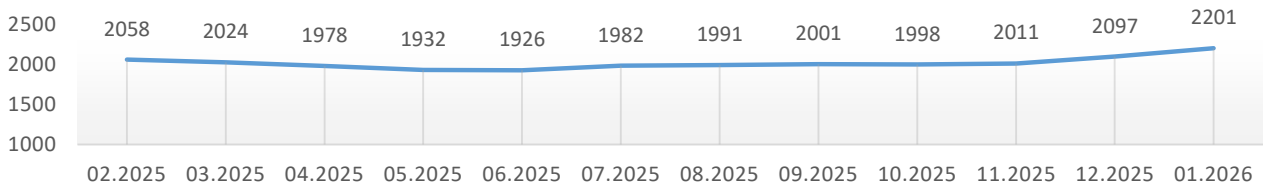

Informacja o bezrobociu zarejestrowanym w powiecie chełmińskim styczeń 2026

Liczba bezrobotnych ogółem 2201 (k 1128; 51%) | z prawem do zasiłku 283 (13% og. bezrob.); k 150 (13% og. kobiet)

Bezrobotni według gmin

Napływ bezrobotnych 226 (k 114) z tego:
 rejestrowani po raz pierwszy 41
 ostatnio pracujący 212 (93%)
 zwolnieni z przyczyn dotyczących pracodawcy 6
 mieszkańcy miasta 90 (k 46)

Odptyw bezrobotnych 122 (k 63) z tego:
 podjęcia pracy 88 (k 47) mieszkańcy wsi 53 (k 25)
 niesubsydiowanej 83 (k 42); subsydiowanej 5 (k 5)
 podjęcie stażu 4 (k 3); szkolenia 0 (k 0)
 inne przyczyny 30 (34%) w tym z powodu niezgłoszenia 5
 mieszkańcy miasta 55 (k 33)