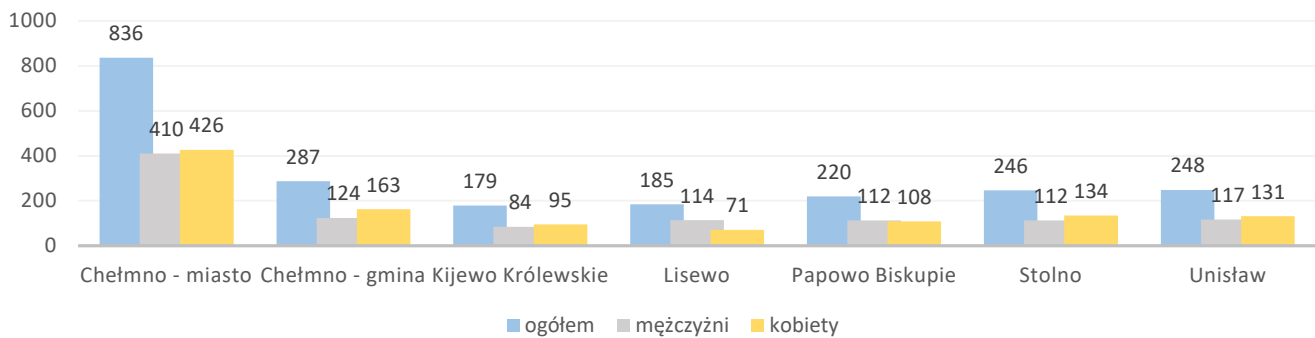

Informacja o bezrobociu zarejestrowanym w powiecie chełmińskim styczeń 2026

Liczba bezrobotnych ogółem 2201 (k 1128; 51%) | z prawem do zasiłku 283 (13% og. bezrob.); k 150 (13% og. kobiet)

Bezrobotni według gmin

Napływ bezrobotnych 226 (k 114) z tego:
 rejestrowani po raz pierwszy 41
 ostatnio pracujący 212 (93%)
 zwolnieni z przyczyn dotyczących pracodawcy 6
 mieszkańcy miasta 90 (k 46)

Odptyw bezrobotnych 122 (k 63) z tego:
 podjęcia pracy 88 (k 47) mieszkańcy wsi 53 (k 25)
 niesubsydiowanej 83 (k 42); subsydiowanej 5 (k 5)
 podjęcie stażu 4 (k 3); szkolenia 0 (k 0)
 inne przyczyny 30 (34%) w tym z powodu niezgłoszenia 5
 mieszkańcy miasta 55 (k 33)