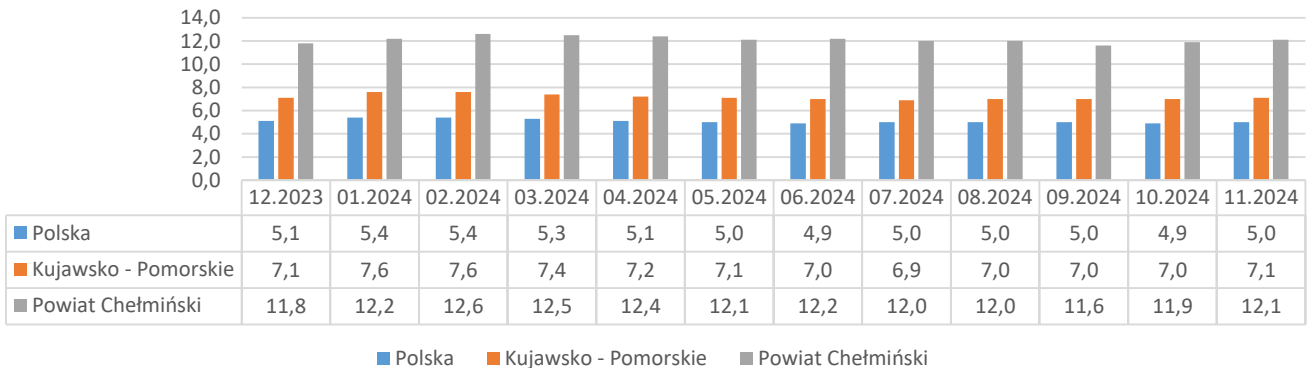

Informacja o bezrobociu zarejestrowanym w powiecie chełmińskim grudzień 2024

Liczba bezrobotnych ogółem 1990 (k 1082; 54%) | z prawem do zasiłku 338 (17% og. bezrob.); k 171 (16% og. kobiet)

Bezrobotni według gmin

Napływ bezrobotnych 240 (k 137) z tego:
rejestrowani po raz pierwszy 21
ostatnio pracujący 216 (90%)
zwolnieni z przyczyn dotyczących pracodawcy 2
mieszkańcy miasta 94 (k 47)

Odływ bezrobotnych 185 (k 113) z tego:
podjęcia pracy 114 (k 78) mieszkańcy wsi 76 (k 49)
niesubsydiowanej 104 (k 69); subsydiowanej 10 (k 9)
podjęcie stażu 4 (k 3); szkolenia 0 (k 0)
inne przyczyny 63 (36%) w tym z powodu niezgłoszenia 25
mieszkańcy miasta 67 (k 28)

Liczba zgłoszonych
ofert pracy i miejsc
aktywności
zawodowej

48

Stopa bezrobocia

POWIATOWY
URZĄD PRACY
W CHEŁMNIE

Opracowanie:
Powiatowy Urząd Pracy w Chełmnie
styczeń 2025

CENTRUM
AKTYWIZACJI
ZAWODOWEJ