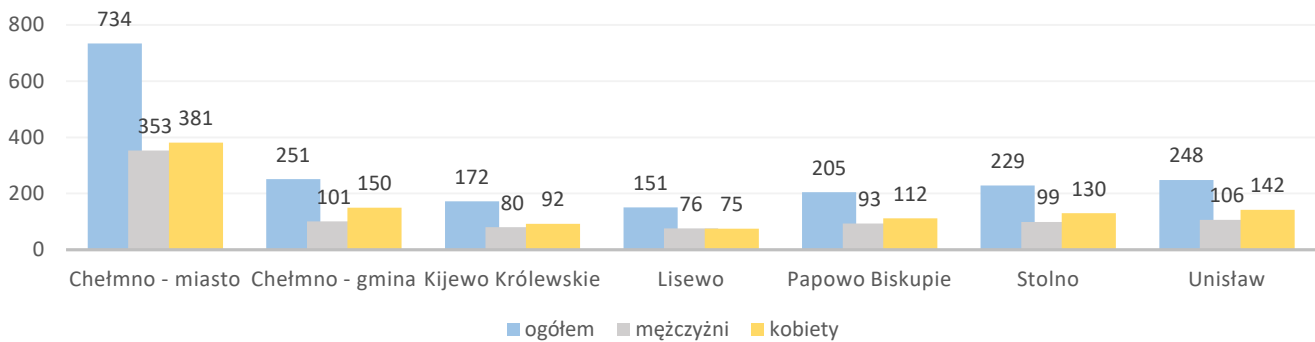

Informacja o bezrobociu zarejestrowanym w powiecie chełmińskim grudzień 2024

Liczba bezrobotnych ogółem 1990 (k 1082; 54%) | z prawem do zasiłku 338 (17% og. bezrob.); k 171 (16% og. kobiet)

Bezrobotni według gmin

Napływ bezrobotnych 240 (k 137) z tego:
rejestrowani po raz pierwszy 21
ostatnio pracujący 216 (90%)
zwolnieni z przyczyn dotyczących pracodawcy 2
mieszkańcy miasta 94 (k 47)

Odływ bezrobotnych 185 (k 113) z tego:
podjęcia pracy 114 (k 78) mieszkańcy wsi 76 (k 49)
niesubsydiowanej 104 (k 69); subsydiowanej 10 (k 9)
podjęcie stażu 4 (k 3); szkolenia 0 (k 0)
inne przyczyny 63 (36%) w tym z powodu niezgłoszenia 25
mieszkańcy miasta 67 (k 28)