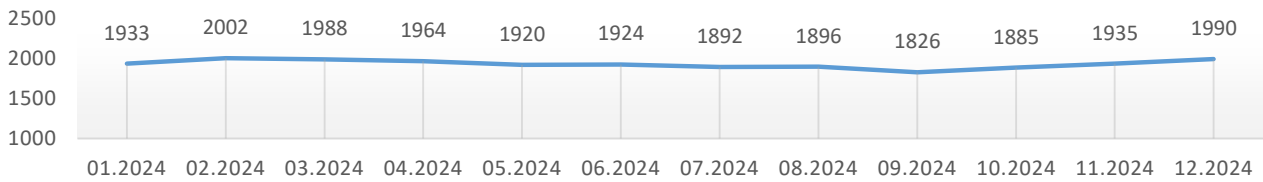

Informacja o bezrobociu zarejestrowanym w powiecie chełmińskim grudzień 2024

Liczba bezrobotnych ogółem 1990 (k 1082; 54%) | z prawem do zasiłku 338 (17% og. bezrob.); k 171 (16% og. kobiet)

Bezrobotni według gmin

Napływ bezrobotnych 240 (k 137) z tego:
rejestrowani po raz pierwszy 21
ostatnio pracujący 216 (90%)
zwolnieni z przyczyn dotyczących pracodawcy 2
mieszkańcy miasta 94 (k 47)

Odływ bezrobotnych 185 (k 113) z tego:
podjęcia pracy 114 (k 78) mieszkańcy wsi 76 (k 49)
niesubsydiowanej 104 (k 69); subsydiowanej 10 (k 9)
podjęcie stażu 4 (k 3); szkolenia 0 (k 0)
inne przyczyny 63 (36%) w tym z powodu niezgłoszenia 25
mieszkańcy miasta 67 (k 28)