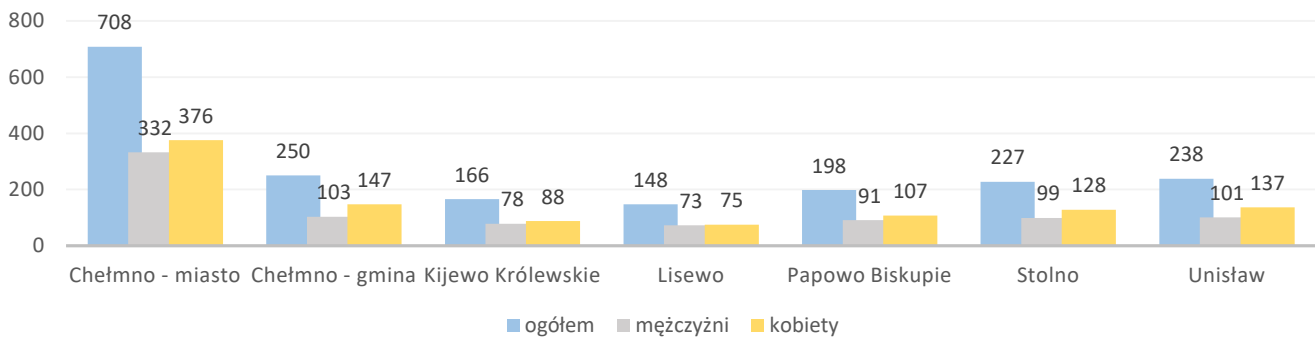

Informacja o bezrobociu zarejestrowanym w powiecie chełmińskim listopad 2024

Liczba bezrobotnych ogółem 1935 (k 1058; 55%) | z prawem do zasiłku 328 (17% og. bezrob.); k 172 (16% og. kobiet)

Bezrobotni według gmin

Napływ bezrobotnych 225 (k 112) z tego:
rejestrowani po raz pierwszy 25
ostatnio pracujący 214 (95%)
zwolnieni z przyczyn dotyczących pracodawcy 5
mieszkańcy miasta 83 (k 39)

Odptyw bezrobotnych 175 (k 89) z tego:
podjęcia pracy 110 (k 61) mieszkańcy wsi 71 (k 45)
niesubsydiowanej 107 (k 59); subsydiowanej 3 (k 2)
podjęcie stażu 0 (k 0); szkolenia 2 (k 1)
inne przyczyny 63 (36%) w tym z powodu niezgłoszenia 25
mieszkańcy miasta 68 (k 44)