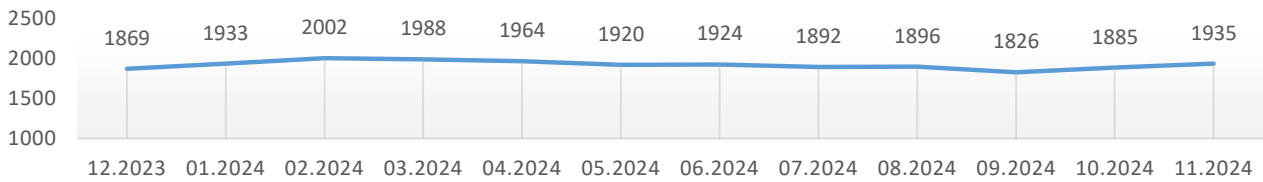

Informacja o bezrobociu zarejestrowanym w powiecie chełmińskim listopad 2024

Liczba bezrobotnych ogółem 1935 (k 1058; 55%) | z prawem do zasiłku 328 (17% og. bezrob.); k 172 (16% og. kobiet)

Bezrobotni według gmin

Napływ bezrobotnych 225 (k 112) z tego:
rejestrowani po raz pierwszy 25
ostatnio pracujący 214 (95%)
zwolnieni z przyczyn dotyczących pracodawcy 5
mieszkańcy miasta 83 (k 39)

Odptyw bezrobotnych 175 (k 89) z tego:
podjęcia pracy 110 (k 61) mieszkańcy wsi 71 (k 45)
niesubsydiowanej 107 (k 59); subsydiowanej 3 (k 2)
podjęcie stażu 0 (k 0); szkolenia 2 (k 1)
inne przyczyny 63 (36%) w tym z powodu niezgłoszenia 25
mieszkańcy miasta 68 (k 44)