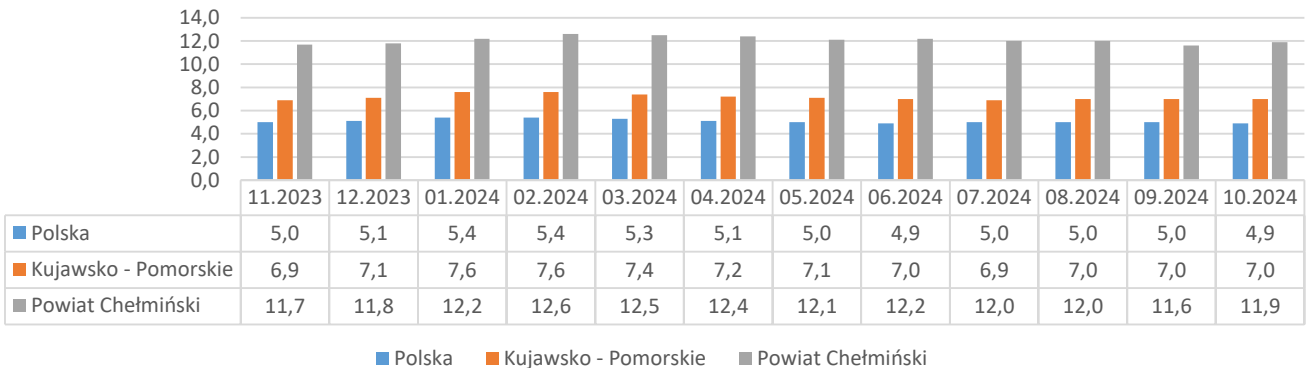

Informacja o bezrobociu zarejestrowanym w powiecie chełmińskim listopad 2024

Liczba bezrobotnych ogółem 1935 (k 1058; 55%) | z prawem do zasiłku 328 (17% og. bezrob.); k 172 (16% og. kobiet)

Bezrobotni według gmin

Napływ bezrobotnych 225 (k 112) z tego:
rejestrowani po raz pierwszy 25
ostatnio pracujący 214 (95%)
zwolnieni z przyczyn dotyczących pracodawcy 5
mieszkańcy miasta 83 (k 39)

Odptyw bezrobotnych 175 (k 89) z tego:
podjęcia pracy 110 (k 61) mieszkańcy wsi 71 (k 45)
niesubsydiowanej 107 (k 59); subsydiowanej 3 (k 2)
podjęcie stażu 0 (k 0); szkolenia 2 (k 1)
inne przyczyny 63 (36%) w tym z powodu niezgłoszenia 25
mieszkańcy miasta 68 (k 44)

Liczba zgłoszonych
ofert pracy i miejsc
aktywności
zawodowej

56

Stopa bezrobocia

POWIATOWY
URZĄD PRACY
W CHEŁMNIE

Opracowanie:
Powiatowy Urząd Pracy w Chełmnie
grudzień 2024

CENTRUM
AKTYWIZACJI
ZAWODOWEJ