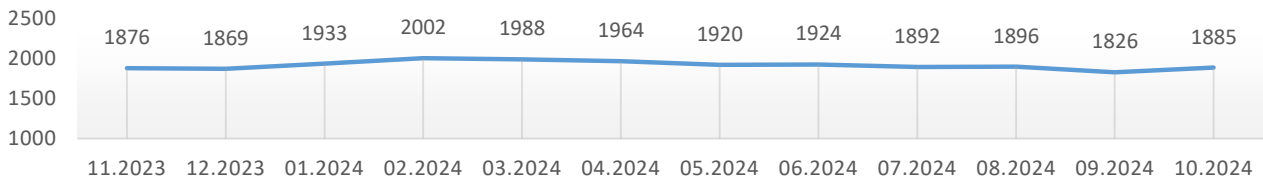

Informacja o bezrobociu zarejestrowanym w powiecie chełmińskim październik 2024

Liczba bezrobotnych ogółem 1886 (k 1035; 55%) | z prawem do zasiłku 324 (17% og. bezrob.); k 172 (17% og. kobiet)

Bezrobotni według gmin

Napływ bezrobotnych 264 (k 136) z tego:
 rejestrowani po raz pierwszy 43
 ostatnio pracujący 232 (88%)
 zwolnieni z przyczyn dotyczących pracodawcy 8
 mieszkańcy miasta 88 (k 45)

Odptyw bezrobotnych 205 (k 116) z tego:
 podjęcia pracy 114 (k 116) mieszkańcy wsi 75 (k 49)
 niesubsydiowanej 98 (k 68); subsydiowanej 16 (k 10)
 podjęcie stażu 1 (k 1); szkolenia 5 (k 1)
 inne przyczyny 85 (41%) w tym z powodu niezgłoszenia 40
 mieszkańcy miasta 77 (k 44)