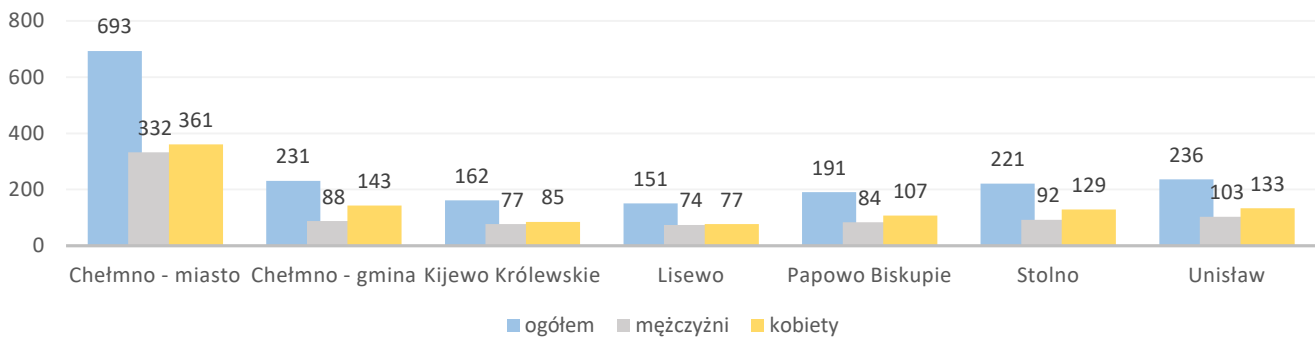

Informacja o bezrobociu zarejestrowanym w powiecie chełmińskim październik 2024

Liczba bezrobotnych ogółem 1886 (k 1035; 55%) | z prawem do zasiłku 324 (17% og. bezrob.); k 172 (17% og. kobiet)

Bezrobotni według gmin

Napływ bezrobotnych 264 (k 136) z tego:
 rejestrowani po raz pierwszy 43
 ostatnio pracujący 232 (88%)
 zwolnieni z przyczyn dotyczących pracodawcy 8
 mieszkańcy miasta 88 (k 45)

Odptyw bezrobotnych 205 (k 116) z tego:
 podjęcia pracy 114 (k 116) mieszkańcy wsi 75 (k 49)
 niesubsydiowanej 98 (k 68); subsydiowanej 16 (k 10)
 podjęcie stażu 1 (k 1); szkolenia 5 (k 1)
 inne przyczyny 85 (41%) w tym z powodu niezgłoszenia 40
 mieszkańcy miasta 77 (k 44)