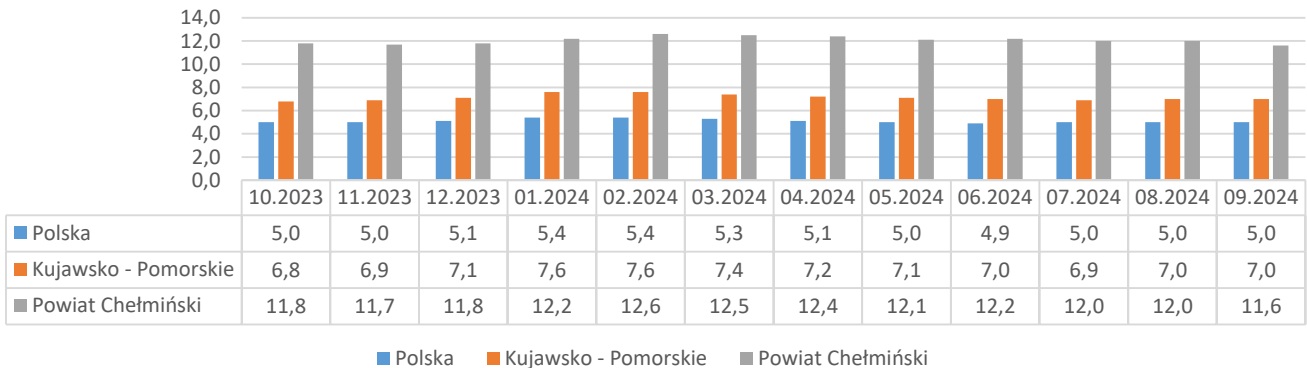

Stopa bezrobocia

POWIATOWY
URZĄD PRACY
W CHEŁMNIE

Opracowanie:
Powiatowy Urząd Pracy w Chełmnie
listopad 2024

CENTRUM
AKTYWIZACJI
ZAWODOWEJ