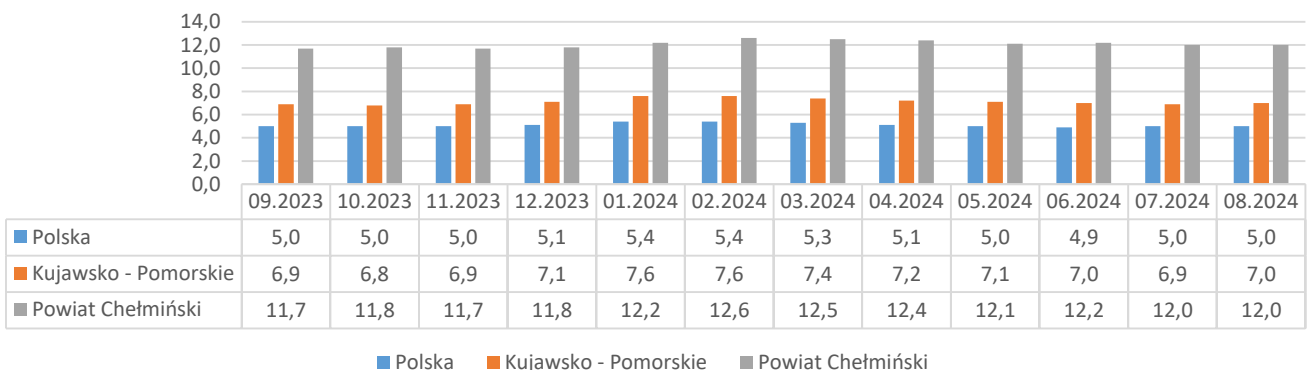

Stopa bezrobocia

POWIATOWY
URZĄD PRACY
W CHEŁMNIE

Opracowanie:
Powiatowy Urząd Pracy w Chełmnie
październik 2024

CENTRUM
AKTYWIZACJI
ZAWODOWEJ