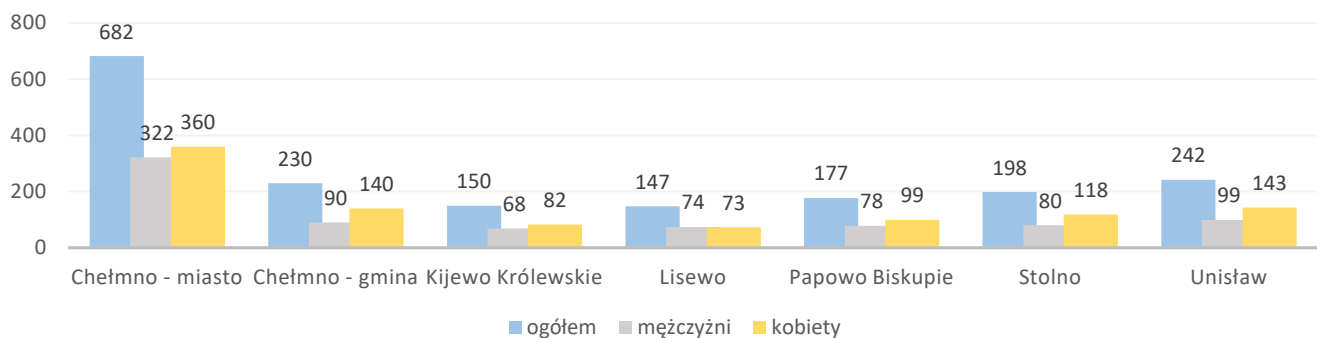

# Informacja o bezrobociu zarejestrowanym w powiecie chełmińskim wrzesień 2024

Liczba bezrobotnych ogółem 1826 (k 1015; 56%) | z prawem do zasiłku 316 (17% og. bezrob.); k 171 (17% og. kobiet)

## Bezrobotni według gmin

**Napływ bezrobotnych 225 (k 130) z tego:**  
 rejestrowani po raz pierwszy 57  
 ostatnio pracujący 185 (82%)  
 zwolnieni z przyczyn dotyczących pracodawcy 8  
 mieszkańcy miasta 70 (k 44)