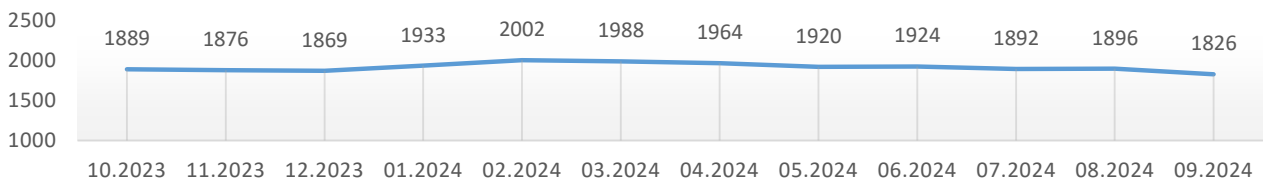

# Informacja o bezrobociu zarejestrowanym w powiecie chełmińskim wrzesień 2024

Liczba bezrobotnych ogółem 1826 (k 1015; 56%) | z prawem do zasiłku 316 (17% og. bezrob.); k 171 (17% og. kobiet)

## Bezrobotni według gmin

**Napływ bezrobotnych 225 (k 130) z tego:**  
 rejestrowani po raz pierwszy 57  
 ostatnio pracujący 185 (82%)  
 zwolnieni z przyczyn dotyczących pracodawcy 8  
 mieszkańcy miasta 70 (k 44)