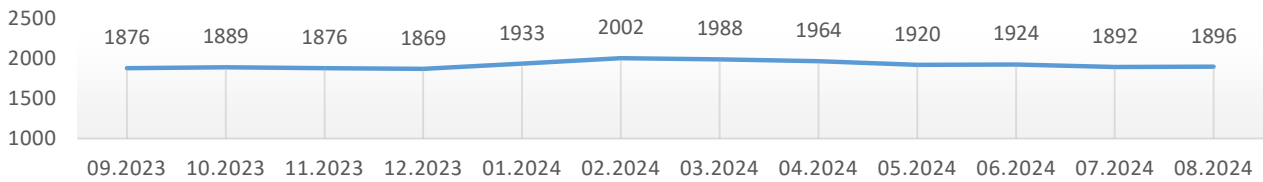

Informacja o bezrobociu zarejestrowanym w powiecie chełmińskim sierpień 2024

Liczba bezrobotnych ogółem 1896 (k 1062; 56%) | z prawem do zasiłku 350 (18% og. bezrob.); k 194 (18% og. kobiet)

Bezrobotni według gmin

Napływ bezrobotnych 251 (k 148) z tego:
 rejestrowani po raz pierwszy 33
 ostatnio pracujący 217 (86%)
 zwolnieni z przyczyn dotyczących pracodawcy 6
 mieszkańcy miasta 91 (k 54)

Odływ bezrobotnych 247 (k 127) z tego:
 podjęcia pracy 131 (k 87) mieszkańcy wsi 87 (k 60)
 niesubsydiowanej 113 (k 76); subsydiowanej 18 (k 11)
 podjęcie stażu 3 (k 3); szkolenia 3 (k 2)
 inne przyczyny 110 (45%) w tym z powodu niezgłoszenia 50
 mieszkańcy miasta 88 (k 43)