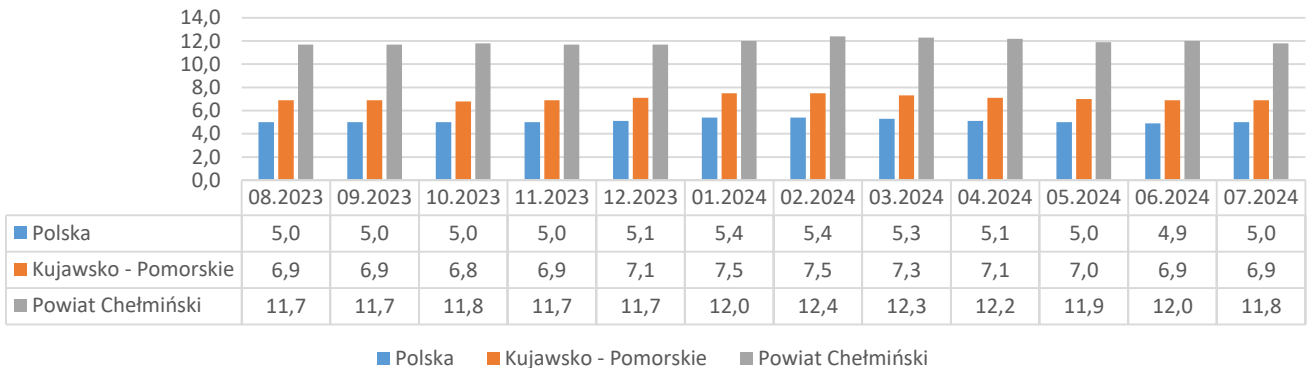

Stopa bezrobocia

POWIATOWY
URZĄD PRACY
W CHEŁMNIE

Opracowanie:
Powiatowy Urząd Pracy w Chełmnie
wrzesień 2024

CENTRUM
AKTYWIZACJI
ZAWODOWEJ