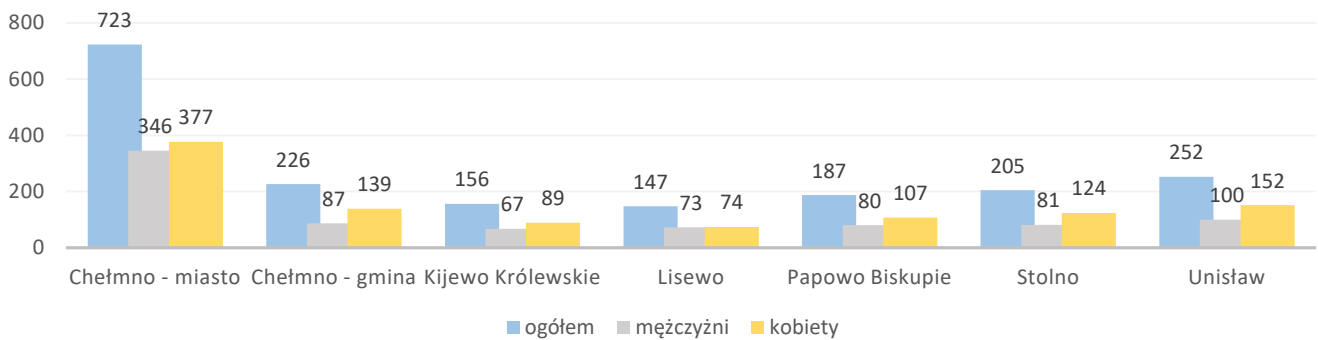

Informacja o bezrobociu zarejestrowanym w powiecie chełmińskim sierpień 2024

Liczba bezrobotnych ogółem 1896 (k 1062; 56%) | z prawem do zasiłku 350 (18% og. bezrob.); k 194 (18% og. kobiet)

Bezrobotni według gmin

Napływ bezrobotnych 251 (k 148) z tego:
 rejestrowani po raz pierwszy 33
 ostatnio pracujący 217 (86%)
 zwolnieni z przyczyn dotyczących pracodawcy 6
 mieszkańcy miasta 91 (k 54)

Odływ bezrobotnych 247 (k 127) z tego:
 podjęcia pracy 131 (k 87) mieszkańcy wsi 87 (k 60)
 niesubsydiowanej 113 (k 76); subsydiowanej 18 (k 11)
 podjęcie stażu 3 (k 3); szkolenia 3 (k 2)
 inne przyczyny 110 (45%) w tym z powodu niezgłoszenia 50
 mieszkańcy miasta 88 (k 43)