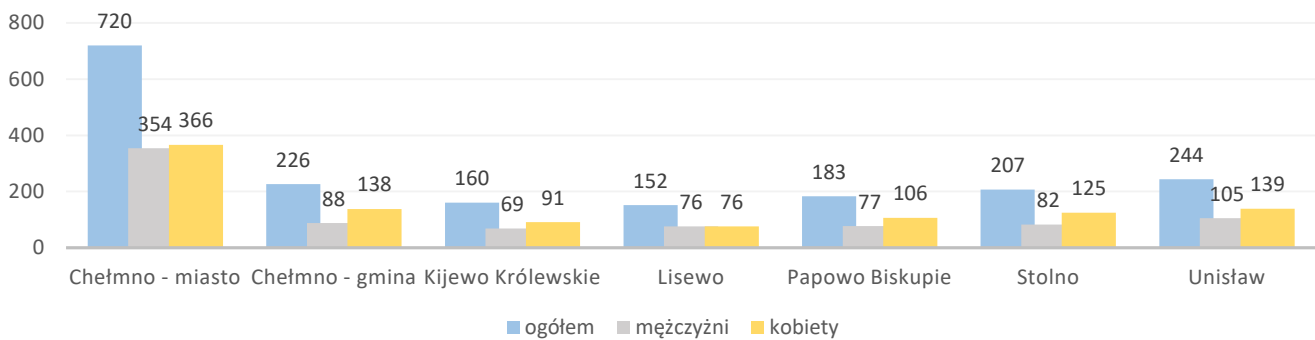

Informacja o bezrobociu zarejestrowanym w powiecie chełmińskim lipiec 2024

Liczba bezrobotnych ogółem 1892 (k 1041; 55%) | z prawem do zasiłku 336 (18% og. bezrob.); k 184 (18% og. kobiet)

Bezrobotni według gmin

Napływ bezrobotnych 229 (k 116) z tego:
 rejestrowani po raz pierwszy 49
 ostatnio pracujący 197 (86%)
 zwolnieni z przyczyn dotyczących pracodawcy 3
 mieszkańcy miasta 91 (k 40)

Odpyły bezrobotnych 261 (k 127) z tego:
 podjęcia pracy 137 (k 70) mieszkańcy wsi 96 (k 52)
 niesubsydiowanej 92 (k 51); subsydiowanej 45 (k 19)
 podjęcie stażu 27 (k 21); szkolenia 0 (k 0)
 inne przyczyny 97 (37%) w tym z powodu niezgłoszenia 42
 mieszkańcy miasta 88 (k 39)