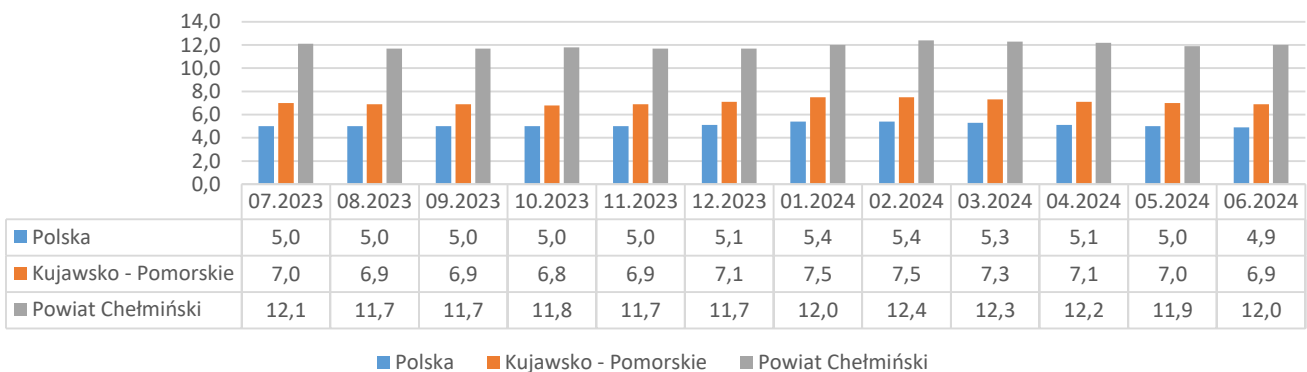

Stopa bezrobocia

POWIATOWY
URZĄD PRACY
W CHEŁMNIE

Opracowanie:
Powiatowy Urząd Pracy w Chełmnie
sierpień 2024

CENTRUM
AKTYWIZACJI
ZAWODOWEJ