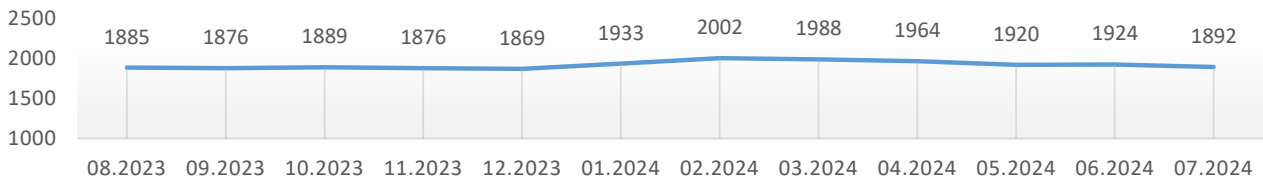

Informacja o bezrobociu zarejestrowanym w powiecie chełmińskim lipiec 2024

Liczba bezrobotnych ogółem 1892 (k 1041; 55%) | z prawem do zasiłku 336 (18% og. bezrob.); k 184 (18% og. kobiet)

Bezrobotni według gmin

Napływ bezrobotnych 229 (k 116) z tego:
 rejestrowani po raz pierwszy 49
 ostatnio pracujący 197 (86%)
 zwolnieni z przyczyn dotyczących pracodawcy 3
 mieszkańcy miasta 91 (k 40)

Odpyły bezrobotnych 261 (k 127) z tego:
 podjęcia pracy 137 (k 70) mieszkańcy wsi 96 (k 52)
 niesubsydiowanej 92 (k 51); subsydiowanej 45 (k 19)
 podjęcie stażu 27 (k 21); szkolenia 0 (k 0)
 inne przyczyny 97 (37%) w tym z powodu niezgłoszenia 42
 mieszkańcy miasta 88 (k 39)