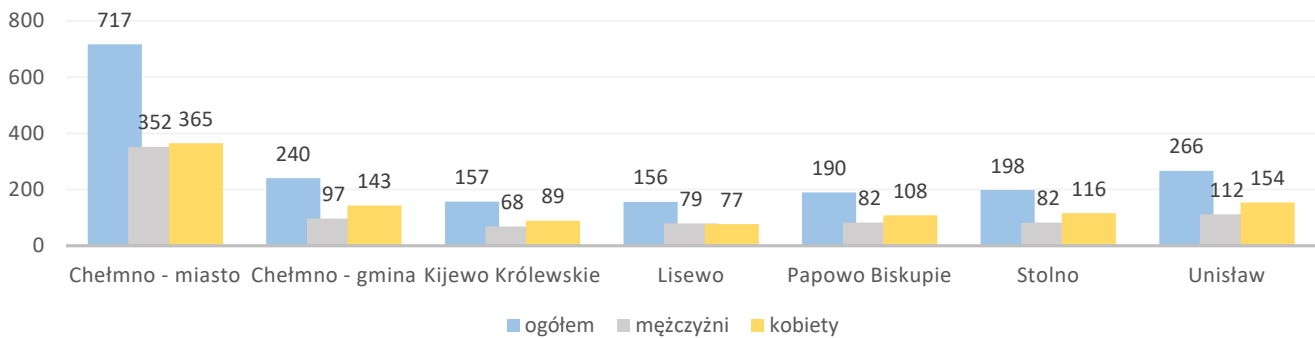

Informacja o bezrobociu zarejestrowanym w powiecie chełmińskim czerwiec 2024

Liczba bezrobotnych ogółem 1924 (k 1052; 55%) | z prawem do zasiłku 312 (16% og. bezrob.); k 168 (16% og. kobiet)

Bezrobotni według gmin

Napływ bezrobotnych 191 (k 95) z tego:
rejestrowani po raz pierwszy 39
ostatnio pracujący 166 (87%)
zwolnieni z przyczyn dotyczących pracodawcy 6
mieszkańcy miasta 68 (k 30)

Odptyw bezrobotnych 187 (k 82) z tego:
podjęcia pracy 94 (k 45) mieszkańcy wsi 68 (k 31)
niesubsydiowanej 76 (k 37); subsydiowanej 18 (k 8)
podjęcie stażu 11 (k 9); szkolenia 6 (k 1)
inne przyczyny 76 (41%) w tym z powodu niezgłoszenia 45
mieszkańcy miasta 67 (k 30)