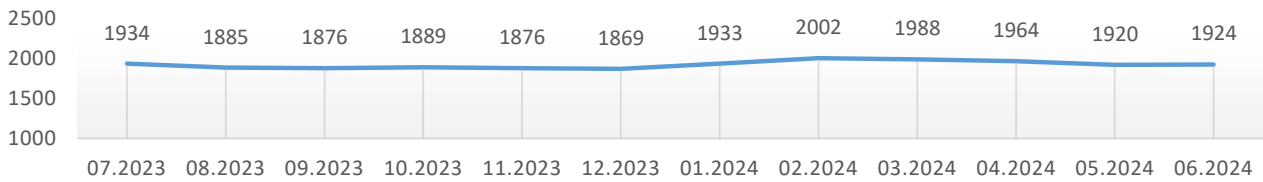

Informacja o bezrobociu zarejestrowanym w powiecie chełmińskim czerwiec 2024

Liczba bezrobotnych ogółem 1924 (k 1052; 55%) | z prawem do zasiłku 312 (16% og. bezrob.); k 168 (16% og. kobiet)

Bezrobotni według gmin

Napływ bezrobotnych 191 (k 95) z tego:
rejestrowani po raz pierwszy 39
ostatnio pracujący 166 (87%)
zwolnieni z przyczyn dotyczących pracodawcy 6
mieszkańcy miasta 68 (k 30)

Odptyw bezrobotnych 187 (k 82) z tego:
podjęcia pracy 94 (k 45) mieszkańcy wsi 68 (k 31)
niesubsydiowanej 76 (k 37); subsydiowanej 18 (k 8)
podjęcie stażu 11 (k 9); szkolenia 6 (k 1)
inne przyczyny 76 (41%) w tym z powodu niezgłoszenia 45
mieszkańcy miasta 67 (k 30)