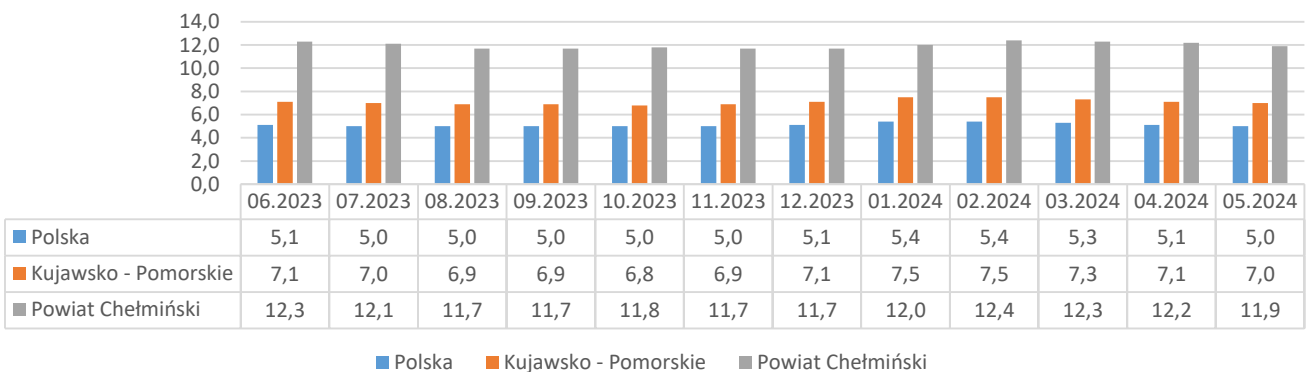

Informacja o bezrobociu zarejestrowanym w powiecie chełmińskim czerwiec 2024

Liczba bezrobotnych ogółem 1924 (k 1052; 55%) | z prawem do zasiłku 312 (16% og. bezrob.); k 168 (16% og. kobiet)

Bezrobotni według gmin

Napływ bezrobotnych 191 (k 95) z tego:
rejestrowani po raz pierwszy 39
ostatnio pracujący 166 (87%)
zwolnieni z przyczyn dotyczących pracodawcy 6
mieszkańcy miasta 68 (k 30)

Odptyw bezrobotnych 187 (k 82) z tego:
podjęcia pracy 94 (k 45) mieszkańcy wsi 68 (k 31)
niesubsydiowanej 76 (k 37); subsydiowanej 18 (k 8)
podjęcie stażu 11 (k 9); szkolenia 6 (k 1)
inne przyczyny 76 (41%) w tym z powodu niezgłoszenia 45
mieszkańcy miasta 67 (k 30)

Liczba zgłoszonych
ofert pracy i miejsc
aktywności
zawodowej

69

Stopa bezrobocia

POWIATOWY
URZĄD PRACY
W CHEŁMNIE

Opracowanie:
Powiatowy Urząd Pracy w Chełmnie
lipiec 2024

CENTRUM
AKTYWIZACJI
ZAWODOWEJ