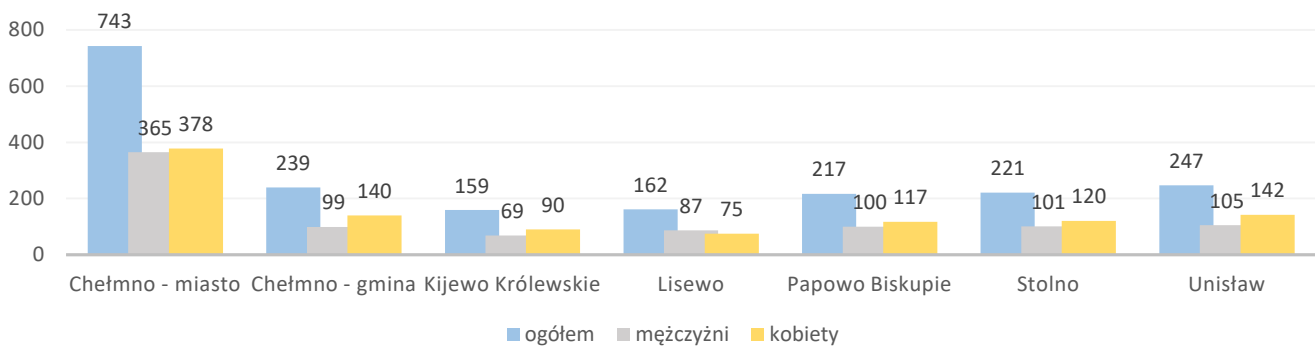

Informacja o bezrobociu zarejestrowanym w powiecie chełmińskim marzec 2024

Liczba bezrobotnych ogółem 1988 (k 1062; 53%) | z prawem do zasiłku 320 (16% og. bezrob.); k 154 (15% og. kobiet)

Bezrobotni według gmin

Napływ bezrobotnych 258 (k 138) z tego:
 rejestrowani po raz pierwszy 34
 ostatnio pracujący 239 (93%)
 zwolnieni z przyczyn dotyczących pracodawcy 6
 mieszkańcy miasta 101 (k 54)

Odływ bezrobotnych 272 (k 149) z tego:
 podjęcia pracy 164 (k 97) mieszkańcy wsi 104 (k 65)
 niesubsydiowanej 126 (k 97); subsydiowanej 38 (k 18)
 podjęcie stażu 16 (k 14); szkolenia 10 (k 10)
 inne przyczyny 82 (30%) w tym z powodu niezgłoszenia 14
 mieszkańcy miasta 102 (k 52)