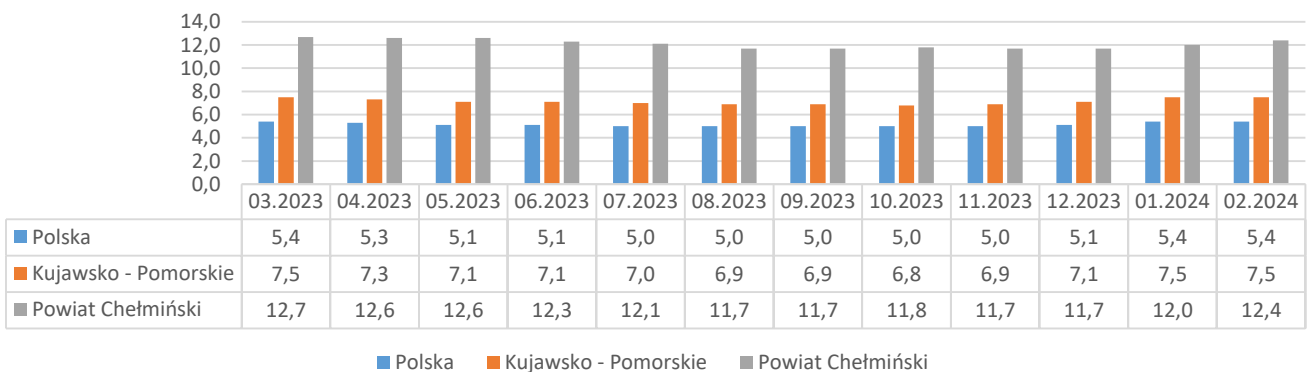

Stopa bezrobocia

POWIATOWY
URZĄD PRACY
W CHEŁMNIE

Opracowanie:
Powiatowy Urząd Pracy w Chełmnie
kwiecień 2024

CENTRUM
AKTYWIZACJI
ZAWODOWEJ