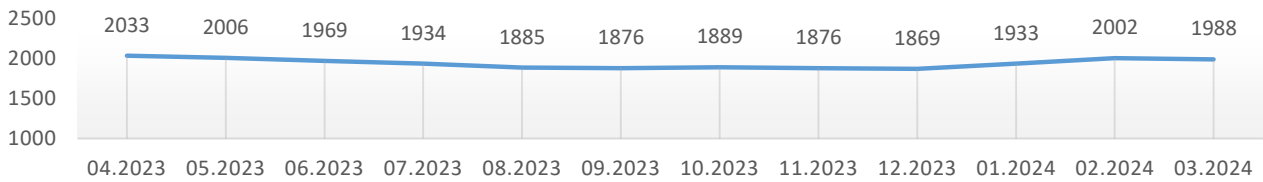

Informacja o bezrobociu zarejestrowanym w powiecie chełmińskim marzec 2024

Liczba bezrobotnych ogółem 1988 (k 1062; 53%) | z prawem do zasiłku 320 (16% og. bezrob.); k 154 (15% og. kobiet)

Bezrobotni według gmin

Napływ bezrobotnych 258 (k 138) z tego:
 rejestrowani po raz pierwszy 34
 ostatnio pracujący 239 (93%)
 zwolnieni z przyczyn dotyczących pracodawcy 6
 mieszkańcy miasta 101 (k 54)

Odływ bezrobotnych 272 (k 149) z tego:
 podjęcia pracy 164 (k 97) mieszkańcy wsi 104 (k 65)
 niesubsydiowanej 126 (k 97); subsydiowanej 38 (k 18)
 podjęcie stażu 16 (k 14); szkolenia 10 (k 10)
 inne przyczyny 82 (30%) w tym z powodu niezgłoszenia 14
 mieszkańcy miasta 102 (k 52)