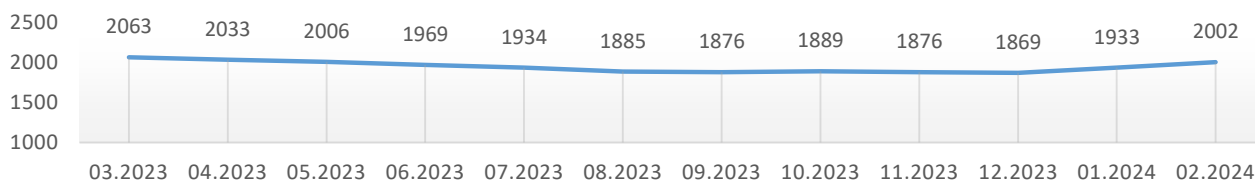

Informacja o bezrobociu zarejestrowanym w powiecie chełmińskim luty 2024

Liczba bezrobotnych ogółem 2002 (k 1073; 54%) | z prawem do zasiłku 329 (16% og. bezrob.); k 167 (16% og. kobiet)

Bezrobotni według gmin

Napływ bezrobotnych 269 (k 141) z tego:
rejestrowani po raz pierwszy 40
ostatnio pracujący 233 (87%)
zwolnieni z przyczyn dotyczących pracodawcy 6
mieszkańcy miasta 103 (k 53)

Odptyw bezrobotnych 200 (k 119) z tego:
podjęcia pracy 103 (k 60) mieszkańcy wsi 60 (k 30)
niesubsydiowanej 97 (k 56); subsydiowanej 6 (k 4)
podjęcie stażu 50 (k 38); szkolenia 1 (k 1)
inne przyczyny 46 (23%) w tym z powodu niezgłoszenia 7
mieszkańcy miasta 87 (k 55)