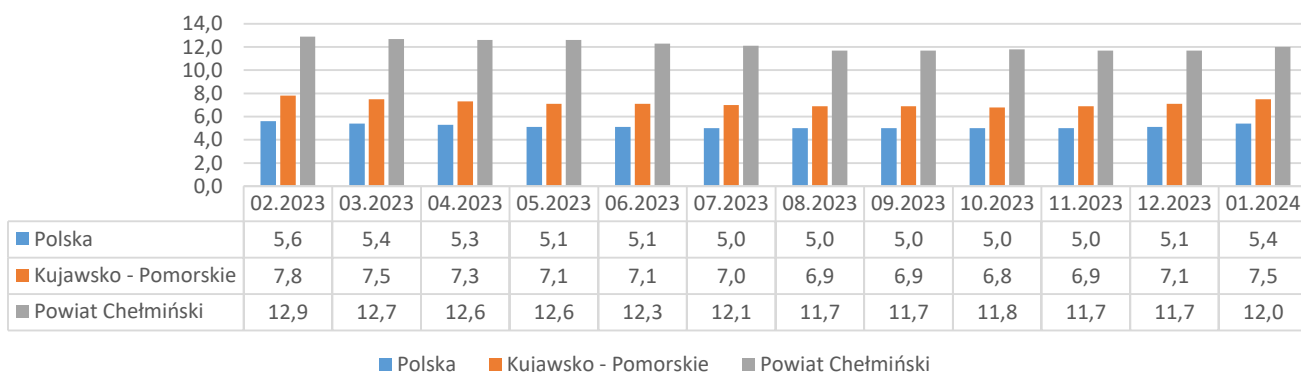

Informacja o bezrobociu zarejestrowanym w powiecie chełmińskim luty 2024

Liczba bezrobotnych ogółem 2002 (k 1073; 54%) | z prawem do zasiłku 329 (16% og. bezrob.); k 167 (16% og. kobiet)

Bezrobotni według gmin

Napływ bezrobotnych 269 (k 141) z tego:
rejestrowani po raz pierwszy 40
ostatnio pracujący 233 (87%)
zwolnieni z przyczyn dotyczących pracodawcy 6
mieszkańcy miasta 103 (k 53)

Odptyw bezrobotnych 200 (k 119) z tego:
podjęcia pracy 103 (k 60) mieszkańcy wsi 60 (k 30)
niesubsydiowanej 97 (k 56); subsydiowanej 6 (k 4)
podjęcie stażu 50 (k 38); szkolenia 1 (k 1)
inne przyczyny 46 (23%) w tym z powodu niezgłoszenia 7
mieszkańcy miasta 87 (k 55)

Liczba zgłoszonych
ofert pracy i miejsc
aktywności
zawodowej

94

Stopa bezrobocia

POWIATOWY
URZĄD PRACY
W CHEŁMNIE

Opracowanie:
Powiatowy Urząd Pracy w Chełmnie
marzec 2024

CENTRUM
AKTYWIZACJI
ZAWODOWEJ