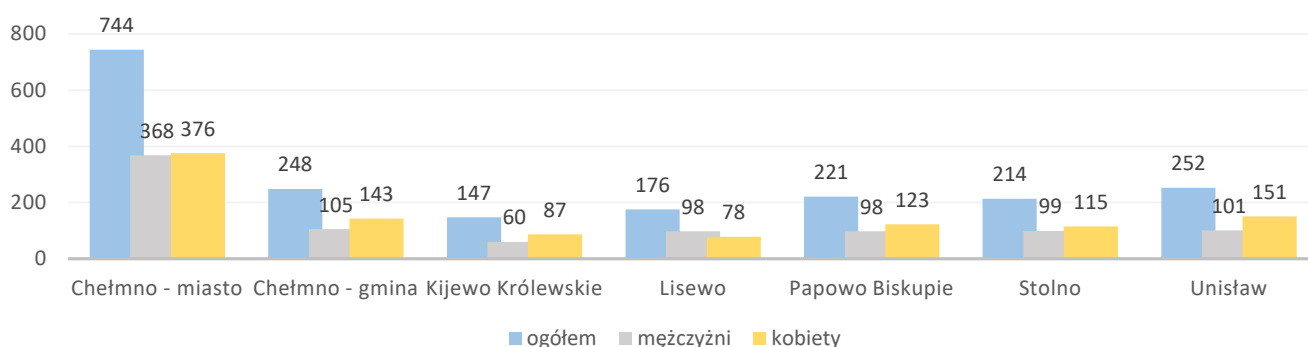

Informacja o bezrobociu zarejestrowanym w powiecie chełmińskim luty 2024

Liczba bezrobotnych ogółem 2002 (k 1073; 54%) | z prawem do zasiłku 329 (16% og. bezrob.); k 167 (16% og. kobiet)

Bezrobotni według gmin

Napływ bezrobotnych 269 (k 141) z tego:
rejestrowani po raz pierwszy 40
ostatnio pracujący 233 (87%)
zwolnieni z przyczyn dotyczących pracodawcy 6
mieszkańcy miasta 103 (k 53)

Odptyw bezrobotnych 200 (k 119) z tego:
podjęcia pracy 103 (k 60) mieszkańcy wsi 60 (k 30)
niesubsydiowanej 97 (k 56); subsydiowanej 6 (k 4)
podjęcie stażu 50 (k 38); szkolenia 1 (k 1)
inne przyczyny 46 (23%) w tym z powodu niezgłoszenia 7
mieszkańcy miasta 87 (k 55)