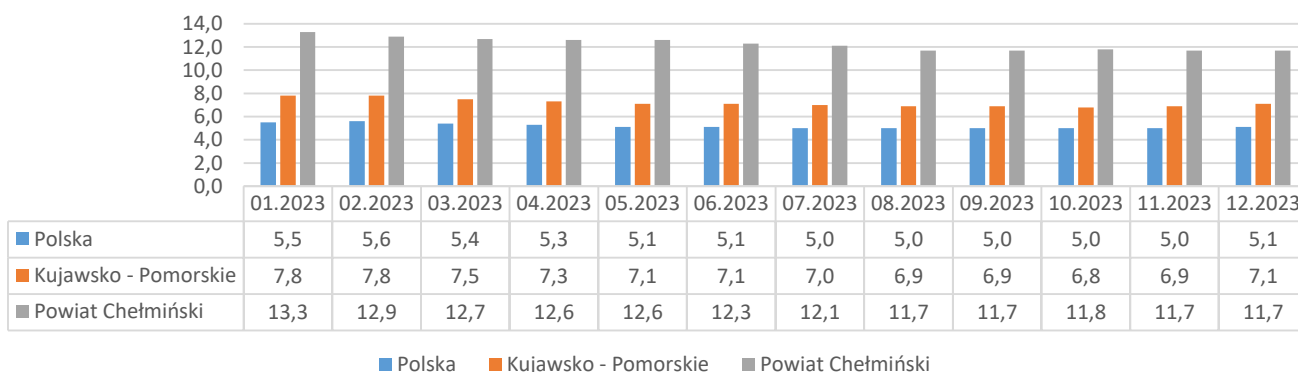

Stopa bezrobocia

POWIATOWY
URZĄD PRACY
W CHEŁMNIE

Opracowanie:
Powiatowy Urząd Pracy w Chełmnie
luty 2024

CENTRUM
AKTYWIZACJI
ZAWODOWEJ