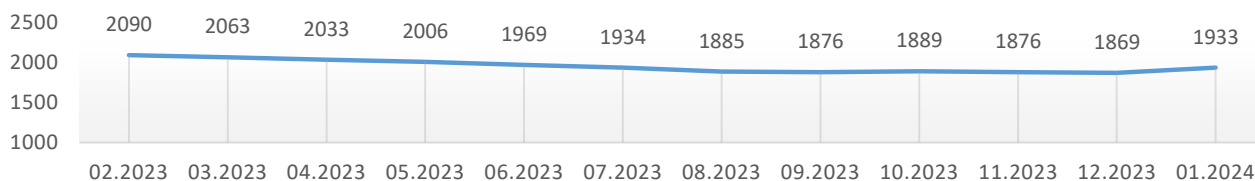

# Informacja o bezrobociu zarejestrowanym w powiecie chełmińskim styczeń 2024

Liczba bezrobotnych ogółem 1933 (k 1051; 54%) | z prawem do zasiłku 306 (16% og. bezrob.); k 149 (14% og. kobiet)

## Bezrobotni według gmin

**Napływ bezrobotnych 274 (k 140) z tego:**  
 rejestrowani po raz pierwszy 40  
 ostatnio pracujący 250 (91%)  
 zwolnieni z przyczyn dotyczących pracodawcy 15  
 mieszkańcy miasta 88 (k 41)