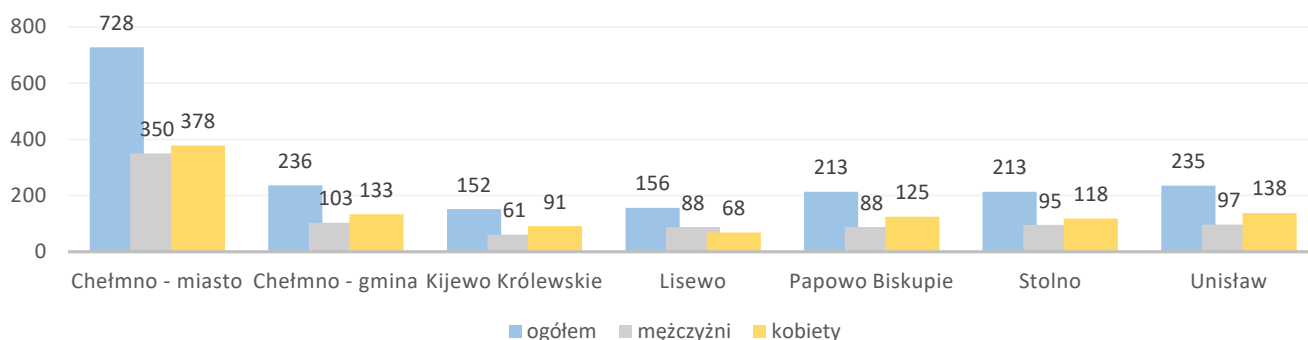

# Informacja o bezrobociu zarejestrowanym w powiecie chełmińskim styczeń 2024

Liczba bezrobotnych ogółem 1933 (k 1051; 54%) | z prawem do zasiłku 306 (16% og. bezrob.); k 149 (14% og. kobiet)

## Bezrobotni według gmin

**Napływ bezrobotnych 274 (k 140) z tego:**  
 rejestrowani po raz pierwszy 40  
 ostatnio pracujący 250 (91%)  
 zwolnieni z przyczyn dotyczących pracodawcy 15  
 mieszkańcy miasta 88 (k 41)