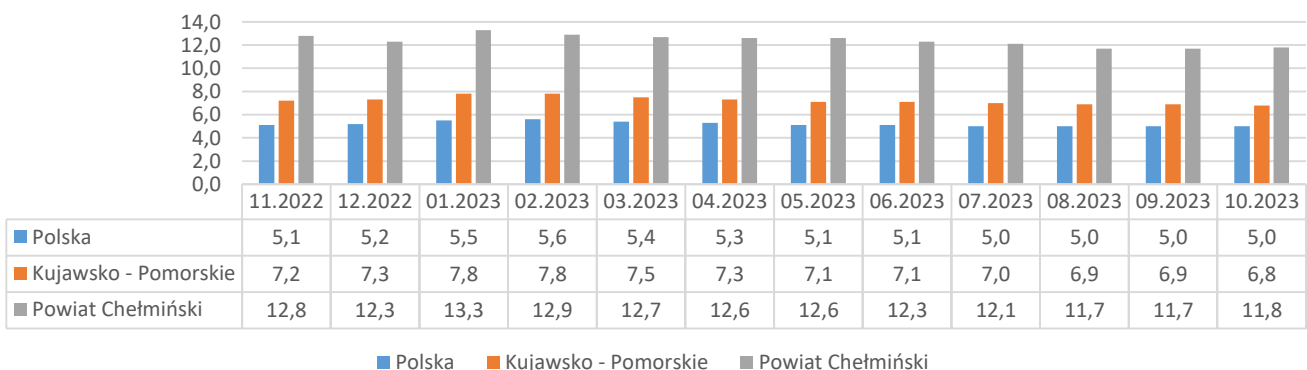

Stopa bezrobocia

POWIATOWY
URZĄD PRACY
W CHEŁMNIE

Opracowanie:
Powiatowy Urząd Pracy w Chełmnie
grudzień 2023

CENTRUM
AKTYWIZACJI
ZAWODOWEJ