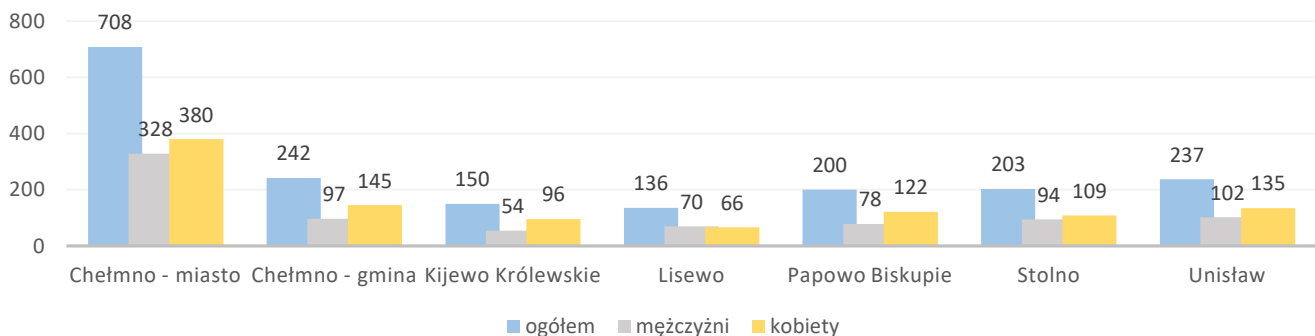

# Informacja o bezrobociu zarejestrowanym w powiecie chełmińskim listopad 2023

Liczba bezrobotnych ogółem 1876 (k 1053; 56%) | z prawem do zasiłku 274 (15% og. bezrob.); k 145 (14% og. kobiet)

## Bezrobotni według gmin

Napływ bezrobotnych 173 (k 84) z tego:  
rejestrowani po raz pierwszy 36  
ostatnio pracujący 147 (85%)  
zwolnieni z przyczyn dotyczących pracodawcy 3  
mieszkańcy miasta 57 (k 26)