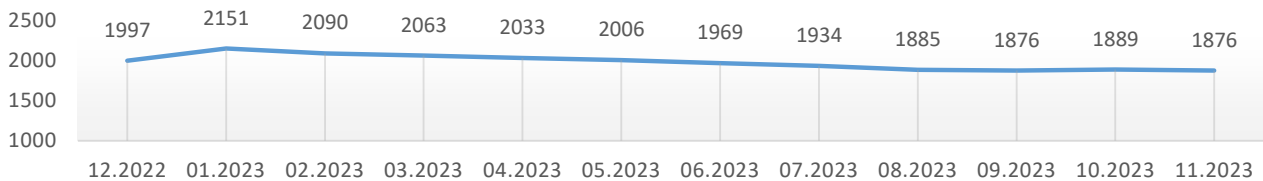

# Informacja o bezrobociu zarejestrowanym w powiecie chełmińskim listopad 2023

Liczba bezrobotnych ogółem 1876 (k 1053; 56%) | z prawem do zasiłku 274 (15% og. bezrob.); k 145 (14% og. kobiet)

## Bezrobotni według gmin

Napływ bezrobotnych 173 (k 84) z tego:  
rejestrowani po raz pierwszy 36  
ostatnio pracujący 147 (85%)  
zwolnieni z przyczyn dotyczących pracodawcy 3  
mieszkańcy miasta 57 (k 26)