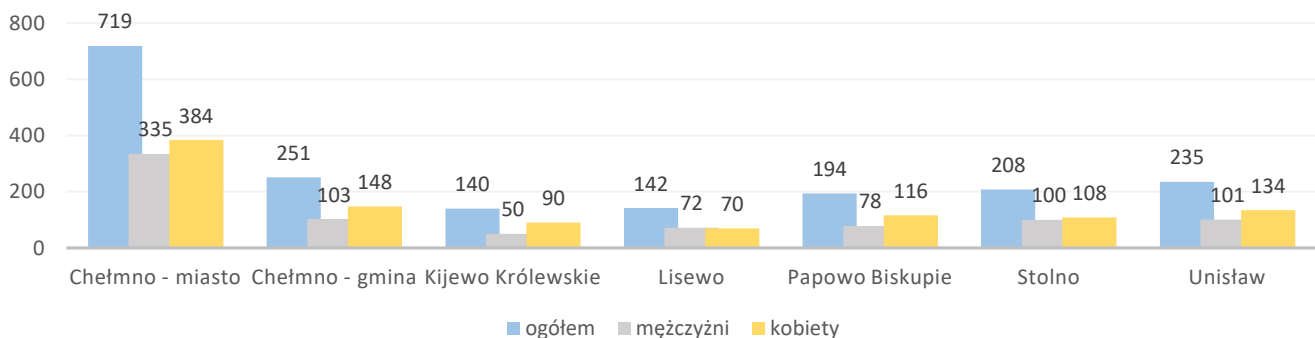

Informacja o bezrobociu zarejestrowanym w powiecie chełmińskim październik 2023

Liczba bezrobotnych ogółem 1889 (k 1050; 56%) | z prawem do zasiłku 285 (15% og. bezrob.); k 151 (14% og. kobiet)

Bezrobotni według gmin

Napływ bezrobotnych 232 (k 117) z tego:
rejestrowani po raz pierwszy 41
ostatnio pracujący 211 (91%)
zwolnieni z przyczyn dotyczących pracodawcy 6
mieszkańcy miasta 72 (k 37)

Odptyw bezrobotnych 219 (k 121) z tego:
podjęcia pracy 110 (k 66) mieszkańcy wsi 73 (k 46)
niesubsydiowanej 95 (k 62); subsydiowanej 15 (k 4)
podjęcie stażu 20 (k 16); szkolenia 0 (k 0)
inne przyczyny 81 (37%) w tym z powodu niezgłoszenia 42
mieszkańcy miasta 43 (k 36)