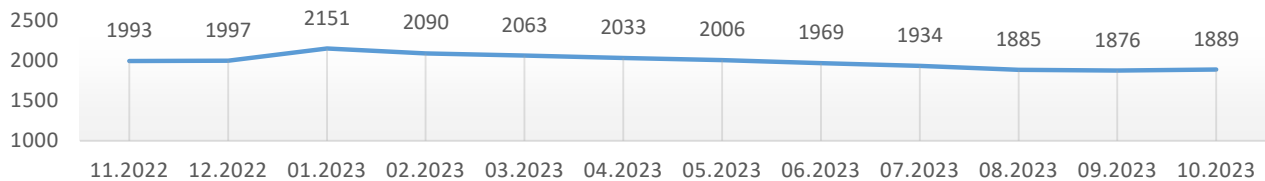

Informacja o bezrobociu zarejestrowanym w powiecie chełmińskim październik 2023

Liczba bezrobotnych ogółem 1889 (k 1050; 56%) | z prawem do zasiłku 285 (15% og. bezrob.); k 151 (14% og. kobiet)

Bezrobotni według gmin

Napływ bezrobotnych 232 (k 117) z tego:
rejestrowani po raz pierwszy 41
ostatnio pracujący 211 (91%)
zwolnieni z przyczyn dotyczących pracodawcy 6
mieszkańcy miasta 72 (k 37)

Odptyw bezrobotnych 219 (k 121) z tego:
podjęcia pracy 110 (k 66) mieszkańcy wsi 73 (k 46)
niesubsydiowanej 95 (k 62); subsydiowanej 15 (k 4)
podjęcie stażu 20 (k 16); szkolenia 0 (k 0)
inne przyczyny 81 (37%) w tym z powodu niezgłoszenia 42
mieszkańcy miasta 43 (k 36)