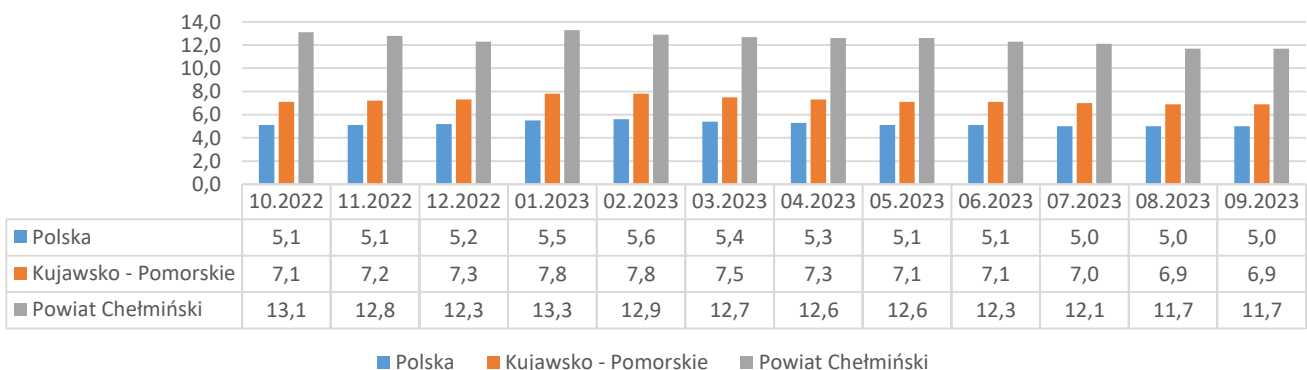

Informacja o bezrobociu zarejestrowanym w powiecie chełmińskim październik 2023

Liczba bezrobotnych ogółem 1889 (k 1050; 56%) | z prawem do zasiłku 285 (15% og. bezrob.); k 151 (14% og. kobiet)

Bezrobotni według gmin

Napływ bezrobotnych 232 (k 117) z tego:
rejestrowani po raz pierwszy 41
ostatnio pracujący 211 (91%)
zwolnieni z przyczyn dotyczących pracodawcy 6
mieszkańcy miasta 72 (k 37)

Odptyw bezrobotnych 219 (k 121) z tego:
podjęcia pracy 110 (k 66) mieszkańcy wsi 73 (k 46)
niesubsydiowanej 95 (k 62); subsydiowanej 15 (k 4)
podjęcie stażu 20 (k 16); szkolenia 0 (k 0)
inne przyczyny 81 (37%) w tym z powodu niezgłoszenia 42
mieszkańcy miasta 43 (k 36)

Liczba zgłoszonych
ofert pracy i miejsc
aktywności
zawodowej

67

Stopa bezrobocia

POWIATOWY
URZĄD PRACY
W CHEŁMNIE

Opracowanie:
Powiatowy Urząd Pracy w Chełmnie
listopad 2023

CENTRUM
AKTYWIZACJI
ZAWODOWEJ