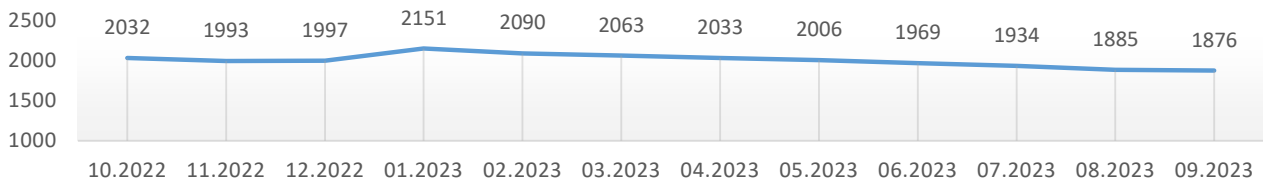

Informacja o bezrobociu zarejestrowanym w powiecie chełmińskim wrzesień 2023

Liczba bezrobotnych ogółem 1876 (k 1054; 56%) | z prawem do zasiłku 288 (15% og. bezrob.); k 146 (14% og. kobiet)

Bezrobotni według gmin

Napływ bezrobotnych 295 (k 175) z tego:
rejestrowani po raz pierwszy 61
ostatnio pracujący 252 (85%)
zwolnieni z przyczyn dotyczących pracodawcy 1
mieszkańcy miasta 114 (k 73)

Odływ bezrobotnych 304 (k 190) z tego:
podjęcia pracy 181 (k 121) mieszkańcy wsi 121 (k 682
niesubsydiowanej 155 (k 106); subsydiowanej 26 (k 15)
podjęcie stażu 58 (k 43); szkolenia 0 (k 0)
inne przyczyny 65 (21%) w tym z powodu niezgłoszenia 20
mieszkańcy miasta 113 (k 65)