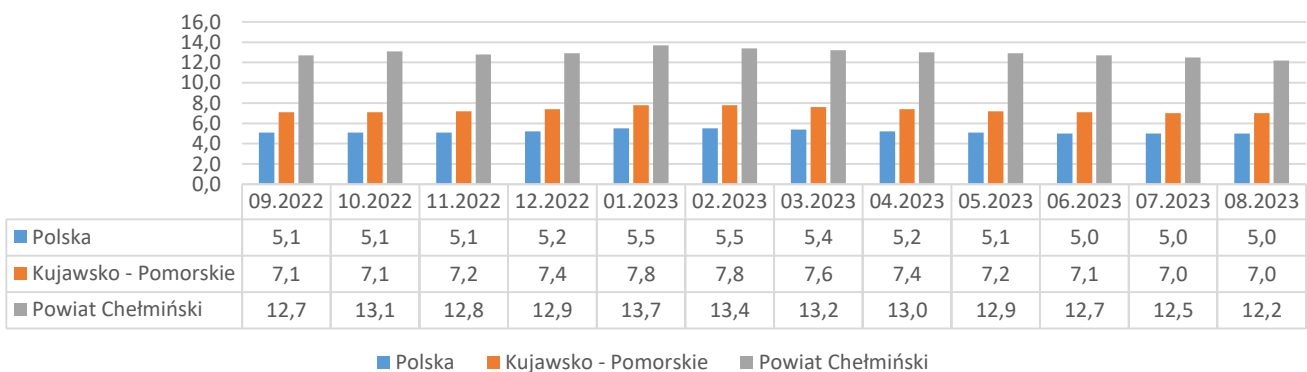

Informacja o bezrobociu zarejestrowanym w powiecie chełmińskim wrzesień 2023

Liczba bezrobotnych ogółem 1876 (k 1054; 56%) | z prawem do zasiłku 288 (15% og. bezrob.); k 146 (14% og. kobiet)

Bezrobotni według gmin

Napływ bezrobotnych 295 (k 175) z tego:
rejestrowani po raz pierwszy 61
ostatnio pracujący 252 (85%)
zwolnieni z przyczyn dotyczących pracodawcy 1
mieszkańcy miasta 114 (k 73)

Odływ bezrobotnych 304 (k 190) z tego:
podjęcia pracy 181 (k 121) mieszkańcy wsi 121 (k 682
niesubsydiowanej 155 (k 106); subsydiowanej 26 (k 15)
podjęcie stażu 58 (k 43); szkolenia 0 (k 0)
inne przyczyny 65 (21%) w tym z powodu niezgłoszenia 20
mieszkańcy miasta 113 (k 65)

Liczba zgłoszonych
ofert pracy i miejsc
aktywności
zawodowej

129

Stopa bezrobocia

POWIATOWY
URZĄD PRACY
W CHEŁMNIE

Opracowanie:
Powiatowy Urząd Pracy w Chełmnie
październik 2023

CENTRUM
AKTYWIZACJI
ZAWODOWEJ