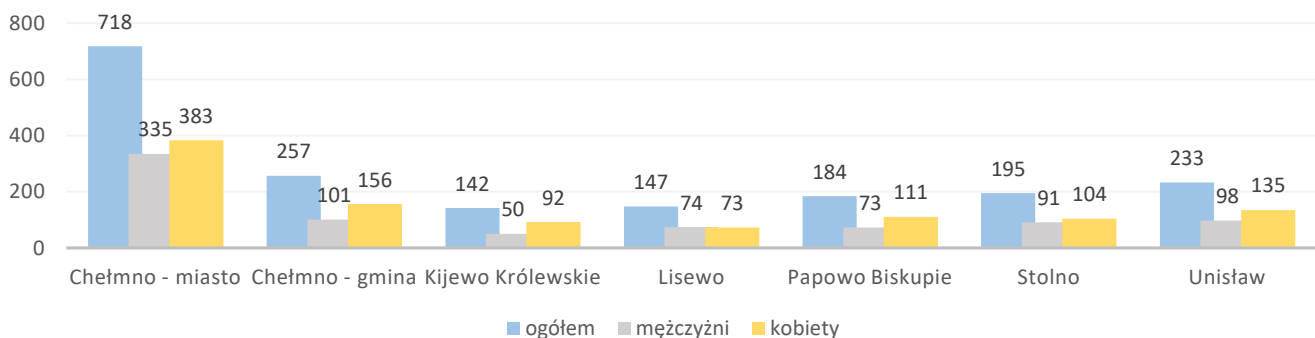

Informacja o bezrobociu zarejestrowanym w powiecie chełmińskim wrzesień 2023

Liczba bezrobotnych ogółem 1876 (k 1054; 56%) | z prawem do zasiłku 288 (15% og. bezrob.); k 146 (14% og. kobiet)

Bezrobotni według gmin

Napływ bezrobotnych 295 (k 175) z tego:
rejestrowani po raz pierwszy 61
ostatnio pracujący 252 (85%)
zwolnieni z przyczyn dotyczących pracodawcy 1
mieszkańcy miasta 114 (k 73)

Odływ bezrobotnych 304 (k 190) z tego:
podjęcia pracy 181 (k 121) mieszkańcy wsi 121 (k 682
niesubsydiowanej 155 (k 106); subsydiowanej 26 (k 15)
podjęcie stażu 58 (k 43); szkolenia 0 (k 0)
inne przyczyny 65 (21%) w tym z powodu niezgłoszenia 20
mieszkańcy miasta 113 (k 65)