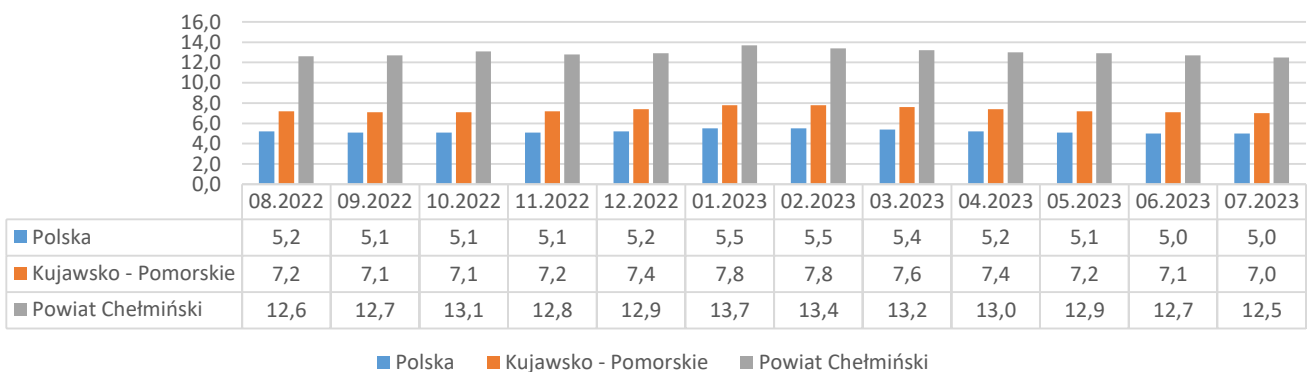

Informacja o bezrobociu zarejestrowanym w powiecie chełmińskim sierpień 2023

Liczba bezrobotnych ogółem 1885 (k 1069; 57%) | z prawem do zasiłku 309 (16% og. bezrob.); k 167 (16% og. kobiet)

Bezrobotni według gmin

Napływ bezrobotnych 246 (k 146) z tego:
 rejestrowani po raz pierwszy 39
 ostatnio pracujący 215 (86%)
 zwolnieni z przyczyn dotyczących pracodawcy 6
 mieszkańcy miasta 83 (k 51)

Odptyw bezrobotnych 295 (k 178) z tego:
 podjęcia pracy 139 (k 95) mieszkańcy wsi 97 (k 65)
 niesubsydiowanej 126 (k 89); subsydiowanej 13 (k 6)
 podjęcie stażu 37 (k 30); szkolenia 0 (k 0)
 inne przyczyny 119 (40%) w tym z powodu niezgłoszenia 36
 mieszkańcy miasta 109 (k 69)

Liczba zgłoszonych
 ofert pracy i miejsc
 aktywności
 zawodowej

80

Stopa bezrobocia

POWIATOWY
 URZĄD PRACY
 W CHEŁMNIE

Opracowanie:
 Powiatowy Urząd Pracy w Chełmnie
 wrzesień 2023

CENTRUM
 AKTYWIZACJI
 ZAWODOWEJ