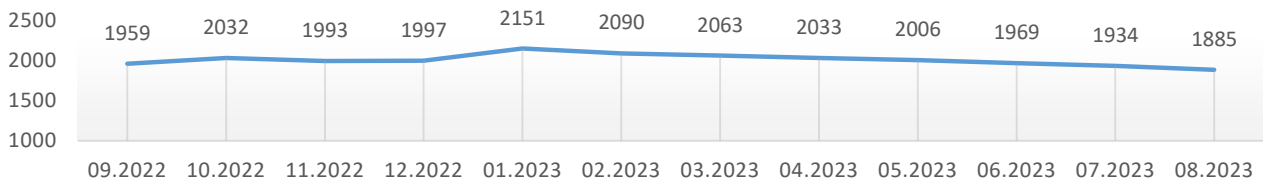

Informacja o bezrobociu zarejestrowanym w powiecie chełmińskim sierpień 2023

Liczba bezrobotnych ogółem 1885 (k 1069; 57%) | z prawem do zasiłku 309 (16% og. bezrob.); k 167 (16% og. kobiet)

Bezrobotni według gmin

Napływ bezrobotnych 246 (k 146) z tego:
 rejestrowani po raz pierwszy 39
 ostatnio pracujący 215 (86%)
 zwolnieni z przyczyn dotyczących pracodawcy 6
 mieszkańcy miasta 83 (k 51)

Odptyw bezrobotnych 295 (k 178) z tego:
 podjęcia pracy 139 (k 95) mieszkańcy wsi 97 (k 65)
 niesubsydiowanej 126 (k 89); subsydiowanej 13 (k 6)
 podjęcie stażu 37 (k 30); szkolenia 0 (k 0)
 inne przyczyny 119 (40%) w tym z powodu niezgłoszenia 36
 mieszkańcy miasta 109 (k 69)