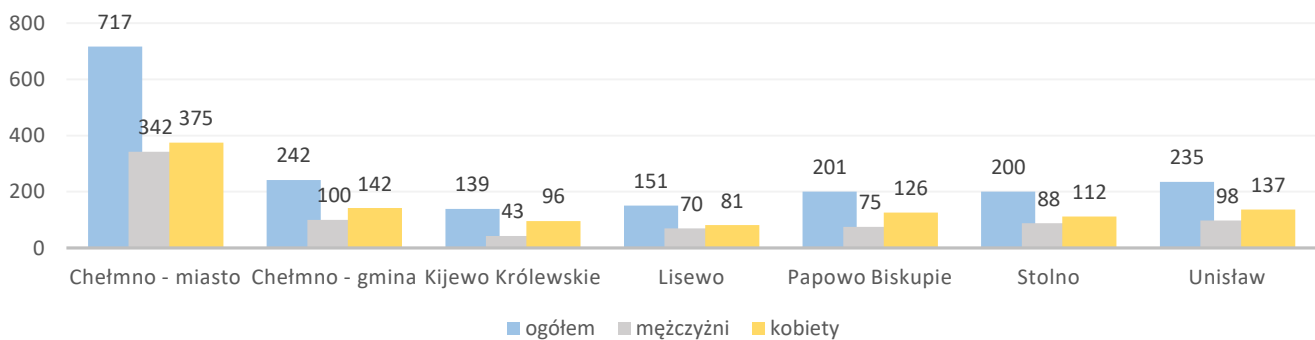

Informacja o bezrobociu zarejestrowanym w powiecie chełmińskim sierpień 2023

Liczba bezrobotnych ogółem 1885 (k 1069; 57%) | z prawem do zasiłku 309 (16% og. bezrob.); k 167 (16% og. kobiet)

Bezrobotni według gmin

Napływ bezrobotnych 246 (k 146) z tego:
 rejestrowani po raz pierwszy 39
 ostatnio pracujący 215 (86%)
 zwolnieni z przyczyn dotyczących pracodawcy 6
 mieszkańcy miasta 83 (k 51)

Odptyw bezrobotnych 295 (k 178) z tego:
 podjęcia pracy 139 (k 95) mieszkańcy wsi 97 (k 65)
 niesubsydiowanej 126 (k 89); subsydiowanej 13 (k 6)
 podjęcie stażu 37 (k 30); szkolenia 0 (k 0)
 inne przyczyny 119 (40%) w tym z powodu niezgłoszenia 36
 mieszkańcy miasta 109 (k 69)