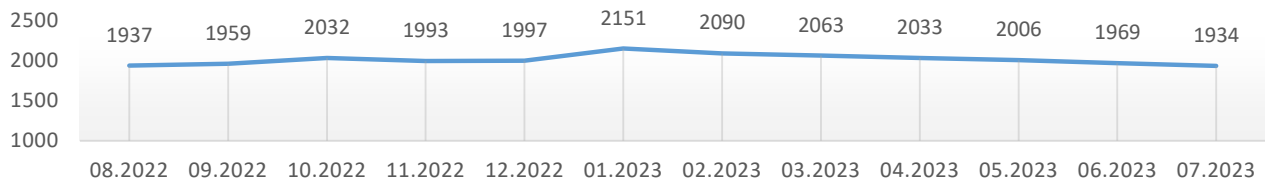

Informacja o bezrobociu zarejestrowanym w powiecie chełmińskim lipiec 2023

Liczba bezrobotnych ogółem 1934 (k 1101; 57%) | z prawem do zasiłku 322 (17% og. bezrob.); k 167 (15% og. kobiet)

Bezrobotni według gmin

Napływ bezrobotnych 192 (k 107) z tego:
 rejestrowani po raz pierwszy 42
 ostatnio pracujący 165 (86%)
 zwolnieni z przyczyn dotyczących pracodawcy 4
 mieszkańcy miasta 74 (k 39)

Odptyw bezrobotnych 227 (k 121) z tego:
 podjęcia pracy 86 (k 50) mieszkańcy wsi 59 (k 36)
 niesubsydiowanej 77 (k 46); subsydiowanej 9 (k 4)
 podjęcie stażu 59 (k 38); szkolenia 0 (k 0)
 inne przyczyny 82 (36%) w tym z powodu niezgłoszenia 18
 mieszkańcy miasta 83 (k 45)