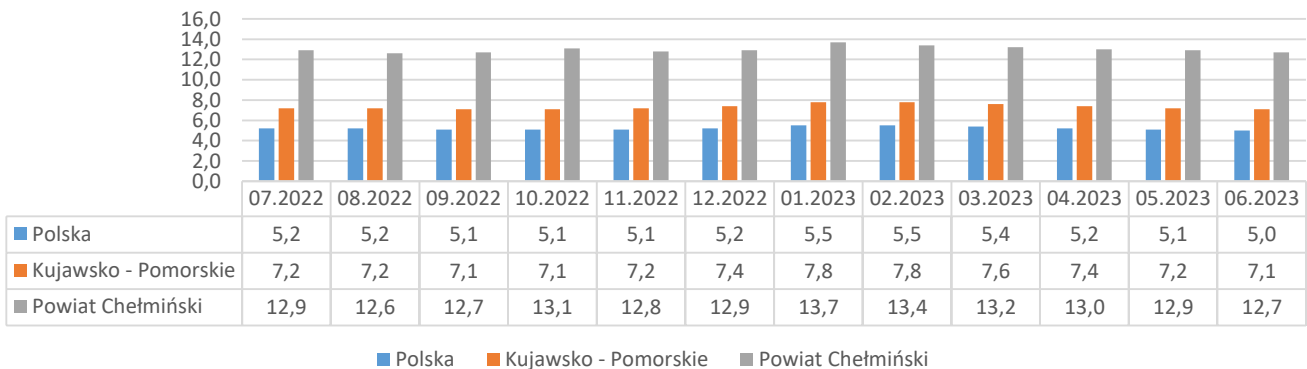

Stopa bezrobocia

POWIATOWY
URZĄD PRACY
W CHEŁMNIE

Opracowanie:
Powiatowy Urząd Pracy w Chełmnie
sierpień 2023

CENTRUM
AKTYWIZACJI
ZAWODOWEJ