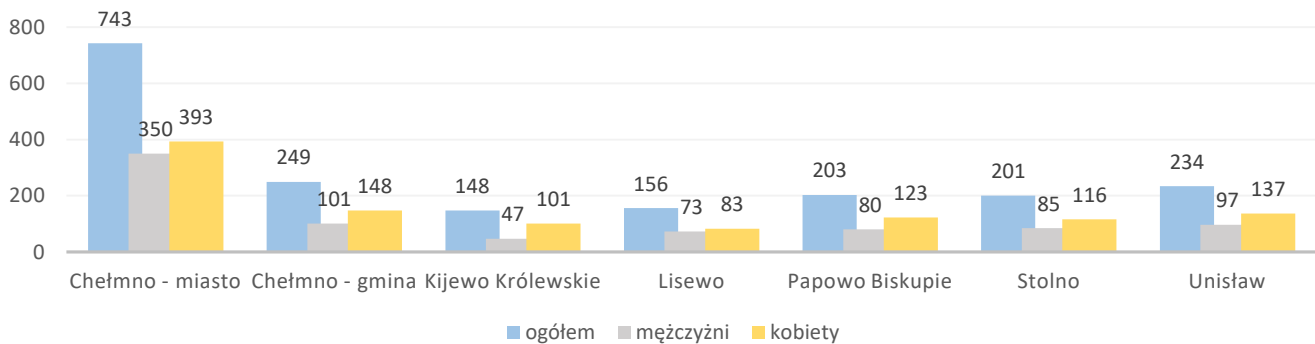

Informacja o bezrobociu zarejestrowanym w powiecie chełmińskim lipiec 2023

Liczba bezrobotnych ogółem 1934 (k 1101; 57%) | z prawem do zasiłku 322 (17% og. bezrob.); k 167 (15% og. kobiet)

Bezrobotni według gmin

Napływ bezrobotnych 192 (k 107) z tego:
 rejestrowani po raz pierwszy 42
 ostatnio pracujący 165 (86%)
 zwolnieni z przyczyn dotyczących pracodawcy 4
 mieszkańcy miasta 74 (k 39)

Odptyw bezrobotnych 227 (k 121) z tego:
 podjęcia pracy 86 (k 50) mieszkańcy wsi 59 (k 36)
 niesubsydiowanej 77 (k 46); subsydiowanej 9 (k 4)
 podjęcie stażu 59 (k 38); szkolenia 0 (k 0)
 inne przyczyny 82 (36%) w tym z powodu niezgłoszenia 18
 mieszkańcy miasta 83 (k 45)