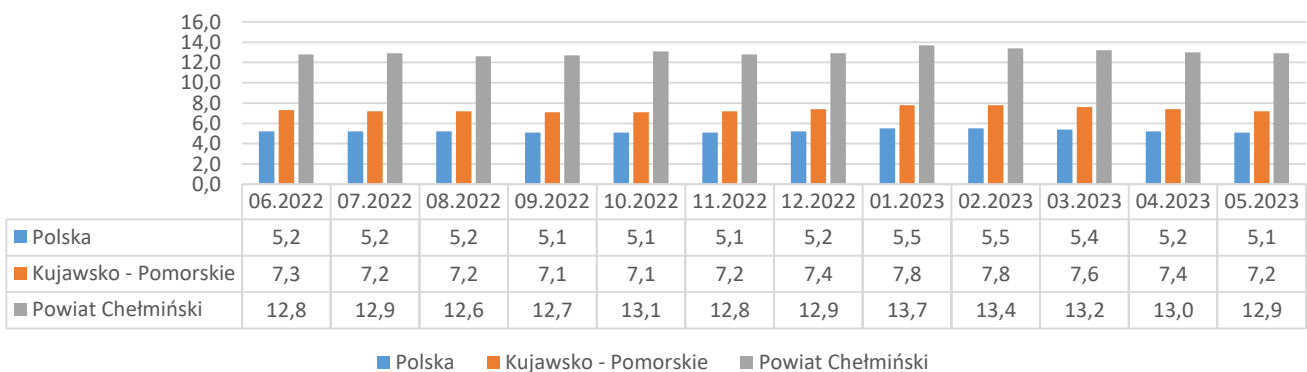

Informacja o bezrobociu zarejestrowanym w powiecie chełmińskim czerwiec 2023

Liczba bezrobotnych ogółem 1969 (k 1115; 57%) | z prawem do zasiłku 326 (17% og. bezrob.); k 170 (15% og. kobiet)

Bezrobotni według gmin

Napływ bezrobotnych 160 (k 75) z tego:
rejestrowani po raz pierwszy 25
ostatnio pracujący 136 (85%)
zwolnieni z przyczyn dotyczących pracodawcy 4
mieszkańcy miasta 66 (k 33)

Odptyw bezrobotnych 197 (k 95) z tego:
podjęcia pracy 95 (k 51) mieszkańcy wsi 68 (k 38)
niesubsydiowanej 78 (k 40); subsydiowanej 17 (k 11)
podjęcie stażu 4 (k 3); szkolenia 2 (k 1)
inne przyczyny 96 (49%) w tym z powodu niezgłoszenia 25
mieszkańcy miasta 72 (k 31)

Liczba zgłoszonych
ofert pracy i miejsc
aktywności
zawodowej

48

Stopa bezrobocia

POWIATOWY
URZĄD PRACY
W CHEŁMNIE

Opracowanie:
Powiatowy Urząd Pracy w Chełmnie
lipiec 2023

CENTRUM
AKTYWIZACJI
ZAWODOWEJ