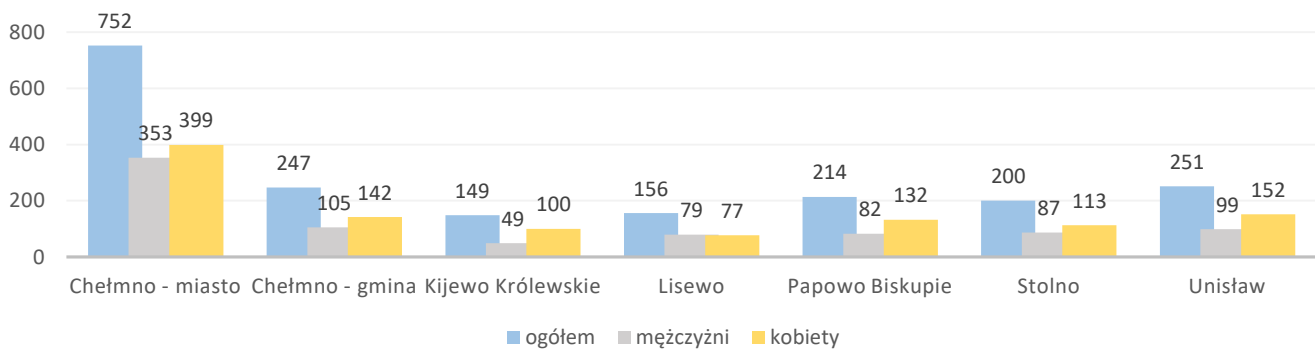

Informacja o bezrobociu zarejestrowanym w powiecie chełmińskim czerwiec 2023

Liczba bezrobotnych ogółem 1969 (k 1115; 57%) | z prawem do zasiłku 326 (17% og. bezrob.); k 170 (15% og. kobiet)

Bezrobotni według gmin

Napływ bezrobotnych 160 (k 75) z tego:
rejestrowani po raz pierwszy 25
ostatnio pracujący 136 (85%)
zwolnieni z przyczyn dotyczących pracodawcy 4
mieszkańcy miasta 66 (k 33)

Odptyw bezrobotnych 197 (k 95) z tego:
podjęcia pracy 95 (k 51) mieszkańcy wsi 68 (k 38)
niesubsydiowanej 78 (k 40); subsydiowanej 17 (k 11)
podjęcie stażu 4 (k 3); szkolenia 2 (k 1)
inne przyczyny 96 (49%) w tym z powodu niezgłoszenia 25
mieszkańcy miasta 72 (k 31)