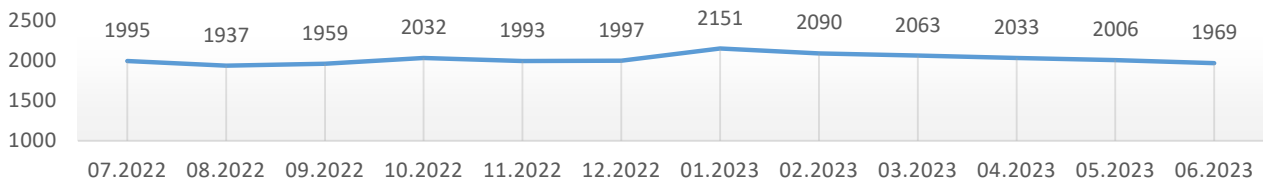

Informacja o bezrobociu zarejestrowanym w powiecie chełmińskim czerwiec 2023

Liczba bezrobotnych ogółem 1969 (k 1115; 57%) | z prawem do zasiłku 326 (17% og. bezrob.); k 170 (15% og. kobiet)

Bezrobotni według gmin

Napływ bezrobotnych 160 (k 75) z tego:
rejestrowani po raz pierwszy 25
ostatnio pracujący 136 (85%)
zwolnieni z przyczyn dotyczących pracodawcy 4
mieszkańcy miasta 66 (k 33)

Odptyw bezrobotnych 197 (k 95) z tego:
podjęcia pracy 95 (k 51) mieszkańcy wsi 68 (k 38)
niesubsydiowanej 78 (k 40); subsydiowanej 17 (k 11)
podjęcie stażu 4 (k 3); szkolenia 2 (k 1)
inne przyczyny 96 (49%) w tym z powodu niezgłoszenia 25
mieszkańcy miasta 72 (k 31)