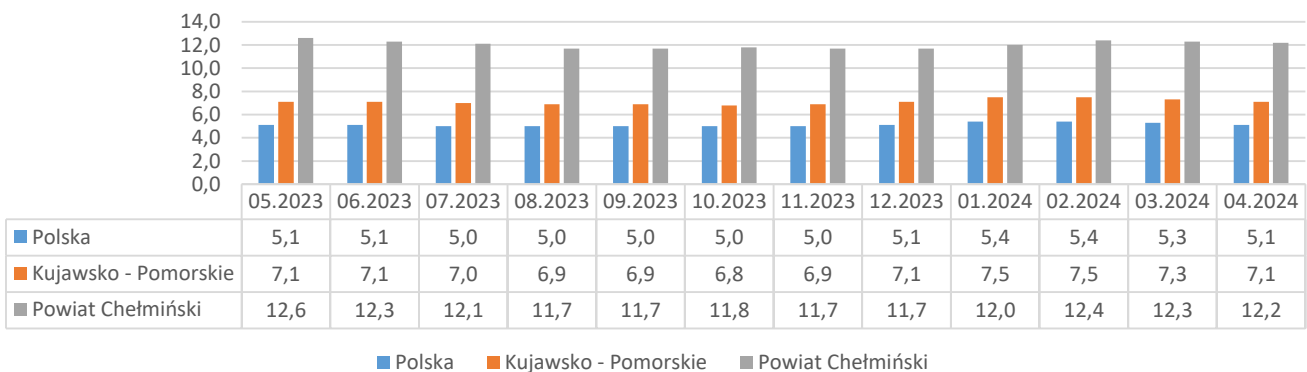

Stopa bezrobocia

POWIATOWY
URZĄD PRACY
W CHEŁMNIE

Opracowanie:
Powiatowy Urząd Pracy w Chełmnie
czerwiec 2024

CENTRUM
AKTYWIZACJI
ZAWODOWEJ