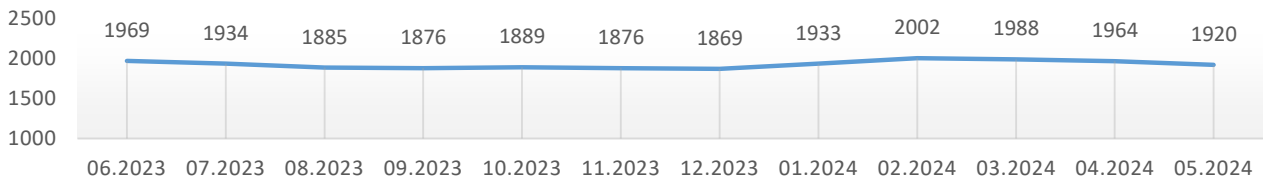

Informacja o bezrobociu zarejestrowanym w powiecie chełmińskim maj 2024

Liczba bezrobotnych ogółem 1920 (k 1039; 54%) | z prawem do zasiłku 304 (16% og. bezrob.); k 151 (15% og. kobiet)

Bezrobotni według gmin

Napływ bezrobotnych 178 (k 94) z tego:
 rejestrowani po raz pierwszy 39
 ostatnio pracujący 148 (83%)
 zwolnieni z przyczyn dotyczących pracodawcy 1
 mieszkańcy miasta 76 (k 38)

Odpyw bezrobotnych 222 (k 112) z tego:
 podjęcia pracy 99 (k 50) mieszkańcy wsi 63 (k 34)
 niesubsydiowanej 73 (k 40); subsydiowanej 26 (k 10)
 podjęcie stażu 25 (k 18); szkolenia 0 (k 0)
 inne przyczyny 98 (44%) w tym z powodu niezgłoszenia 12
 mieszkańcy miasta 86 (k 41)