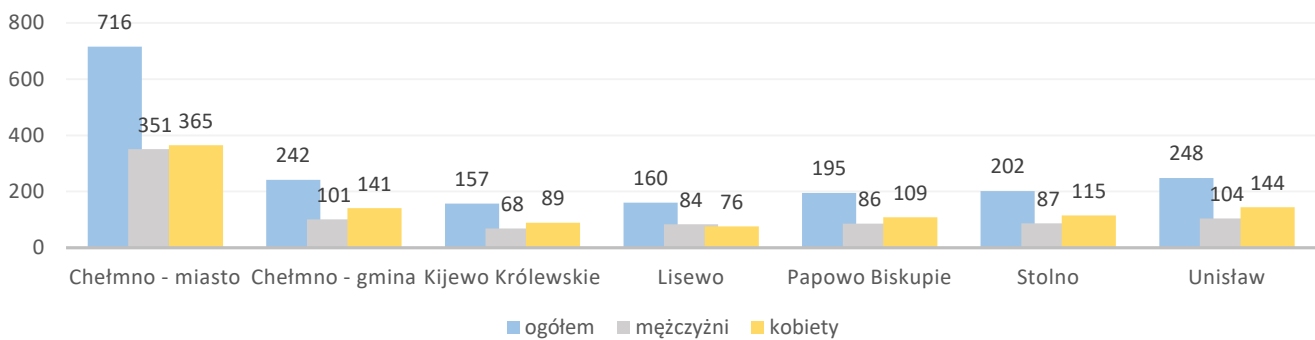

Informacja o bezrobociu zarejestrowanym w powiecie chełmińskim maj 2024

Liczba bezrobotnych ogółem 1920 (k 1039; 54%) | z prawem do zasiłku 304 (16% og. bezrob.); k 151 (15% og. kobiet)

Bezrobotni według gmin

Napływ bezrobotnych 178 (k 94) z tego:
 rejestrowani po raz pierwszy 39
 ostatnio pracujący 148 (83%)
 zwolnieni z przyczyn dotyczących pracodawcy 1
 mieszkańcy miasta 76 (k 38)

Odpyw bezrobotnych 222 (k 112) z tego:
 podjęcia pracy 99 (k 50) mieszkańcy wsi 63 (k 34)
 niesubsydiowanej 73 (k 40); subsydiowanej 26 (k 10)
 podjęcie stażu 25 (k 18); szkolenia 0 (k 0)
 inne przyczyny 98 (44%) w tym z powodu niezgłoszenia 12
 mieszkańcy miasta 86 (k 41)