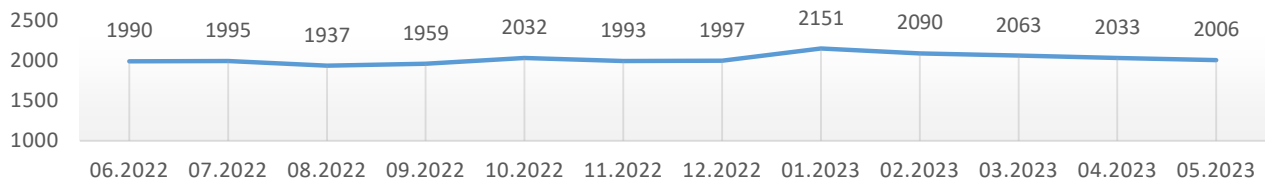

# Informacja o bezrobociu zarejestrowanym w powiecie chełmińskim maj 2023

Liczba bezrobotnych ogółem 2006 (k 1135; 57%) | z prawem do zasiłku 324 (16% og. bezrob.); k 169 (15% og. kobiet)

## Bezrobotni według gmin

Napływ bezrobotnych 163 (k 97) z tego:  
 rejestrowani po raz pierwszy 38  
 ostatnio pracujący 134 (82%)  
 zwolnieni z przyczyn dotyczących pracodawcy 9  
 mieszkańcy miasta 58 (k 31)