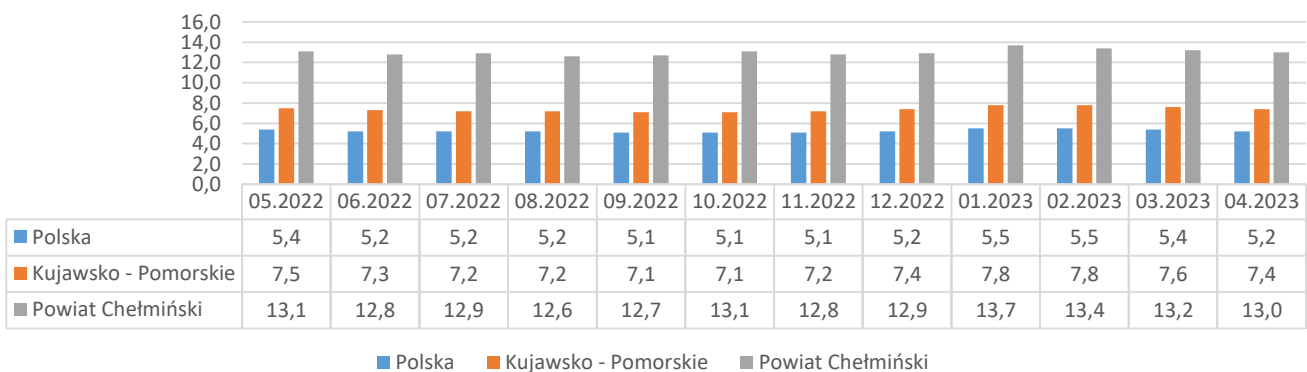

Stopa bezrobocia

POWIATOWY
URZĄD PRACY
W CHEŁMNIE

Opracowanie:
Powiatowy Urząd Pracy w Chełmnie
czerwiec 2023

CENTRUM
AKTYWIZACJI
ZAWODOWEJ