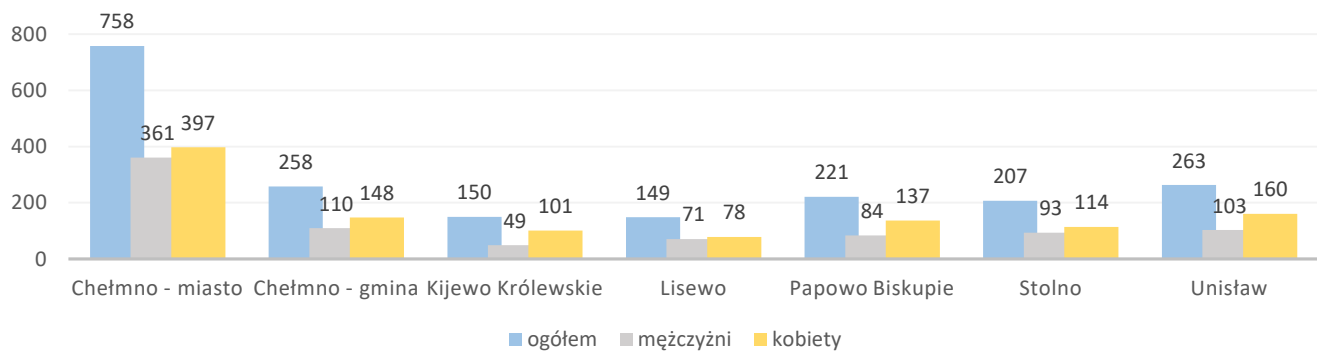

# Informacja o bezrobociu zarejestrowanym w powiecie chełmińskim maj 2023

Liczba bezrobotnych ogółem 2006 (k 1135; 57%) | z prawem do zasiłku 324 (16% og. bezrob.); k 169 (15% og. kobiet)

## Bezrobotni według gmin

Napływ bezrobotnych 163 (k 97) z tego:  
 rejestrowani po raz pierwszy 38  
 ostatnio pracujący 134 (82%)  
 zwolnieni z przyczyn dotyczących pracodawcy 9  
 mieszkańcy miasta 58 (k 31)

Odptyw bezrobotnych 190 (k 91) z tego:  
 podjęcia pracy 108 (k 54) mieszkańcy wsi 72 (k 38)  
 niesubsydiowanej 73 (k 42); subsydiowanej 35 (k 12)  
 podjęcie stażu 4 (k 3); szkolenia 0 (k 0)  
 inne przyczyny 78 (41%) w tym z powodu niezgłoszenia 35  
 mieszkańcy miasta 68 (k 30)