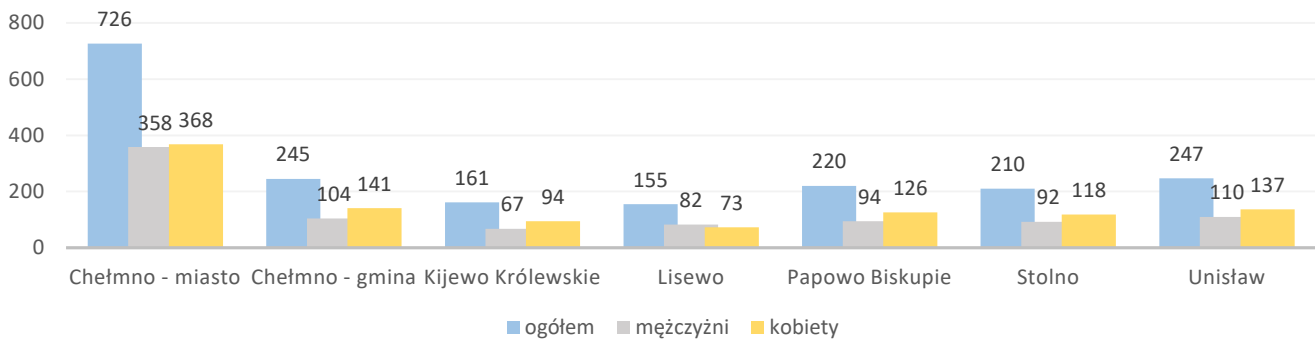

Informacja o bezrobociu zarejestrowanym w powiecie chełmińskim kwiecień 2024

Liczba bezrobotnych ogółem 1964 (k 1057; 54%) | z prawem do zasiłku 313 (16% og. bezrob.); k 156 (15% og. kobiet)

Bezrobotni według gmin

Napływ bezrobotnych 219 (k 125) z tego:
rejestrowani po raz pierwszy 21
ostatnio pracujący 203 (94%)
zwolnieni z przyczyn dotyczących pracodawcy 2
mieszkańcy miasta 76 (k 40)

Odpyły bezrobotnych 243 (k 130) z tego:
podjęcia pracy 107 (k 62) mieszkańcy wsi 76 (k 43)
niesubsydiowanej 80 (k 43); subsydiowanej 27 (k 19)
podjęcie stażu 46 (k 35); szkolenia 11 (k 4)
inne przyczyny 79 (33%) w tym z powodu niezgłoszenia 21
mieszkańcy miasta 93 (k 50)