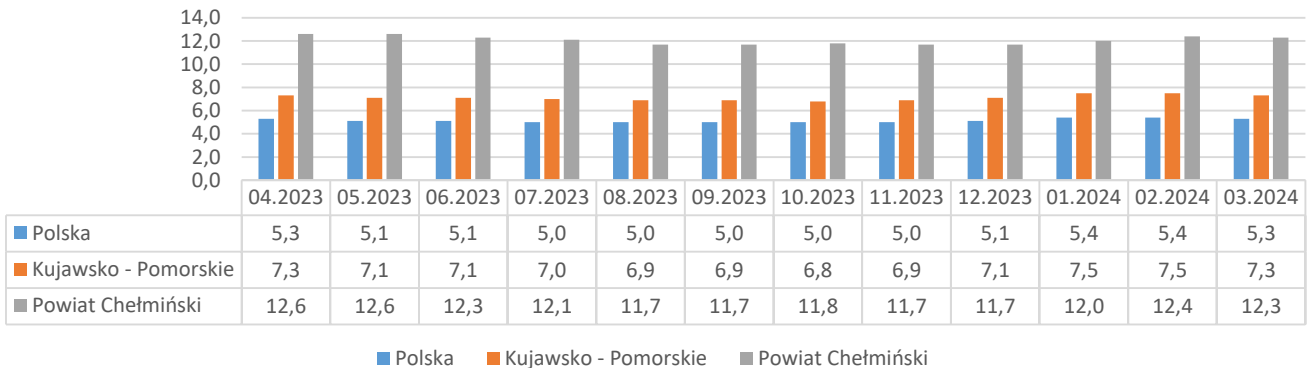

Informacja o bezrobociu zarejestrowanym w powiecie chełmińskim kwiecień 2024

Liczba bezrobotnych ogółem 1964 (k 1057; 54%) | z prawem do zasiłku 313 (16% og. bezrob.); k 156 (15% og. kobiet)

Bezrobotni według gmin

Napływ bezrobotnych 219 (k 125) z tego:
rejestrowani po raz pierwszy 21
ostatnio pracujący 203 (94%)
zwolnieni z przyczyn dotyczących pracodawcy 2
mieszkańcy miasta 76 (k 40)

Odpyły bezrobotnych 243 (k 130) z tego:
podjęcia pracy 107 (k 62) mieszkańcy wsi 76 (k 43)
niesubsydiowanej 80 (k 43); subsydiowanej 27 (k 19)
podjęcie stażu 46 (k 35); szkolenia 11 (k 4)
inne przyczyny 79 (33%) w tym z powodu niezgłoszenia 21
mieszkańcy miasta 93 (k 50)

Liczba zgłoszonych
ofert pracy i miejsc
aktywności
zawodowej

152

Stopa bezrobocia

POWIATOWY
URZĄD PRACY
W CHEŁMNIE

Opracowanie:
Powiatowy Urząd Pracy w Chełmnie
maj 2024

CENTRUM
AKTYWIZACJI
ZAWODOWEJ