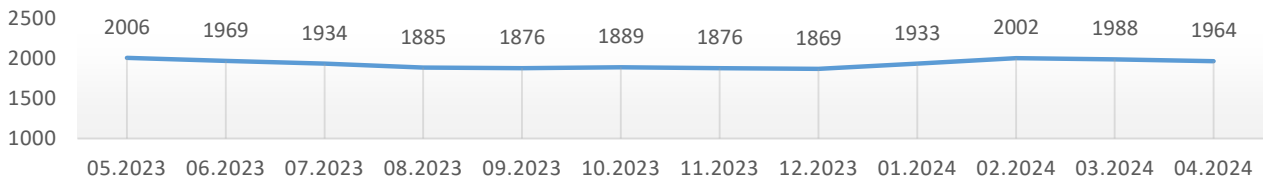

Informacja o bezrobociu zarejestrowanym w powiecie chełmińskim kwiecień 2024

Liczba bezrobotnych ogółem 1964 (k 1057; 54%) | z prawem do zasiłku 313 (16% og. bezrob.); k 156 (15% og. kobiet)

Bezrobotni według gmin

Napływ bezrobotnych 219 (k 125) z tego:
rejestrowani po raz pierwszy 21
ostatnio pracujący 203 (94%)
zwolnieni z przyczyn dotyczących pracodawcy 2
mieszkańcy miasta 76 (k 40)

Odpyły bezrobotnych 243 (k 130) z tego:
podjęcia pracy 107 (k 62) mieszkańcy wsi 76 (k 43)
niesubsydiowanej 80 (k 43); subsydiowanej 27 (k 19)
podjęcie stażu 46 (k 35); szkolenia 11 (k 4)
inne przyczyny 79 (33%) w tym z powodu niezgłoszenia 21
mieszkańcy miasta 93 (k 50)