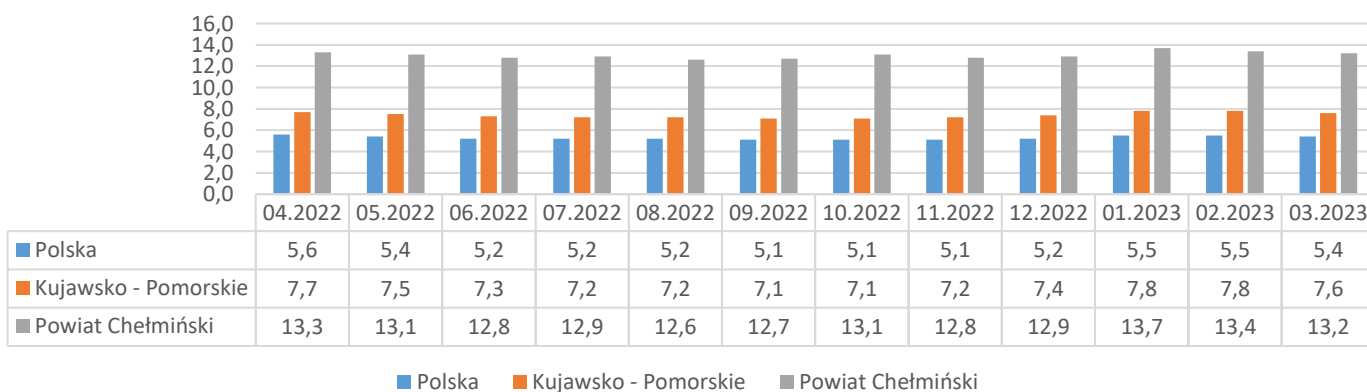

Informacja o bezrobociu zarejestrowanym w powiecie chełmińskim kwiecień 2023

Liczba bezrobotnych ogółem 2033 (k 1129; 56%) | z prawem do zasiłku 331 (16% og. bezrob.); k 173 (15% og. kobiet)

Bezrobotni według gmin

Napływ bezrobotnych 197 (k 104) z tego:
zarejestrowani po raz pierwszy 25
ostatnio pracujący 184 (93%)
zwolnieni z przyczyn dotyczących pracodawcy 5
mieszkańcy miasta 70 (k 39)

Odptyw bezrobotnych 227 (k 125) z tego:
podjęcie pracy 106 (k 66) mieszkańcy wsi 68 (k 47)
niesubsydiowanej 63 (k 42); subsydiowanej 43 (k 24)
podjęcie stażu 9 (k 7); szkolenia 14 (k 4)
inne przyczyny 98 (43%) w tym z powodu niezgłoszenia 14
mieszkańcy miasta 75 (k 44)

Liczba zgłoszonych
ofert pracy i miejsc
aktywności
zawodowej

69

Stopa bezrobocia

POWIATOWY
URZĄD PRACY
W CHEŁMNIE

Opracowanie:
Powiatowy Urząd Pracy w Chełmnie
maj 2023

CENTRUM
AKTYWIZACJI
ZAWODOWEJ