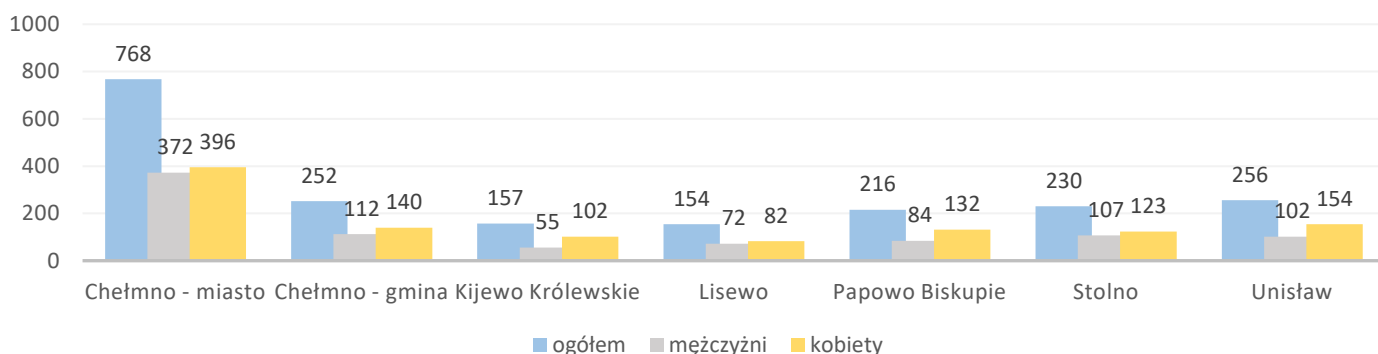

Informacja o bezrobociu zarejestrowanym w powiecie chełmińskim kwiecień 2023

Liczba bezrobotnych ogółem 2033 (k 1129; 56%) | z prawem do zasiłku 331 (16% og. bezrob.); k 173 (15% og. kobiet)

Bezrobotni według gmin

Napływ bezrobotnych 197 (k 104) z tego:
zarejestrowani po raz pierwszy 25
ostatnio pracujący 184 (93%)
zwolnieni z przyczyn dotyczących pracodawcy 5
mieszkańcy miasta 70 (k 39)

Odptyw bezrobotnych 227 (k 125) z tego:
podjęcie pracy 106 (k 66) mieszkańcy wsi 68 (k 47)
niesubsydiowanej 63 (k 42); subsydiowanej 43 (k 24)
podjęcie stażu 9 (k 7); szkolenia 14 (k 4)
inne przyczyny 98 (43%) w tym z powodu niezgłoszenia 14
mieszkańcy miasta 75 (k 44)