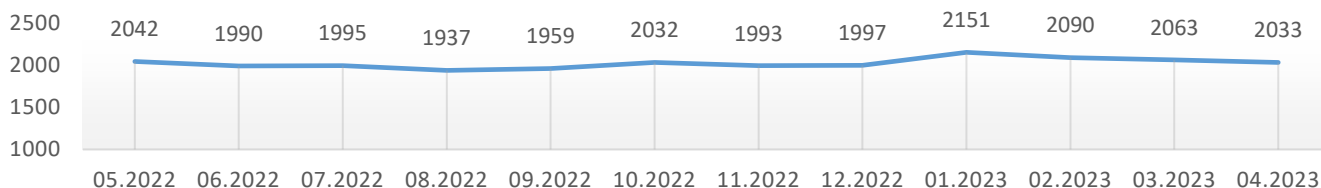

Informacja o bezrobociu zarejestrowanym w powiecie chełmińskim kwiecień 2023

Liczba bezrobotnych ogółem 2033 (k 1129; 56%) | z prawem do zasiłku 331 (16% og. bezrob.); k 173 (15% og. kobiet)

Bezrobotni według gmin

Napływ bezrobotnych 197 (k 104) z tego:
zarejestrowani po raz pierwszy 25
ostatnio pracujący 184 (93%)
zwolnieni z przyczyn dotyczących pracodawcy 5
mieszkańcy miasta 70 (k 39)

Odptyw bezrobotnych 227 (k 125) z tego:
podjęcie pracy 106 (k 66) mieszkańcy wsi 68 (k 47)
niesubsydiowanej 63 (k 42); subsydiowanej 43 (k 24)
podjęcie stażu 9 (k 7); szkolenia 14 (k 4)
inne przyczyny 98 (43%) w tym z powodu niezgłoszenia 14
mieszkańcy miasta 75 (k 44)