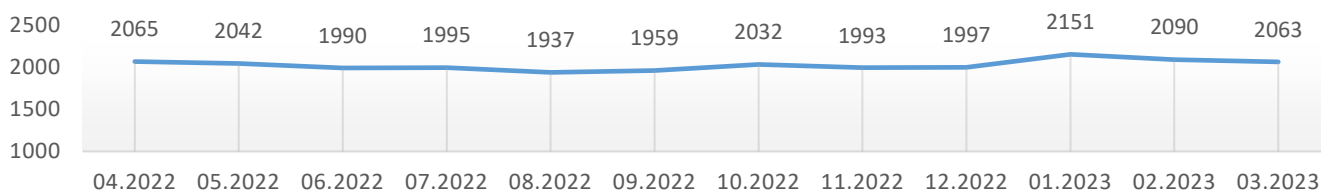

Informacja o bezrobociu zarejestrowanym w powiecie chełmińskim marzec 2023

Liczba bezrobotnych ogółem 2063 (k 1150; 56%) | z prawem do zasiłku 335 (16% og. bezrob.); k 175 (15% og. kobiet)

Bezrobotni według gmin

Napływ bezrobotnych 226 (k 131) z tego:
zarejestrowani po raz pierwszy 24
ostatnio pracujący 200 (88%)
zwolnieni z przyczyn dotyczących pracodawcy 4
mieszkańcy miasta 92 (k 53)

Odptyw bezrobotnych 253 (k 153) z tego:
podjęcia pracy 122 (k 77) mieszkańcy wsi 74 (k 48)
niesubsydiowanej 95 (k 61); subsydiowanej 27 (k 16)
podjęcie stażu 38 (k 31); szkolenia 14 (k 12)
inne przyczyny 73 (29%) w tym z powodu niezgłoszenia 39
mieszkańcy miasta 102 (k 63)