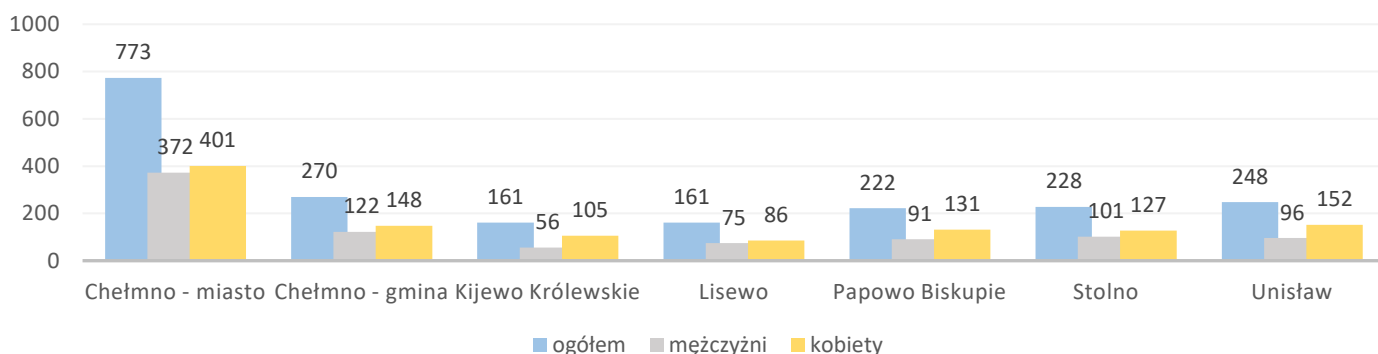

Informacja o bezrobociu zarejestrowanym w powiecie chełmińskim marzec 2023

Liczba bezrobotnych ogółem 2063 (k 1150; 56%) | z prawem do zasiłku 335 (16% og. bezrob.); k 175 (15% og. kobiet)

Bezrobotni według gmin

Napływ bezrobotnych 226 (k 131) z tego:
zarejestrowani po raz pierwszy 24
ostatnio pracujący 200 (88%)
zwolnieni z przyczyn dotyczących pracodawcy 4
mieszkańcy miasta 92 (k 53)

Odptyw bezrobotnych 253 (k 153) z tego:
podjęcia pracy 122 (k 77) mieszkańcy wsi 74 (k 48)
niesubsydiowanej 95 (k 61); subsydiowanej 27 (k 16)
podjęcie stażu 38 (k 31); szkolenia 14 (k 12)
inne przyczyny 73 (29%) w tym z powodu niezgłoszenia 39
mieszkańcy miasta 102 (k 63)