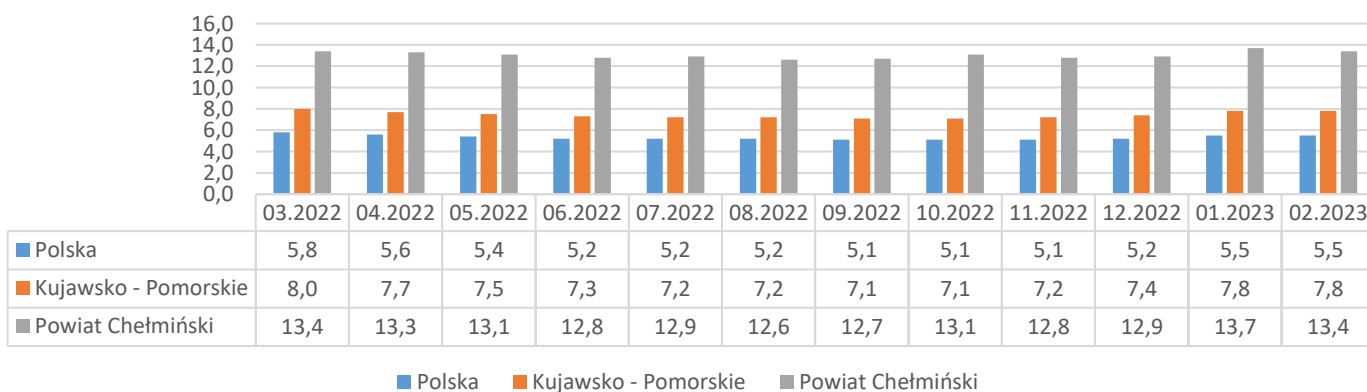

Informacja o bezrobociu zarejestrowanym w powiecie chełmińskim marzec 2023

Liczba bezrobotnych ogółem 2063 (k 1150; 56%) | z prawem do zasiłku 335 (16% og. bezrob.); k 175 (15% og. kobiet)

Bezrobotni według gmin

Napływ bezrobotnych 226 (k 131) z tego:
zarejestrowani po raz pierwszy 24
ostatnio pracujący 200 (88%)
zwolnieni z przyczyn dotyczących pracodawcy 4
mieszkańcy miasta 92 (k 53)

Odptyw bezrobotnych 253 (k 153) z tego:
podjęcia pracy 122 (k 77) mieszkańcy wsi 74 (k 48)
niesubsydiowanej 95 (k 61); subsydiowanej 27 (k 16)
podjęcie stażu 38 (k 31); szkolenia 14 (k 12)
inne przyczyny 73 (29%) w tym z powodu niezgłoszenia 39
mieszkańcy miasta 102 (k 63)

Liczba zgłoszonych
ofert pracy i miejsc
aktywności
zawodowej

90

Stopa bezrobocia

POWIATOWY
URZĄD PRACY
W CHEŁMNIE

Opracowanie:
Powiatowy Urząd Pracy w Chełmnie
kwiecień 2023

CENTRUM
AKTYWIZACJI
ZAWODOWEJ