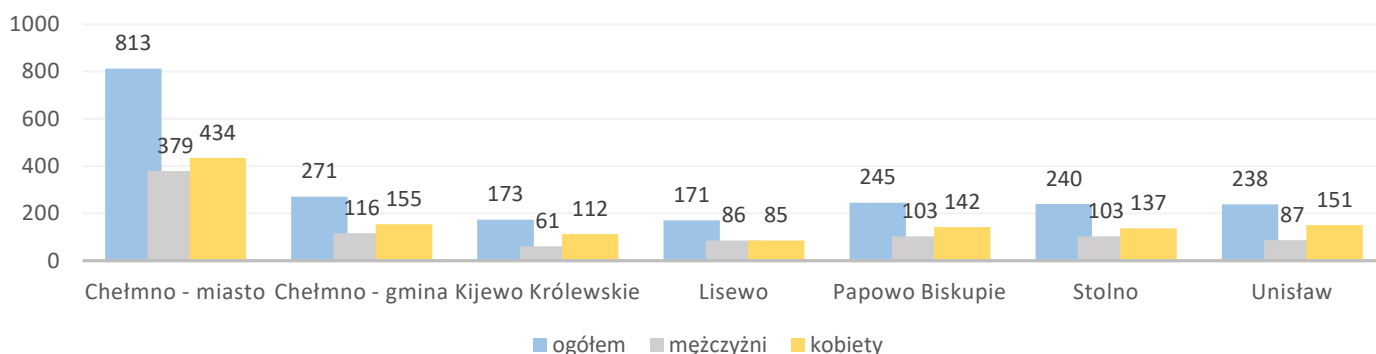

Informacja o bezrobociu zarejestrowanym w powiecie chełmińskim styczeń 2023

Liczba bezrobotnych ogółem 2151 (k 1216; 57%) | z prawem do zasiłku 379 (18% og. bezrob.); k 203 (17% og. kobiet)

Bezrobotni według gmin

Napływ bezrobotnych 300 (k 166) z tego:
zarejestrowani po raz pierwszy 49
ostatnio pracujący 278 (93%)
zwolnieni z przyczyn dotyczących pracodawcy 11
mieszkańcy miasta 93 (k 47)

Odptyw bezrobotnych 146 (k 85) z tego:
podjęcie pracy 64 (k 42) mieszkańcy wsi 41 (k 27)
niesubsydiowanej 48 (k 27); subsydiowanej 16 (k 15)
podjęcie stażu 17 (k 16); szkolenia 2 (k 0)
inne przyczyny 63 (43%) w tym z powodu niezgłoszenia 24
mieszkańcy miasta 58 (k 32)