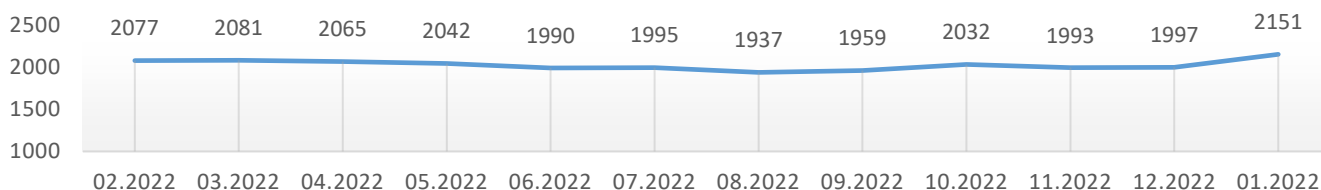

Informacja o bezrobociu zarejestrowanym w powiecie chełmińskim styczeń 2023

Liczba bezrobotnych ogółem 2151 (k 1216; 57%) | z prawem do zasiłku 379 (18% og. bezrob.); k 203 (17% og. kobiet)

Bezrobotni według gmin

Napływ bezrobotnych 300 (k 166) z tego:
zarejestrowani po raz pierwszy 49
ostatnio pracujący 278 (93%)
zwolnieni z przyczyn dotyczących pracodawcy 11
mieszkańcy miasta 93 (k 47)

Odptyw bezrobotnych 146 (k 85) z tego:
podjęcie pracy 64 (k 42) mieszkańcy wsi 41 (k 27)
niesubsydiowanej 48 (k 27); subsydiowanej 16 (k 15)
podjęcie stażu 17 (k 16); szkolenia 2 (k 0)
inne przyczyny 63 (43%) w tym z powodu niezgłoszenia 24
mieszkańcy miasta 58 (k 32)