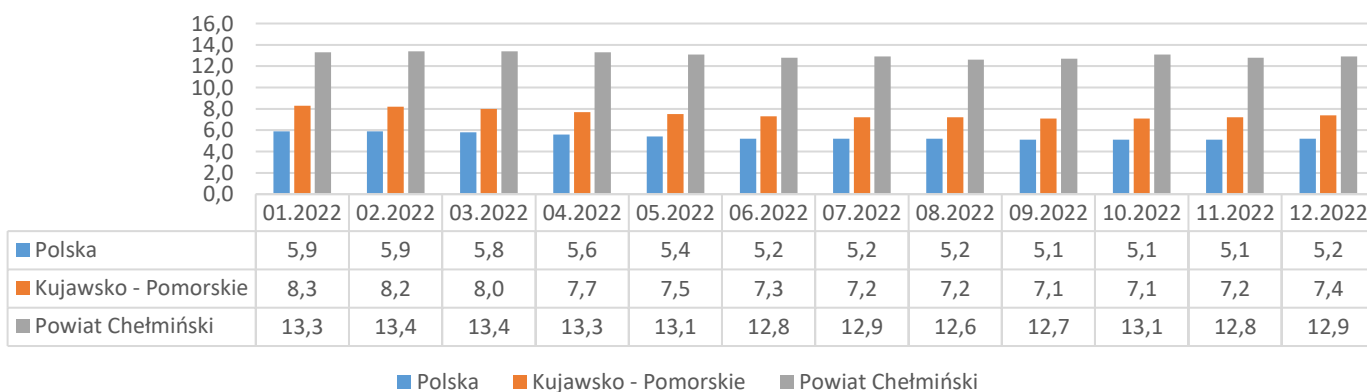

Informacja o bezrobociu zarejestrowanym w powiecie chełmińskim styczeń 2023

Liczba bezrobotnych ogółem 2151 (k 1216; 57%) | z prawem do zasiłku 379 (18% og. bezrob.); k 203 (17% og. kobiet)

Bezrobotni według gmin

Napływ bezrobotnych 300 (k 166) z tego:
zarejestrowani po raz pierwszy 49
ostatnio pracujący 278 (93%)
zwolnieni z przyczyn dotyczących pracodawcy 11
mieszkańcy miasta 93 (k 47)

Odptyw bezrobotnych 146 (k 85) z tego:
podjęcie pracy 64 (k 42) mieszkańcy wsi 41 (k 27)
niesubsydiowanej 48 (k 27); subsydiowanej 16 (k 15)
podjęcie stażu 17 (k 16); szkolenia 2 (k 0)
inne przyczyny 63 (43%) w tym z powodu niezgłoszenia 24
mieszkańcy miasta 58 (k 32)

Liczba zgłoszonych
ofert pracy i miejsc
aktywności
zawodowej

88

Stopa bezrobocia

POWIATOWY
URZĄD PRACY
W CHEŁMNIE

Opracowanie:
Powiatowy Urząd Pracy w Chełmnie
luty 2023

CENTRUM
AKTYWIZACJI
ZAWODOWEJ