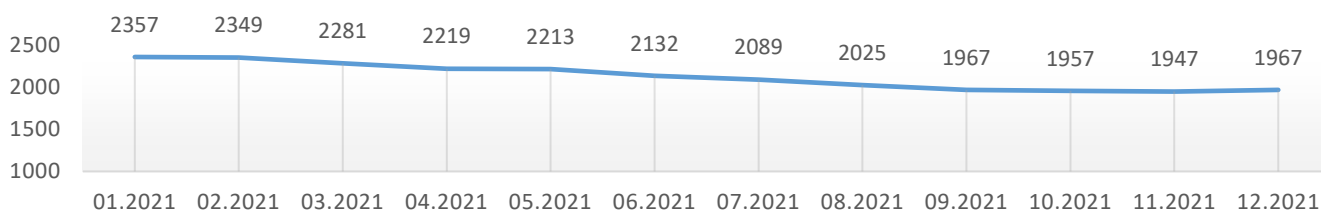

Informacja o bezrobociu zarejestrowanym w powiecie chełmińskim grudzień 2021

Liczba bezrobotnych ogółem 1967 (k 1139; 58%) | z prawem do zasiłku 275 (14% og. bezrob.); k 151 (13% og. kobiet)

Bezrobotni według gmin

Napływ bezrobotnych 240 (k 134) z tego:
zarejestrowani po raz pierwszy 22
ostatnio pracujący 213 (89%)
zwolnieni z przyczyn dotyczących pracodawcy 1
mieszkańcy miasta 83 (k 37)

Odptyw bezrobotnych 220 (k 140) z tego:
podjęcie pracy 136 (k 90) mieszkańcy wsi 86 (k 58)
niesubsydiowanej 115 (k 79); subsydiowanej 21 (k 11)
podjęcie stażu 16 (k 13); szkolenia 1 (k 0)
inne przyczyny 67 (30%) w tym z powodu niezgłoszenia 46
mieszkańcy miasta 84 (k 58)