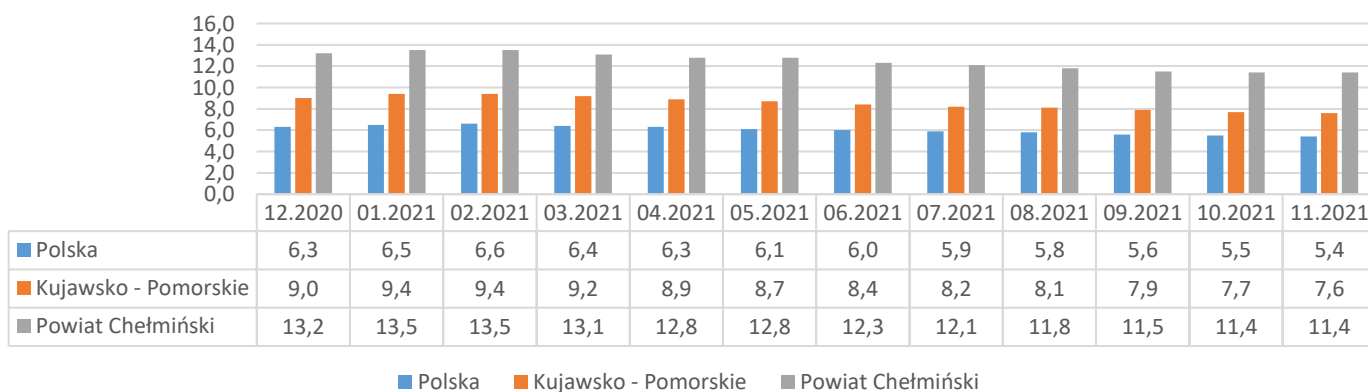

Informacja o bezrobociu zarejestrowanym w powiecie chełmińskim grudzień 2021

Liczba bezrobotnych ogółem 1967 (k 1139; 58%) | z prawem do zasiłku 275 (14% og. bezrob.); k 151 (13% og. kobiet)

Bezrobotni według gmin

Napływ bezrobotnych 240 (k 134) z tego:
zarejestrowani po raz pierwszy 22
ostatnio pracujący 213 (89%)
zwolnieni z przyczyn dotyczących pracodawcy 1
mieszkańcy miasta 83 (k 37)

Odptyw bezrobotnych 220 (k 140) z tego:
podjęcie pracy 136 (k 90) mieszkańcy wsi 86 (k 58)
niesubsydiowanej 115 (k 79); subsydiowanej 21 (k 11)
podjęcie stażu 16 (k 13); szkolenia 1 (k 0)
inne przyczyny 67 (30%) w tym z powodu niezgłoszenia 46
mieszkańcy miasta 84 (k 58)

Liczba zgłoszonych
ofert pracy i miejsc
aktywności
zawodowej

132

Stopa bezrobocia

POWIATOWY
URZĄD PRACY
W CHEŁMNIE

Opracowanie:
Powiatowy Urząd Pracy w Chełmnie
styczeń 2022

CENTRUM
AKTYWIZACJI
ZAWODOWEJ