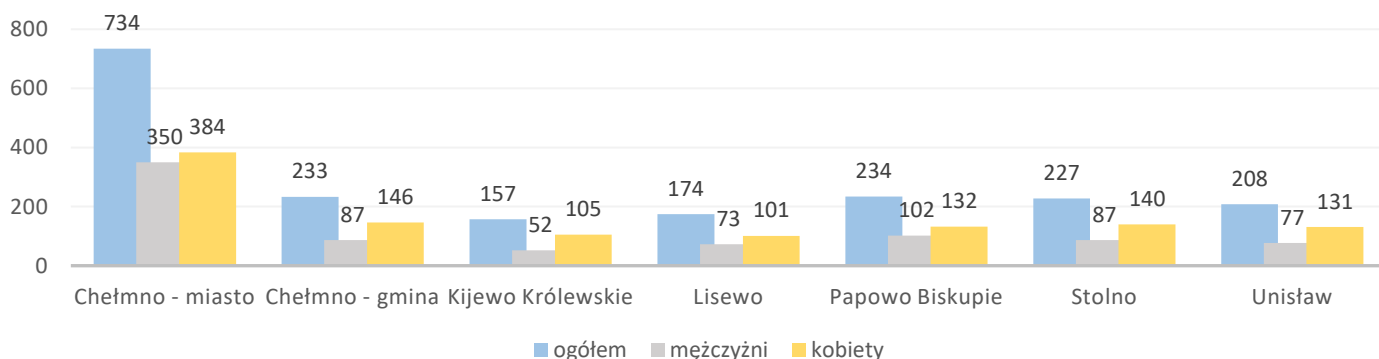

Informacja o bezrobociu zarejestrowanym w powiecie chełmińskim grudzień 2021

Liczba bezrobotnych ogółem 1967 (k 1139; 58%) | z prawem do zasiłku 275 (14% og. bezrob.); k 151 (13% og. kobiet)

Bezrobotni według gmin

Napływ bezrobotnych 240 (k 134) z tego:
zarejestrowani po raz pierwszy 22
ostatnio pracujący 213 (89%)
zwolnieni z przyczyn dotyczących pracodawcy 1
mieszkańcy miasta 83 (k 37)

Odptyw bezrobotnych 220 (k 140) z tego:
podjęcie pracy 136 (k 90) mieszkańcy wsi 86 (k 58)
niesubsydiowanej 115 (k 79); subsydiowanej 21 (k 11)
podjęcie stażu 16 (k 13); szkolenia 1 (k 0)
inne przyczyny 67 (30%) w tym z powodu niezgłoszenia 46
mieszkańcy miasta 84 (k 58)