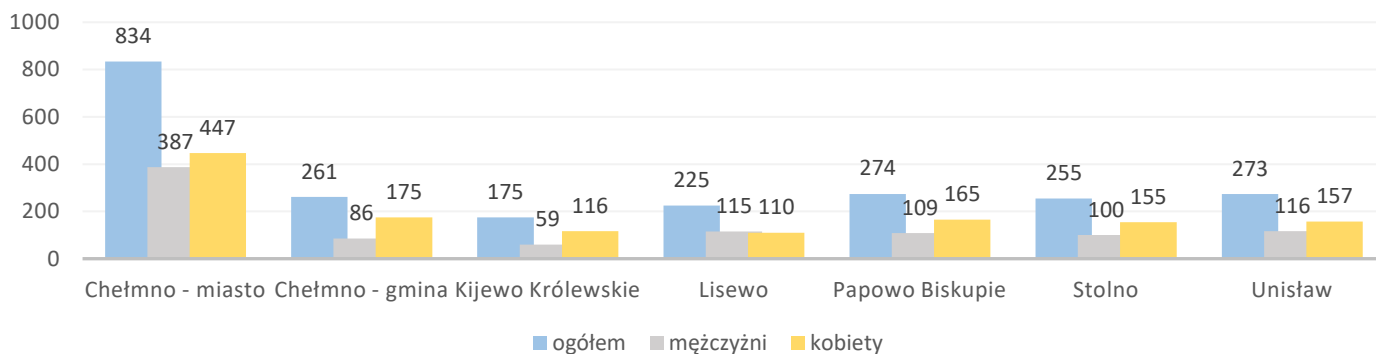

Informacja o bezrobociu zarejestrowanym w powiecie chełmińskim grudzień 2021

Liczba bezrobotnych ogółem 2297 (k 1325; 58%) | z prawem do zasiłku 408 (18% og. bezrob.); k 230 (17% og. kobiet)

Bezrobotni według gmin

Napływ bezrobotnych 190 (k 107) z tego:
 rejestrowani po raz pierwszy 14
 ostatnio pracujący 178 (94%)
 zwolnieni z przyczyn dotyczących pracodawcy 3
 mieszkańcy miasta 66 (k 39)

Odptyw bezrobotnych 193 (k 110) z tego:
 podjęcia pracy 122 (k 77) mieszkańcy wsi 73 (k 49)
 niesubsydiowanej 102 (k 70); subsydiowanej 20 (k 7)
 podjęcie stażu 20 (k 15); szkolenia 0 (k 0)
 inne przyczyny 51 (26%) w tym z powodu niezgłoszenia 31
 mieszkańcy miasta 73 (k 40)