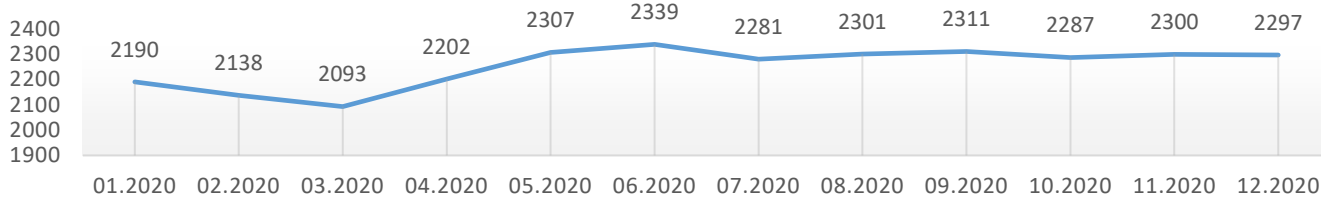

Informacja o bezrobociu zarejestrowanym w powiecie chełmińskim grudzień 2021

Liczba bezrobotnych ogółem 2297 (k 1325; 58%) | z prawem do zasiłku 408 (18% og. bezrob.); k 230 (17% og. kobiet)

Bezrobotni według gmin

Napływ bezrobotnych 190 (k 107) z tego:
 rejestrowani po raz pierwszy 14
 ostatnio pracujący 178 (94%)
 zwolnieni z przyczyn dotyczących pracodawcy 3
 mieszkańcy miasta 66 (k 39)

Odptyw bezrobotnych 193 (k 110) z tego:
 podjęcia pracy 122 (k 77) mieszkańcy wsi 73 (k 49)
 niesubsydiowanej 102 (k 70); subsydiowanej 20 (k 7)
 podjęcie stażu 20 (k 15); szkolenia 0 (k 0)
 inne przyczyny 51 (26%) w tym z powodu niezgłoszenia 31
 mieszkańcy miasta 73 (k 40)