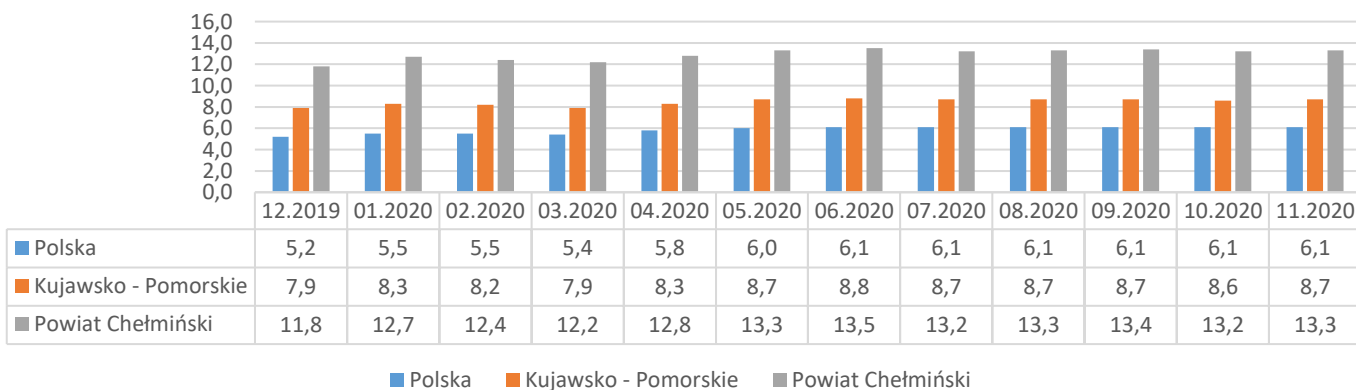

Informacja o bezrobociu zarejestrowanym w powiecie chełmińskim grudzień 2021

Liczba bezrobotnych ogółem 2297 (k 1325; 58%) | z prawem do zasiłku 408 (18% og. bezrob.); k 230 (17% og. kobiet)

Bezrobotni według gmin

Napływ bezrobotnych 190 (k 107) z tego:
 rejestrowani po raz pierwszy 14
 ostatnio pracujący 178 (94%)
 zwolnieni z przyczyn dotyczących pracodawcy 3
 mieszkańcy miasta 66 (k 39)

Odptyw bezrobotnych 193 (k 110) z tego:
 podjęcia pracy 122 (k 77) mieszkańcy wsi 73 (k 49)
 niesubsydiowanej 102 (k 70); subsydiowanej 20 (k 7)
 podjęcie stażu 20 (k 15); szkolenia 0 (k 0)
 inne przyczyny 51 (26%) w tym z powodu niezgłoszenia 31
 mieszkańcy miasta 73 (k 40)

Liczba zgłoszonych
 ofert pracy i miejsc
 aktywności
 zawodowej

288

Stopa bezrobocia

POWIATOWY
 URZĄD PRACY
 W CHEŁMNIE

Opracowanie:
 Powiatowy Urząd Pracy w Chełmnie
 styczeń 2021

CENTRUM
 AKTYWIZACJI
 ZAWODOWEJ