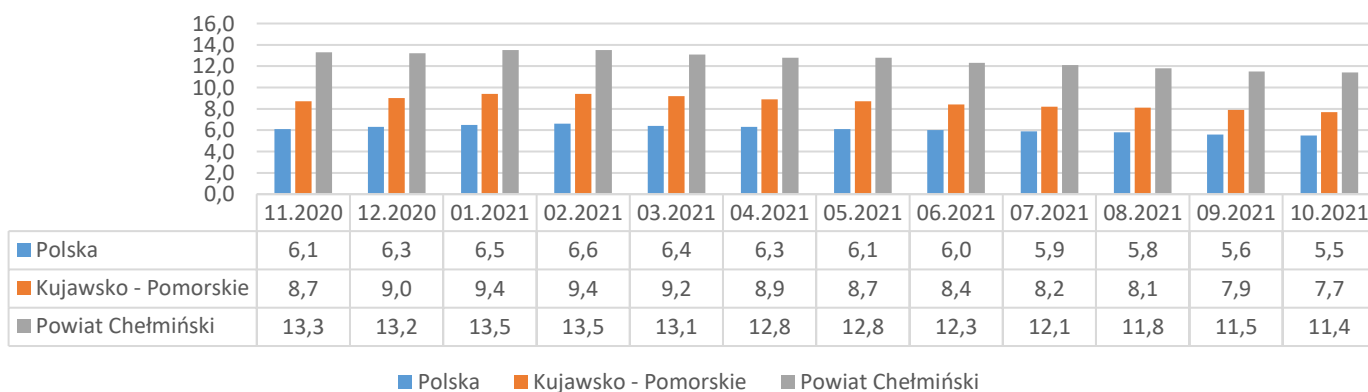

Stopa bezrobocia

POWIATOWY
URZĄD PRACY
W CHEŁMNIE

Opracowanie:
Powiatowy Urząd Pracy w Chełmnie
grudzień 2021

CENTRUM
AKTYWIZACJI
ZAWODOWEJ