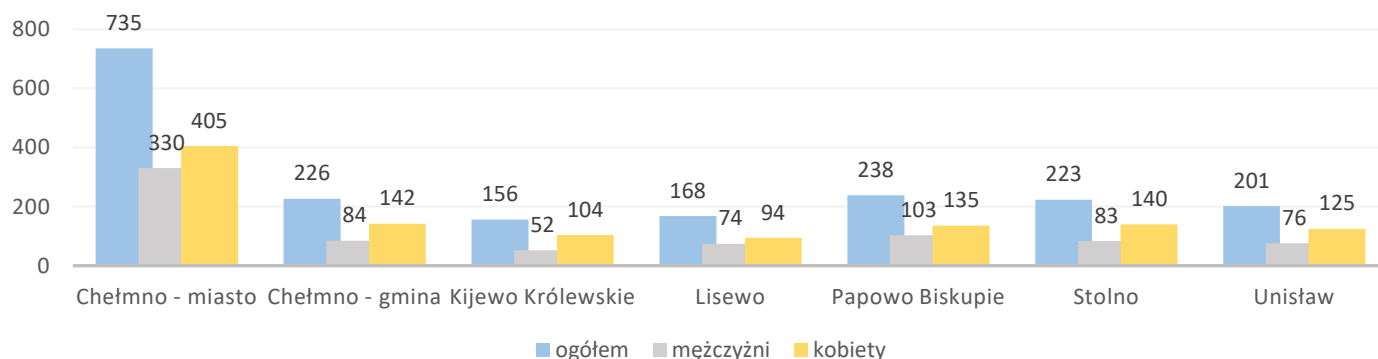

# Informacja o bezrobociu zarejestrowanym w powiecie chełmińskim listopad 2021

Liczba bezrobotnych ogółem 1947 (k 1145; 59%) | z prawem do zasiłku 267 (14% og. bezrob. ); k 153 (13% og. kobiet)

## Bezrobotni według gmin

Napływ bezrobotnych 212 (k 104) z tego:  
zarejestrowani po raz pierwszy 25  
ostatnio pracujący 191 (90%)  
zwolnieni z przyczyn dotyczących pracodawcy 6  
mieszkańcy miasta 92 (k 52)