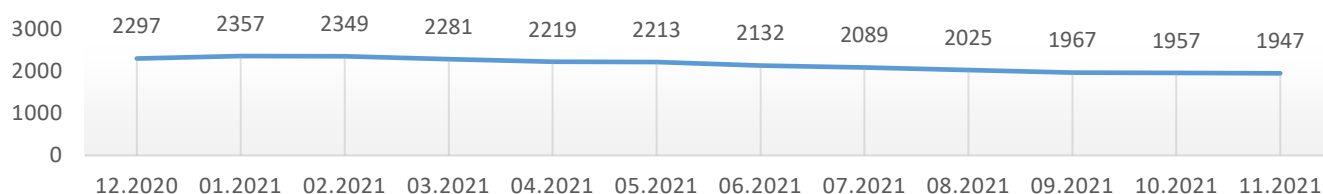

# Informacja o bezrobociu zarejestrowanym w powiecie chełmińskim listopad 2021

Liczba bezrobotnych ogółem 1947 (k 1145; 59%) | z prawem do zasiłku 267 (14% og. bezrob. ); k 153 (13% og. kobiet)

## Bezrobotni według gmin

Napływ bezrobotnych 212 (k 104) z tego:  
zarejestrowani po raz pierwszy 25  
ostatnio pracujący 191 (90%)  
zwolnieni z przyczyn dotyczących pracodawcy 6  
mieszkańcy miasta 92 (k 52)