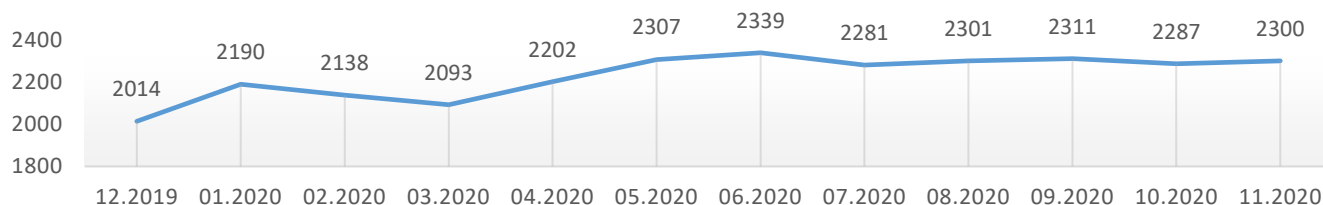

# Informacja o bezrobociu zarejestrowanym w powiecie chełmińskim listopad 2020

Liczba bezrobotnych ogółem 2300 (k 1328; 58%) | z prawem do zasiłku 384 (17% og. bezrob. ); k 218 (16% og. kobiet)

## Bezrobotni według gmin

Napływ bezrobotnych 200 (k 100) z tego:  
zarejestrowani po raz pierwszy 27  
ostatnio pracujący 179 (90%)  
zwolnieni z przyczyn dotyczących pracodawcy 8  
mieszkańcy miasta 73 (k 37)