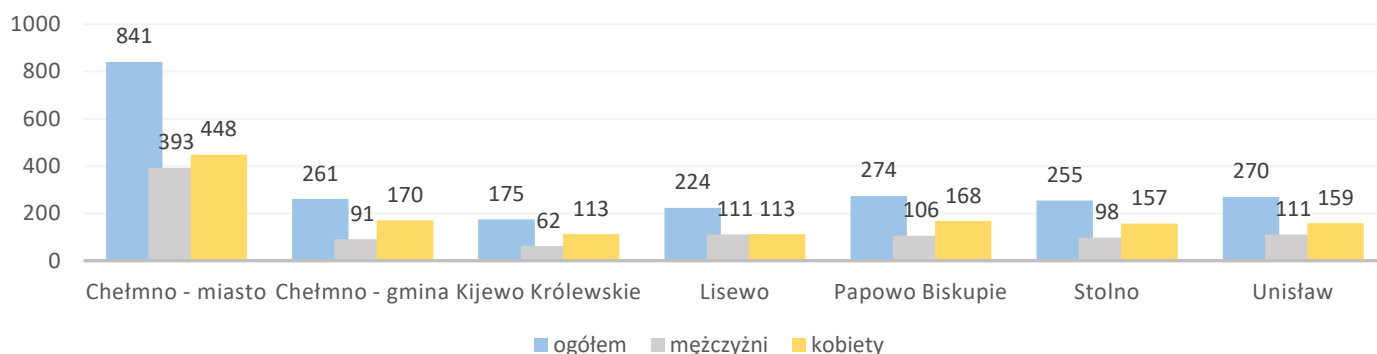

# Informacja o bezrobociu zarejestrowanym w powiecie chełmińskim listopad 2020

Liczba bezrobotnych ogółem 2300 (k 1328; 58%) | z prawem do zasiłku 384 (17% og. bezrob. ); k 218 (16% og. kobiet)

## Bezrobotni według gmin

Napływ bezrobotnych 200 (k 100) z tego:  
zarejestrowani po raz pierwszy 27  
ostatnio pracujący 179 (90%)  
zwolnieni z przyczyn dotyczących pracodawcy 8  
mieszkańcy miasta 73 (k 37)