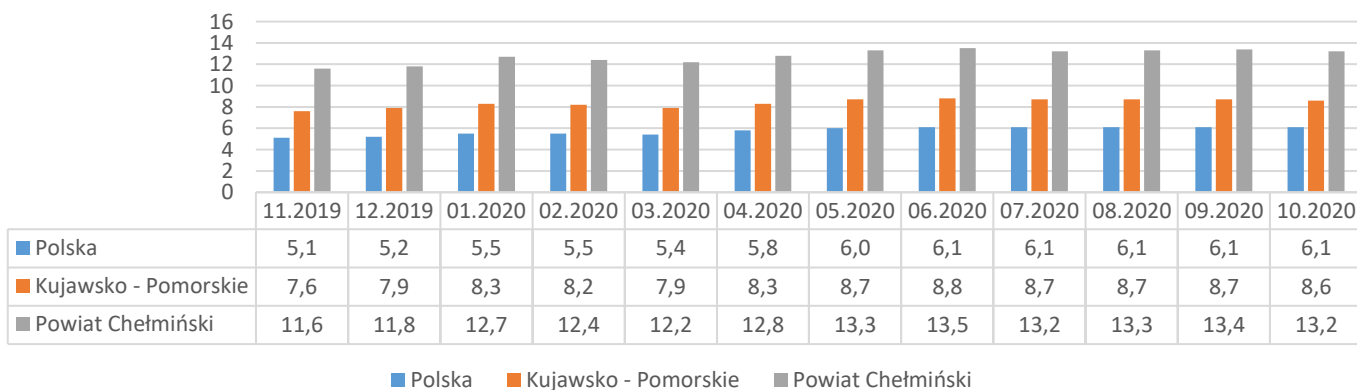

Stopa bezrobocia

POWIATOWY
URZĄD PRACY
W CHEŁMNIE

Opracowanie:
Powiatowy Urząd Pracy w Chełmnie
grudzień 2020

CENTRUM
AKTYWIZACJI
ZAWODOWEJ