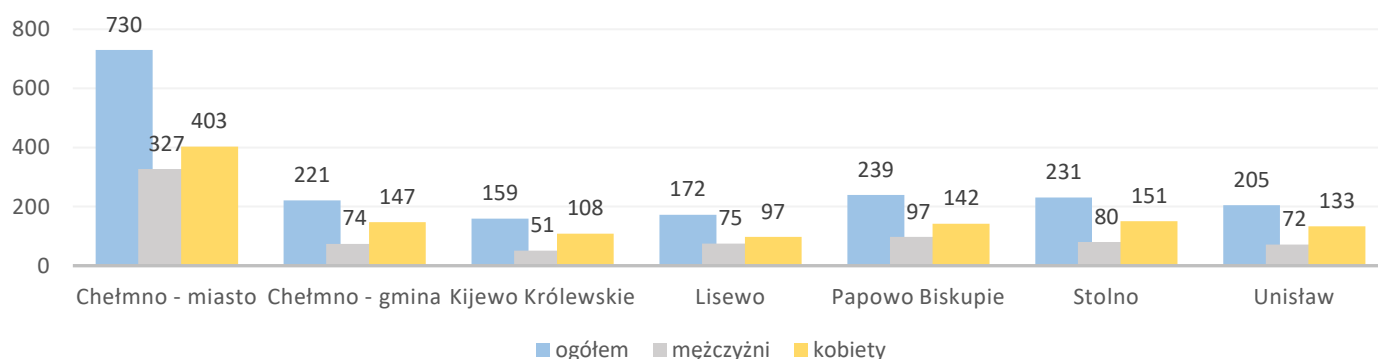

Informacja o bezrobociu zarejestrowanym w powiecie chełmińskim październik 2021

Liczba bezrobotnych ogółem 1957 (k 1181; 60%) | z prawem do zasiłku 261 (13% og. bezrob.); k 150 (13% og. kobiet)

Bezrobotni według gmin

Napływ bezrobotnych 213 (k 147) 128 z tego:
zarejestrowani po raz pierwszy 32
ostatnio pracujący 195 (92%)
zwolnieni z przyczyn dotyczących pracodawcy 1
mieszkańcy miasta 77 (k 45)

Odptyw bezrobotnych 223 (k 127) z tego:
podjęcia pracy 133 (k 78) mieszkańcy wsi 89 (k 54)
niesubsydiowanej 112 (k 67); subsydiowanej 21 (k 11)
podjęcie stażu 12 (k 7); szkolenia 9 (k 6)
inne przyczyny 69 (31%) w tym z powodu niezgłoszenia 34
mieszkańcy miasta 87 (k 24)