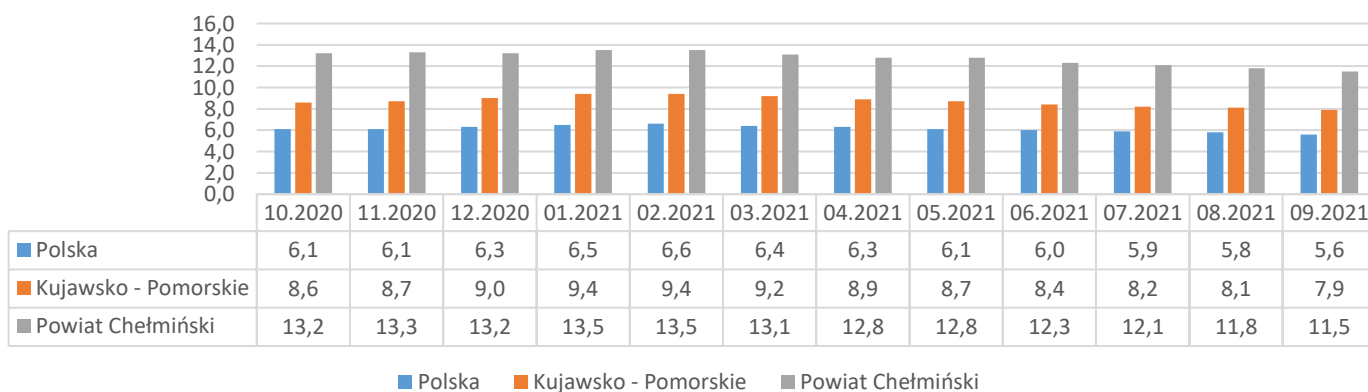

Informacja o bezrobociu zarejestrowanym w powiecie chełmińskim październik 2021

Liczba bezrobotnych ogółem 1957 (k 1181; 60%) | z prawem do zasiłku 261 (13% og. bezrob.); k 150 (13% og. kobiet)

Bezrobotni według gmin

Napływ bezrobotnych 213 (k 147) 128 z tego:
zarejestrowani po raz pierwszy 32
ostatnio pracujący 195 (92%)
zwolnieni z przyczyn dotyczących pracodawcy 1
mieszkańcy miasta 77 (k 45)

Odptyw bezrobotnych 223 (k 127) z tego:
podjęcia pracy 133 (k 78) mieszkańcy wsi 89 (k 54)
niesubsydiowanej 112 (k 67); subsydiowanej 21 (k 11)
podjęcie stażu 12 (k 7); szkolenia 9 (k 6)
inne przyczyny 69 (31%) w tym z powodu niezgłoszenia 34
mieszkańcy miasta 87 (k 24)

Liczba zgłoszonych
ofert pracy i miejsc
aktywności
zawodowej

90

Stopa bezrobocia

POWIATOWY
URZĄD PRACY
W CHEŁMNIE

Opracowanie:
Powiatowy Urząd Pracy w Chełmnie
listopad 2021

CENTRUM
AKTYWIZACJI
ZAWODOWEJ