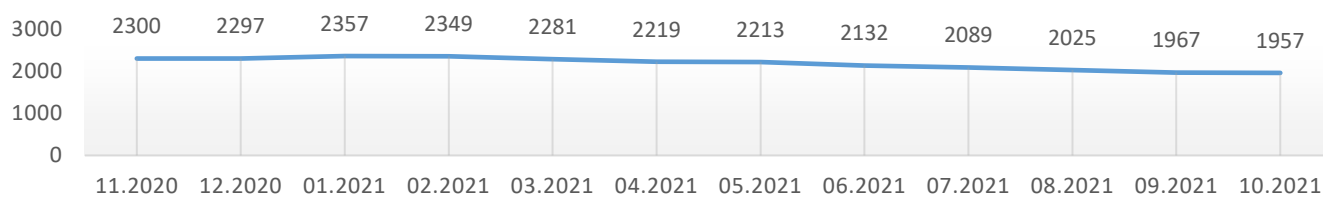

Informacja o bezrobociu zarejestrowanym w powiecie chełmińskim październik 2021

Liczba bezrobotnych ogółem 1957 (k 1181; 60%) | z prawem do zasiłku 261 (13% og. bezrob.); k 150 (13% og. kobiet)

Bezrobotni według gmin

Napływ bezrobotnych 213 (k 147) 128 z tego:
zarejestrowani po raz pierwszy 32
ostatnio pracujący 195 (92%)
zwolnieni z przyczyn dotyczących pracodawcy 1
mieszkańcy miasta 77 (k 45)

Odptyw bezrobotnych 223 (k 127) z tego:
podjęcia pracy 133 (k 78) mieszkańcy wsi 89 (k 54)
niesubsydiowanej 112 (k 67); subsydiowanej 21 (k 11)
podjęcie stażu 12 (k 7); szkolenia 9 (k 6)
inne przyczyny 69 (31%) w tym z powodu niezgłoszenia 34
mieszkańcy miasta 87 (k 24)