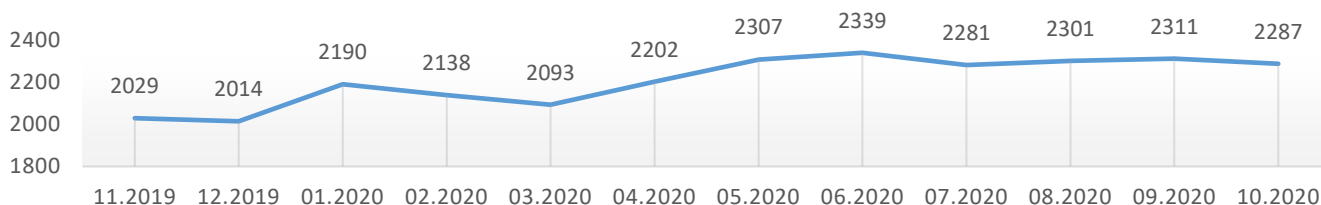

# Informacja o bezrobociu zarejestrowanym w powiecie chełmińskim październik 2020

Liczba bezrobotnych ogółem 2287 (k 1322; 58%) | z prawem do zasiłku 393 (17% og. bezrob. ); k 216 (16% og. kobiet)

## Bezrobotni według gmin

Napływ bezrobotnych 240 (k 126) z tego:  
zarejestrowani po raz pierwszy 43  
ostatnio pracujący 212 (88%)  
zwolnieni z przyczyn dotyczących pracodawcy 7  
mieszkańcy miasta 78 (k 32)