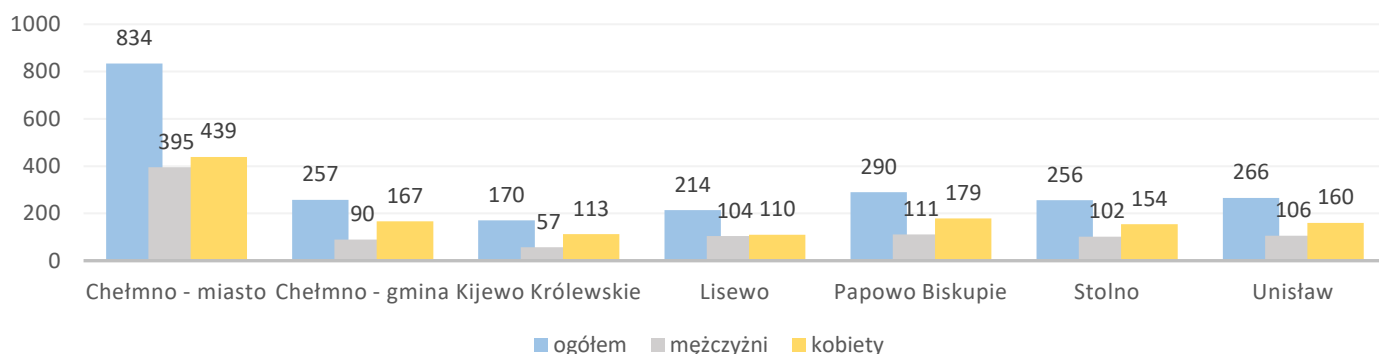

# Informacja o bezrobociu zarejestrowanym w powiecie chełmińskim październik 2020

Liczba bezrobotnych ogółem 2287 (k 1322; 58%) | z prawem do zasiłku 393 (17% og. bezrob. ); k 216 (16% og. kobiet)

## Bezrobotni według gmin

Napływ bezrobotnych 240 (k 126) z tego:  
zarejestrowani po raz pierwszy 43  
ostatnio pracujący 212 (88%)  
zwolnieni z przyczyn dotyczących pracodawcy 7  
mieszkańcy miasta 78 (k 32)