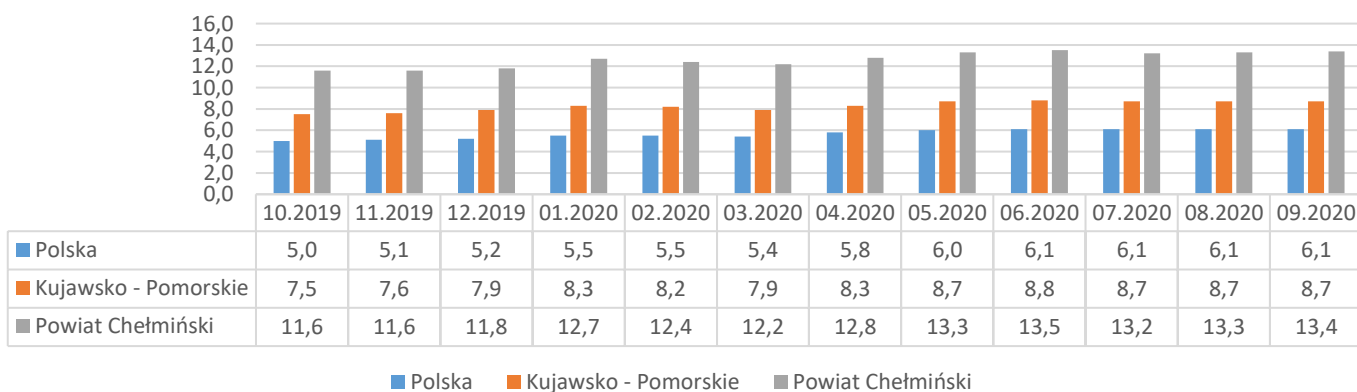

Stopa bezrobocia

POWIATOWY
URZĄD PRACY
W CHEŁMNIE

Opracowanie:
Powiatowy Urząd Pracy w Chełmnie
listopad 2020

CENTRUM
AKTYWIZACJI
ZAWODOWEJ