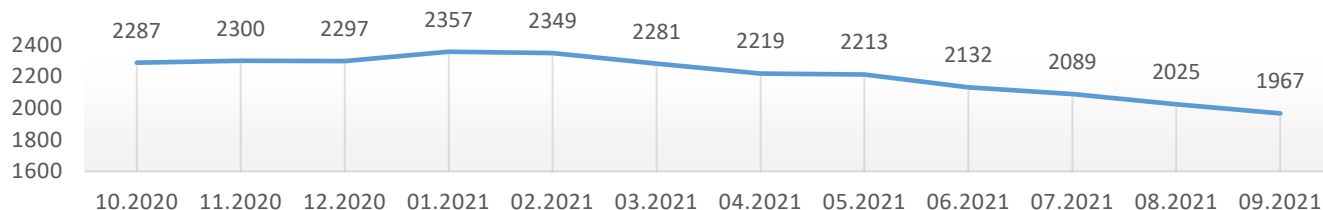

Informacja o bezrobociu zarejestrowanym w powiecie chełmińskim wrzesień 2021

Liczba bezrobotnych ogółem 1967 (k 1180; 60%) | z prawem do zasiłku 273 (14% og. bezrob.); k 159 (13% og. kobiet)

Bezrobotni według gmin

Napływ bezrobotnych 252 (k 147) z tego:
zarejestrowani po raz pierwszy 57
ostatnio pracujący 220 (81%)
zwolnieni z przyczyn dotyczących pracodawcy 3
mieszkańcy miasta 94 (k 54)

Odptyw bezrobotnych 310 (k 171) z tego:
podjęcie pracy 208 (k 127) mieszkańcy wsi 143 (k 90)
niesubsydiowanej 145 (k 99); subsydiowanej 63 (k 28)
podjęcie stażu 15 (k 11); szkolenia 1 (k 0)
inne przyczyny 86 (28%) w tym z powodu niezgłoszenia 47
mieszkańcy miasta 105 (k 56)