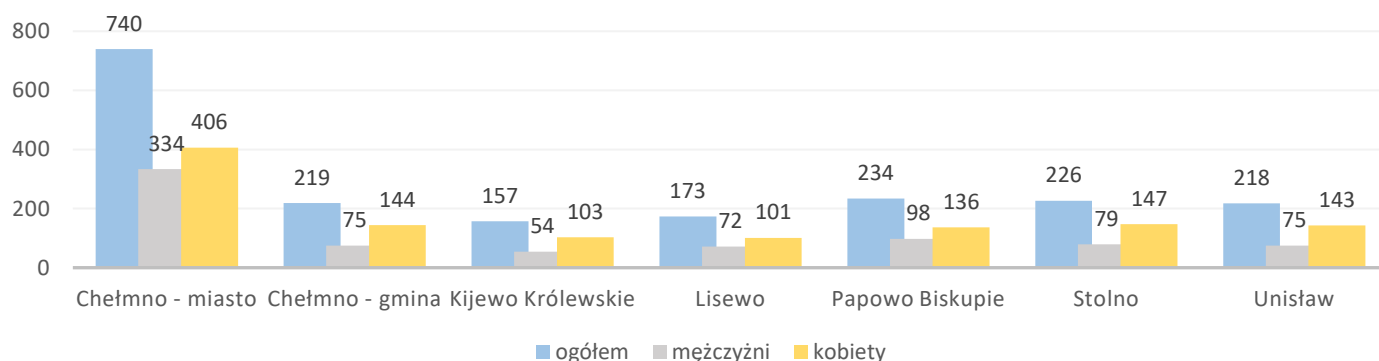

Informacja o bezrobociu zarejestrowanym w powiecie chełmińskim wrzesień 2021

Liczba bezrobotnych ogółem 1967 (k 1180; 60%) | z prawem do zasiłku 273 (14% og. bezrob.); k 159 (13% og. kobiet)

Bezrobotni według gmin

Napływ bezrobotnych 252 (k 147) z tego:
zarejestrowani po raz pierwszy 57
ostatnio pracujący 220 (81%)
zwolnieni z przyczyn dotyczących pracodawcy 3
mieszkańcy miasta 94 (k 54)

Odptyw bezrobotnych 310 (k 171) z tego:
podjęcie pracy 208 (k 127) mieszkańcy wsi 143 (k 90)
niesubsydiowanej 145 (k 99); subsydiowanej 63 (k 28)
podjęcie stażu 15 (k 11); szkolenia 1 (k 0)
inne przyczyny 86 (28%) w tym z powodu niezgłoszenia 47
mieszkańcy miasta 105 (k 56)