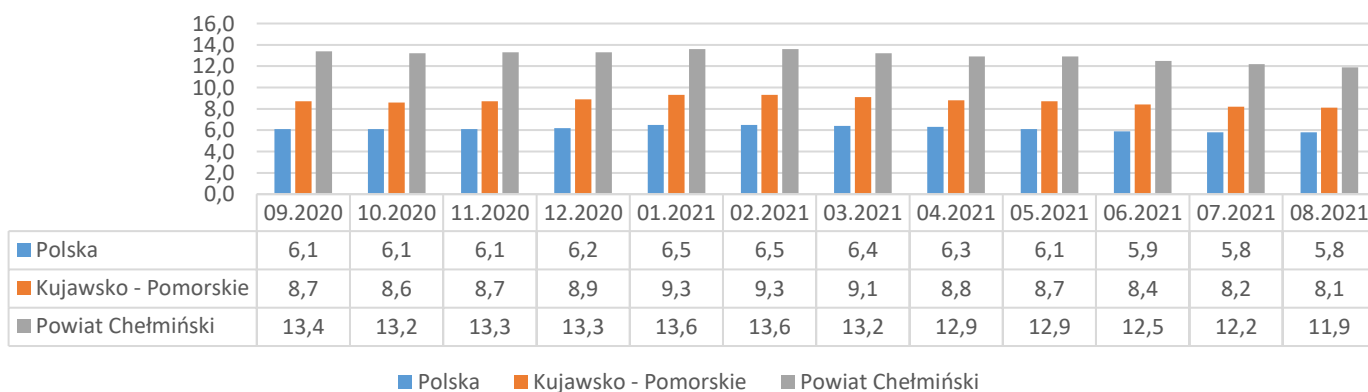

Informacja o bezrobociu zarejestrowanym w powiecie chełmińskim wrzesień 2021

Liczba bezrobotnych ogółem 1967 (k 1180; 60%) | z prawem do zasiłku 273 (14% og. bezrob.); k 159 (13% og. kobiet)

Bezrobotni według gmin

Napływ bezrobotnych 252 (k 147) z tego:
zarejestrowani po raz pierwszy 57
ostatnio pracujący 220 (81%)
zwolnieni z przyczyn dotyczących pracodawcy 3
mieszkańcy miasta 94 (k 54)

Odptyw bezrobotnych 310 (k 171) z tego:
podjęcie pracy 208 (k 127) mieszkańcy wsi 143 (k 90)
niesubsydiowanej 145 (k 99); subsydiowanej 63 (k 28)
podjęcie stażu 15 (k 11); szkolenia 1 (k 0)
inne przyczyny 86 (28%) w tym z powodu niezgłoszenia 47
mieszkańcy miasta 105 (k 56)

Liczba zgłoszonych
ofert pracy i miejsc
aktywności
zawodowej

214

Stopa bezrobocia

POWIATOWY
URZĄD PRACY
W CHEŁMNIE

Opracowanie:
Powiatowy Urząd Pracy w Chełmnie
październik 2021

CENTRUM
AKTYWIZACJI
ZAWODOWEJ