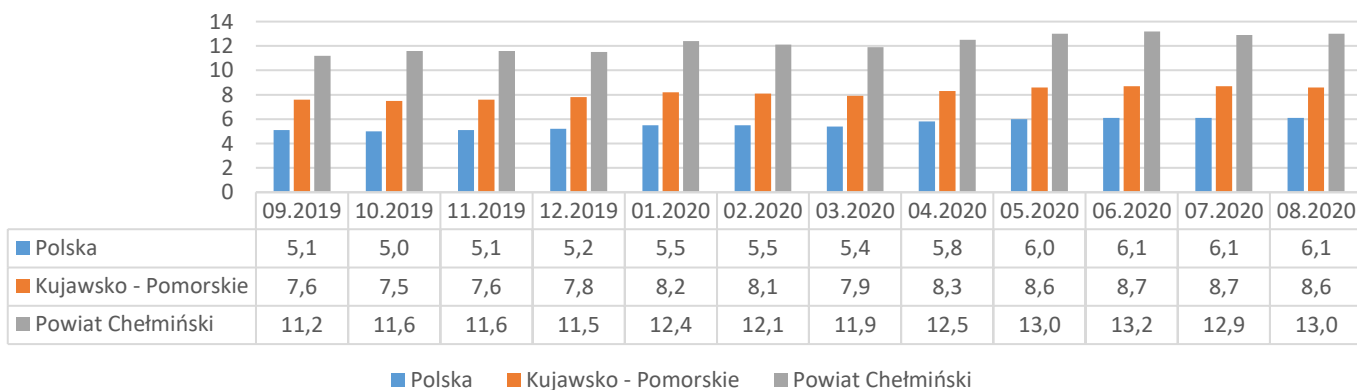

Informacja o bezrobociu zarejestrowanym w powiecie chełmińskim wrzesień 2020

Liczba bezrobotnych ogółem 2311 (k 1328; 57%) | z prawem do zasiłku 399 (17% og. bezrob.); k 213 (16% og. kobiet)

Bezrobotni według gmin

Napływ bezrobotnych 313 (k 164) z tego:
zarejestrowani po raz pierwszy 71
ostatnio pracujący 268 (86%)
zwolnieni z przyczyn dotyczących pracodawcy 6
mieszkańcy miasta 114 (k 60)

Odptyw bezrobotnych 303 (k 171) z tego:
podjęcie pracy 210 (k 135) mieszkańcy wsi 153 (k 100)
niesubsydiowanej 194 (k 121); subsydiowanej 16 (k 14)
podjęcie stażu 26 (k 17); szkolenia 1 (k 0)
inne przyczyny 64 (21%) w tym z powodu niezgłoszenia 18
mieszkańcy miasta 108 (k 61)

Liczba zgłoszonych
ofert pracy i miejsc
aktywności
zawodowej

117

Stopa bezrobocia

POWIATOWY
URZĄD PRACY
W CHEŁMNIE

Opracowanie:
Powiatowy Urząd Pracy w Chełmnie
październik 2020

CENTRUM
AKTYWIZACJI
ZAWODOWEJ