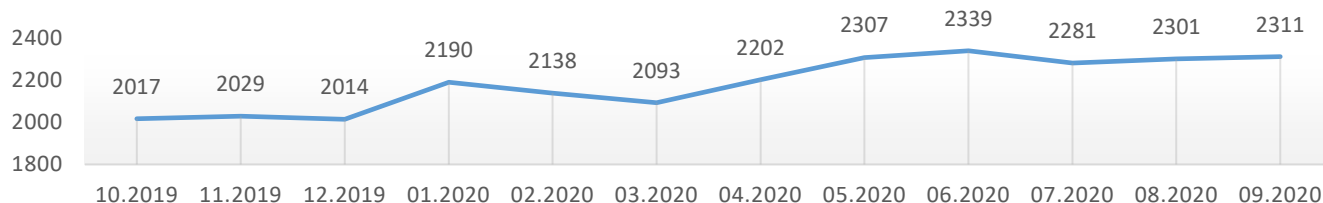

Informacja o bezrobociu zarejestrowanym w powiecie chełmińskim wrzesień 2020

Liczba bezrobotnych ogółem 2311 (k 1328; 57%) | z prawem do zasiłku 399 (17% og. bezrob.); k 213 (16% og. kobiet)

Bezrobotni według gmin

Napływ bezrobotnych 313 (k 164) z tego:
zarejestrowani po raz pierwszy 71
ostatnio pracujący 268 (86%)
zwolnieni z przyczyn dotyczących pracodawcy 6
mieszkańcy miasta 114 (k 60)

Odptyw bezrobotnych 303 (k 171) z tego:
podjęcie pracy 210 (k 135) mieszkańcy wsi 153 (k 100)
niesubsydiowanej 194 (k 121); subsydiowanej 16 (k 14)
podjęcie stażu 26 (k 17); szkolenia 1 (k 0)
inne przyczyny 64 (21%) w tym z powodu niezgłoszenia 18
mieszkańcy miasta 108 (k 61)