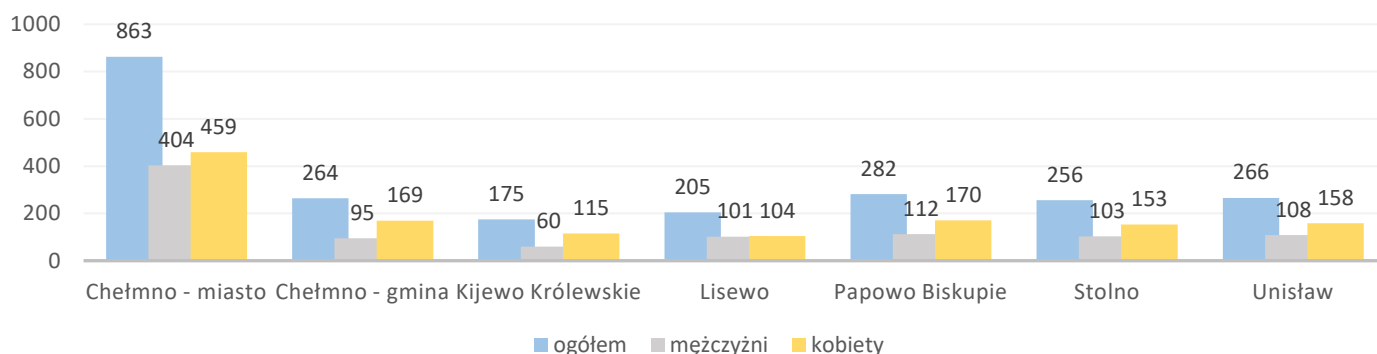

Informacja o bezrobociu zarejestrowanym w powiecie chełmińskim wrzesień 2020

Liczba bezrobotnych ogółem 2311 (k 1328; 57%) | z prawem do zasiłku 399 (17% og. bezrob.); k 213 (16% og. kobiet)

Bezrobotni według gmin

Napływ bezrobotnych 313 (k 164) z tego:
zarejestrowani po raz pierwszy 71
ostatnio pracujący 268 (86%)
zwolnieni z przyczyn dotyczących pracodawcy 6
mieszkańcy miasta 114 (k 60)

Odptyw bezrobotnych 303 (k 171) z tego:
podjęcie pracy 210 (k 135) mieszkańcy wsi 153 (k 100)
niesubsydiowanej 194 (k 121); subsydiowanej 16 (k 14)
podjęcie stażu 26 (k 17); szkolenia 1 (k 0)
inne przyczyny 64 (21%) w tym z powodu niezgłoszenia 18
mieszkańcy miasta 108 (k 61)