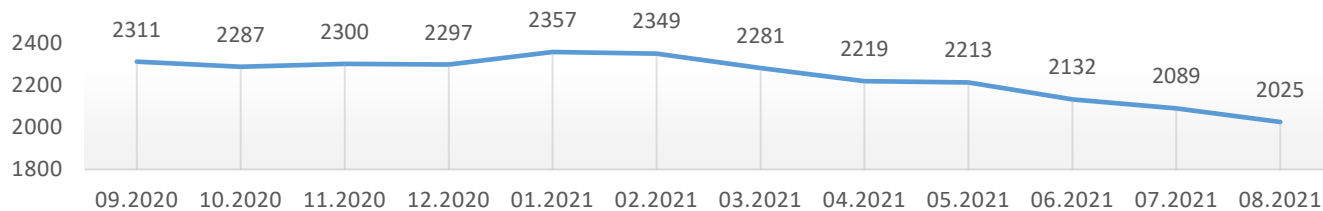

Informacja o bezrobociu zarejestrowanym w powiecie chełmińskim sierpień 2021

Liczba bezrobotnych ogółem 2025 (k 1204; 59%) | z prawem do zasiłku 314 (16% og. bezrob.); k 193 (16% og. kobiet)

Bezrobotni według gmin

Napływ bezrobotnych 211 (k 114) z tego:
zarejestrowani po raz pierwszy 33
ostatnio pracujący 177 (81%)
zwolnieni z przyczyn dotyczących pracodawcy 0
mieszkańcy miasta 72 (k 42)

Odptyw bezrobotnych 275 (k 144) z tego:
podjęcia pracy 141 (k 80) mieszkańcy wsi 94 (k 57)
niesubsydiowanej 109 (k 67); subsydiowanej 32 (k 13)
podjęcie stażu 26 (k 20); szkolenia 0 (k 0)
inne przyczyny 108 (39%) w tym z powodu niezgłoszenia 63
mieszkańcy miasta 81 (k 38)