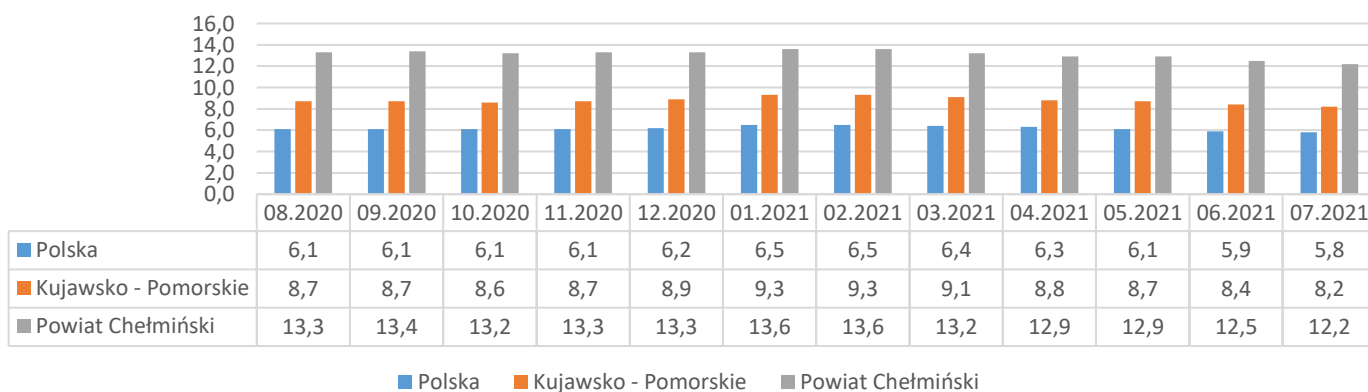

Informacja o bezrobociu zarejestrowanym w powiecie chełmińskim sierpień 2021

Liczba bezrobotnych ogółem 2025 (k 1204; 59%) | z prawem do zasiłku 314 (16% og. bezrob.); k 193 (16% og. kobiet)

Bezrobotni według gmin

Napływ bezrobotnych 211 (k 114) z tego:
zarejestrowani po raz pierwszy 33
ostatnio pracujący 177 (81%)
zwolnieni z przyczyn dotyczących pracodawcy 0
mieszkańcy miasta 72 (k 42)

Odptyw bezrobotnych 275 (k 144) z tego:
podjęcia pracy 141 (k 80) mieszkańcy wsi 94 (k 57)
niesubsydiowanej 109 (k 67); subsydiowanej 32 (k 13)
podjęcie stażu 26 (k 20); szkolenia 0 (k 0)
inne przyczyny 108 (39%) w tym z powodu niezgłoszenia 63
mieszkańcy miasta 81 (k 38)

Liczba zgłoszonych
ofert pracy i miejsc
aktywności
zawodowej

158

Stopa bezrobocia

POWIATOWY
URZĄD PRACY
W CHEŁMNIE

Opracowanie:
Powiatowy Urząd Pracy w Chełmnie
wrzesień 2021

CENTRUM
AKTYWIZACJI
ZAWODOWEJ