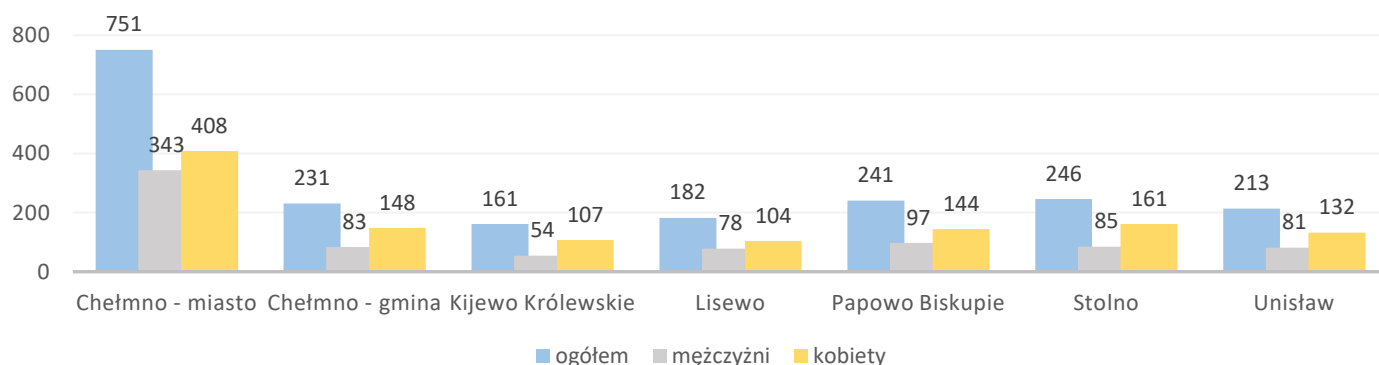

Informacja o bezrobociu zarejestrowanym w powiecie chełmińskim sierpień 2021

Liczba bezrobotnych ogółem 2025 (k 1204; 59%) | z prawem do zasiłku 314 (16% og. bezrob.); k 193 (16% og. kobiet)

Bezrobotni według gmin

Napływ bezrobotnych 211 (k 114) z tego:
zarejestrowani po raz pierwszy 33
ostatnio pracujący 177 (81%)
zwolnieni z przyczyn dotyczących pracodawcy 0
mieszkańcy miasta 72 (k 42)

Odptyw bezrobotnych 275 (k 144) z tego:
podjęcia pracy 141 (k 80) mieszkańcy wsi 94 (k 57)
niesubsydiowanej 109 (k 67); subsydiowanej 32 (k 13)
podjęcie stażu 26 (k 20); szkolenia 0 (k 0)
inne przyczyny 108 (39%) w tym z powodu niezgłoszenia 63
mieszkańcy miasta 81 (k 38)