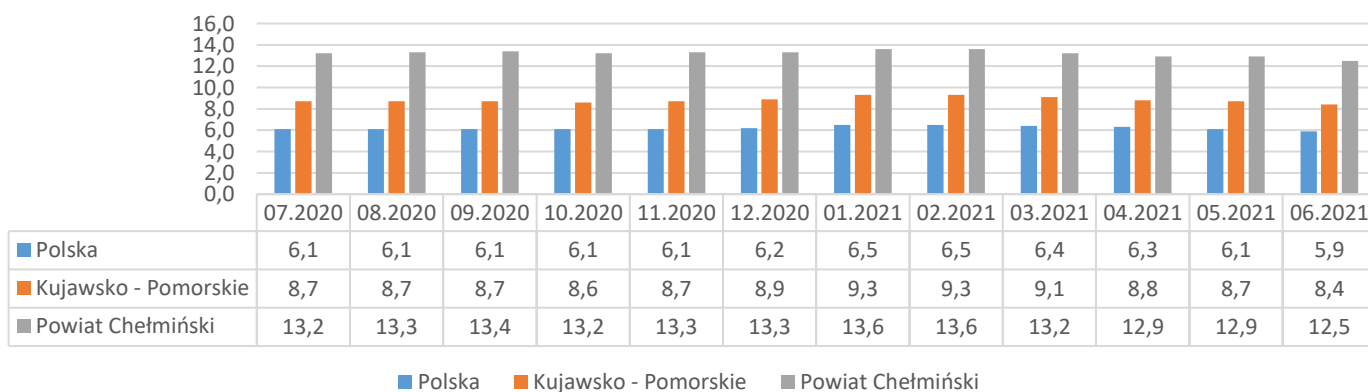

Informacja o bezrobociu zarejestrowanym w powiecie chełmińskim lipiec 2021

Liczba bezrobotnych ogółem 2089 (k 1234; 59%) | z prawem do zasiłku 330 (16% og. bezrob.); k 202 (16% og. kobiet)

Bezrobotni według gmin

Napływ bezrobotnych 191 (k 102) z tego:
zarejestrowani po raz pierwszy 27
ostatnio pracujący 172 (90%)
zwolnieni z przyczyn dotyczących pracodawcy 3
mieszkańcy miasta 63 (k 25)

Odptyw bezrobotnych 234 (k 127) z tego:
podjęcia pracy 146 (k 88) mieszkańcy wsi 95 (k 60)
niesubsydiowanej 107 (k 71); subsydiowanej 39 (k 17)
podjęcie stażu 13 (k 11); szkolenia 9 (k 1)
inne przyczyny 66 (28%) w tym z powodu niezgłoszenia 45
mieszkańcy miasta 84 (k 40)

Liczba zgłoszonych
ofert pracy i miejsc
aktywności
zawodowej

166

Stopa bezrobocia

POWIATOWY
URZĄD PRACY
W CHEŁMNIE

Opracowanie:
Powiatowy Urząd Pracy w Chełmnie
sierpień 2021

CENTRUM
AKTYWIZACJI
ZAWODOWEJ