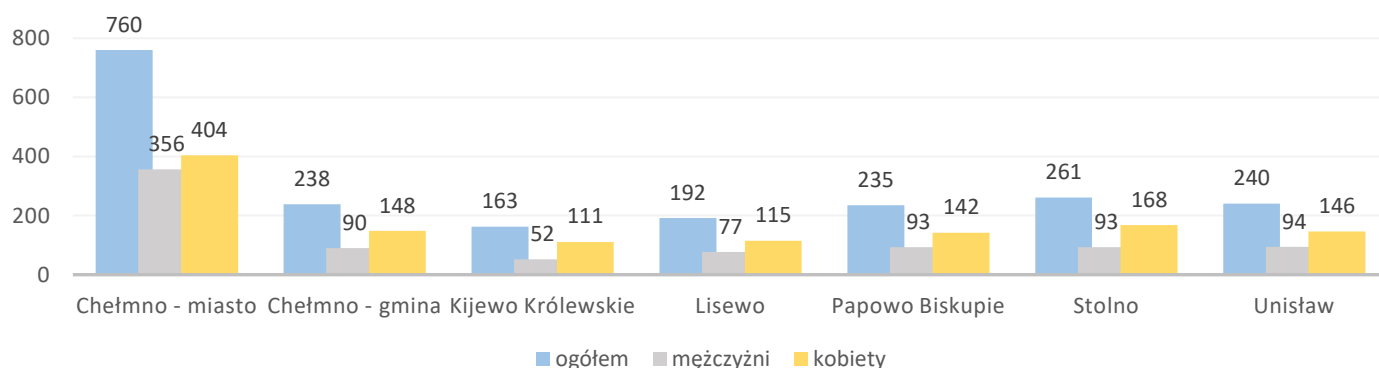

Informacja o bezrobociu zarejestrowanym w powiecie chełmińskim lipiec 2021

Liczba bezrobotnych ogółem 2089 (k 1234; 59%) | z prawem do zasiłku 330 (16% og. bezrob.); k 202 (16% og. kobiet)

Bezrobotni według gmin

Napływ bezrobotnych 191 (k 102) z tego:
zarejestrowani po raz pierwszy 27
ostatnio pracujący 172 (90%)
zwolnieni z przyczyn dotyczących pracodawcy 3
mieszkańcy miasta 63 (k 25)

Odptyw bezrobotnych 234 (k 127) z tego:
podjęcia pracy 146 (k 88) mieszkańcy wsi 95 (k 60)
niesubsydiowanej 107 (k 71); subsydiowanej 39 (k 17)
podjęcie stażu 13 (k 11); szkolenia 9 (k 1)
inne przyczyny 66 (28%) w tym z powodu niezgłoszenia 45
mieszkańcy miasta 84 (k 40)