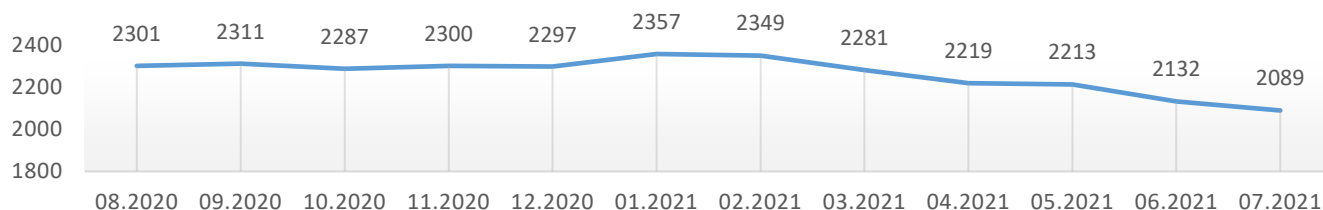

Informacja o bezrobociu zarejestrowanym w powiecie chełmińskim lipiec 2021

Liczba bezrobotnych ogółem 2089 (k 1234; 59%) | z prawem do zasiłku 330 (16% og. bezrob.); k 202 (16% og. kobiet)

Bezrobotni według gmin

Napływ bezrobotnych 191 (k 102) z tego:
zarejestrowani po raz pierwszy 27
ostatnio pracujący 172 (90%)
zwolnieni z przyczyn dotyczących pracodawcy 3
mieszkańcy miasta 63 (k 25)

Odptyw bezrobotnych 234 (k 127) z tego:
podjęcia pracy 146 (k 88) mieszkańcy wsi 95 (k 60)
niesubsydiowanej 107 (k 71); subsydiowanej 39 (k 17)
podjęcie stażu 13 (k 11); szkolenia 9 (k 1)
inne przyczyny 66 (28%) w tym z powodu niezgłoszenia 45
mieszkańcy miasta 84 (k 40)