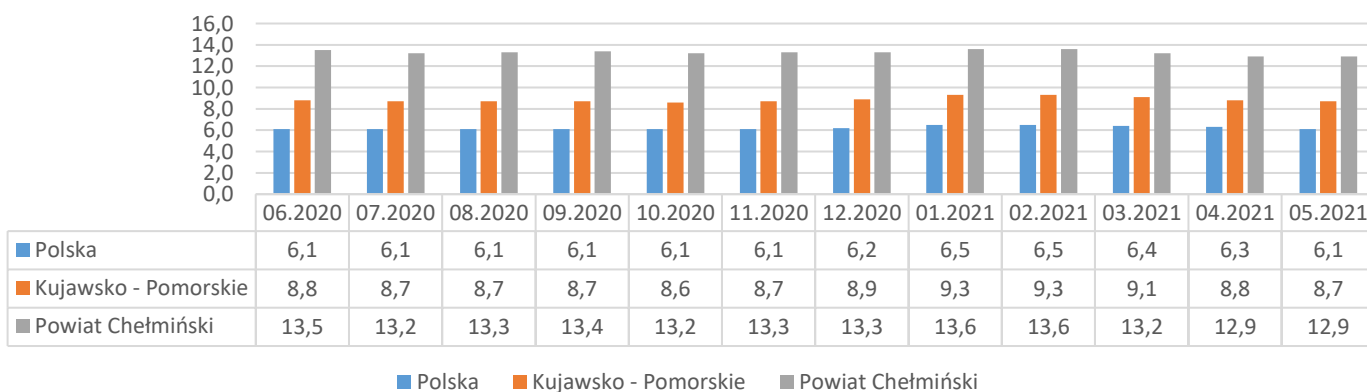

Informacja o bezrobociu zarejestrowanym w powiecie chełmińskim czerwiec 2021

Liczba bezrobotnych ogółem 2132 (k 1259; 59%) | z prawem do zasiłku 357 (17% og. bezrob.); k 219 (17% og. kobiet)

Bezrobotni według gmin

Napływ bezrobotnych 175 (k 100) z tego:
zarejestrowani po raz pierwszy 21
ostatnio pracujący 135 (77%)
zwolnieni z przyczyn dotyczących pracodawcy 4
mieszkańcy miasta 72 (k 39)

Odptyw bezrobotnych 256 (k 154) z tego:
podjęcie pracy 135 (k 7186) mieszkańcy wsi 95 (k 64)
niesubsydiowanej 105 (k 69); subsydiowanej 30 (k 17)
podjęcie stażu 36 (k 28); szkolenia 2 (k 1)
inne przyczyny 83 (32%) w tym z powodu niezgłoszenia 52
mieszkańcy miasta 86 (k 45)

Liczba zgłoszonych
ofert pracy i miejsc
aktywności
zawodowej

177

Stopa bezrobocia

POWIATOWY
URZĄD PRACY
W CHEŁMNIE

Opracowanie:
Powiatowy Urząd Pracy w Chełmnie
lipiec 2021

CENTRUM
AKTYWIZACJI
ZAWODOWEJ