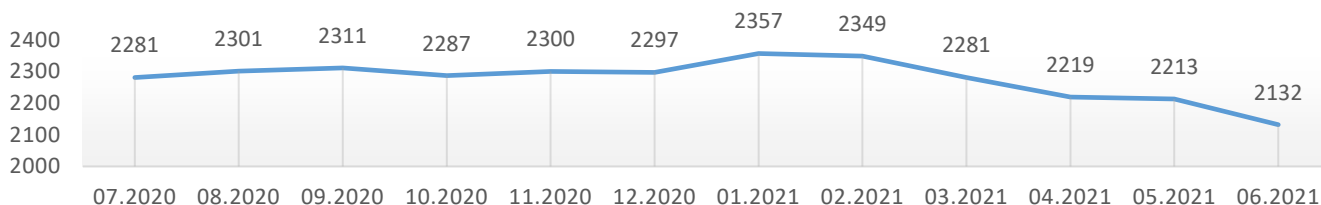

Informacja o bezrobociu zarejestrowanym w powiecie chełmińskim czerwiec 2021

Liczba bezrobotnych ogółem 2132 (k 1259; 59%) | z prawem do zasiłku 357 (17% og. bezrob.); k 219 (17% og. kobiet)

Bezrobotni według gmin

Napływ bezrobotnych 175 (k 100) z tego:
zarejestrowani po raz pierwszy 21
ostatnio pracujący 135 (77%)
zwolnieni z przyczyn dotyczących pracodawcy 4
mieszkańcy miasta 72 (k 39)

Odptyw bezrobotnych 256 (k 154) z tego:
podjęcie pracy 135 (k 7186) mieszkańcy wsi 95 (k 64)
niesubsydiowanej 105 (k 69); subsydiowanej 30 (k 17)
podjęcie stażu 36 (k 28); szkolenia 2 (k 1)
inne przyczyny 83 (32%) w tym z powodu niezgłoszenia 52
mieszkańcy miasta 86 (k 45)