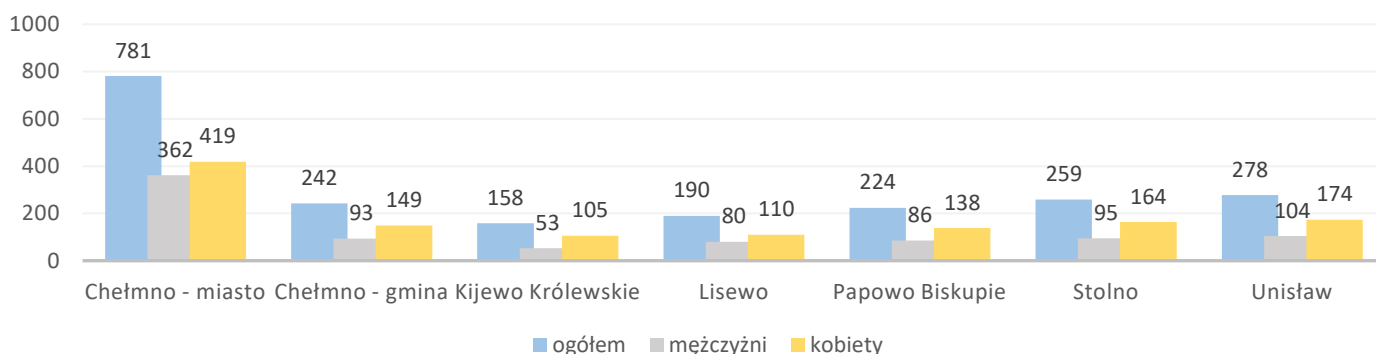

Informacja o bezrobociu zarejestrowanym w powiecie chełmińskim czerwiec 2021

Liczba bezrobotnych ogółem 2132 (k 1259; 59%) | z prawem do zasiłku 357 (17% og. bezrob.); k 219 (17% og. kobiet)

Bezrobotni według gmin

Napływ bezrobotnych 175 (k 100) z tego:
zarejestrowani po raz pierwszy 21
ostatnio pracujący 135 (77%)
zwolnieni z przyczyn dotyczących pracodawcy 4
mieszkańcy miasta 72 (k 39)

Odptyw bezrobotnych 256 (k 154) z tego:
podjęcie pracy 135 (k 7186) mieszkańcy wsi 95 (k 64)
niesubsydiowanej 105 (k 69); subsydiowanej 30 (k 17)
podjęcie stażu 36 (k 28); szkolenia 2 (k 1)
inne przyczyny 83 (32%) w tym z powodu niezgłoszenia 52
mieszkańcy miasta 86 (k 45)