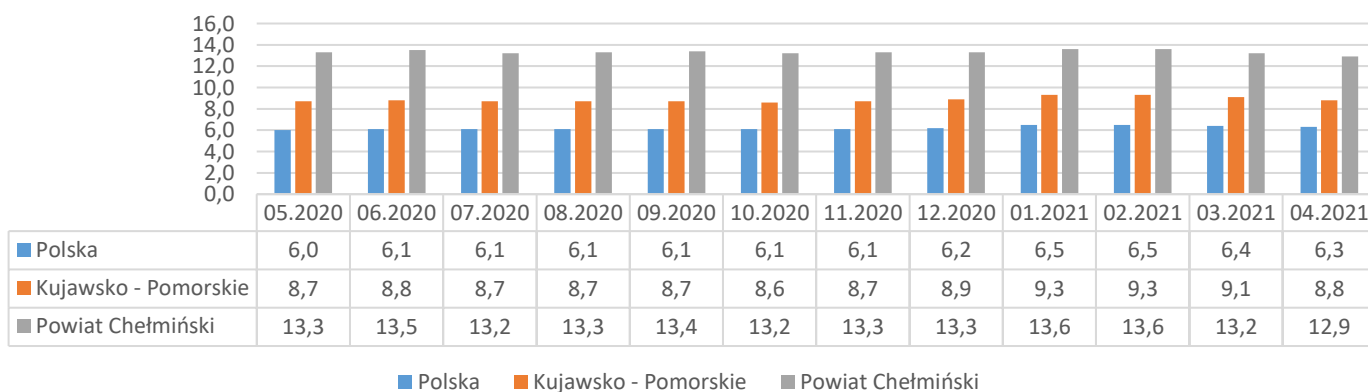

Stopa bezrobocia

POWIATOWY
URZĄD PRACY
W CHEŁMNIE

Opracowanie:
Powiatowy Urząd Pracy w Chełmnie
czerwiec 2021

CENTRUM
AKTYWIZACJI
ZAWODOWEJ