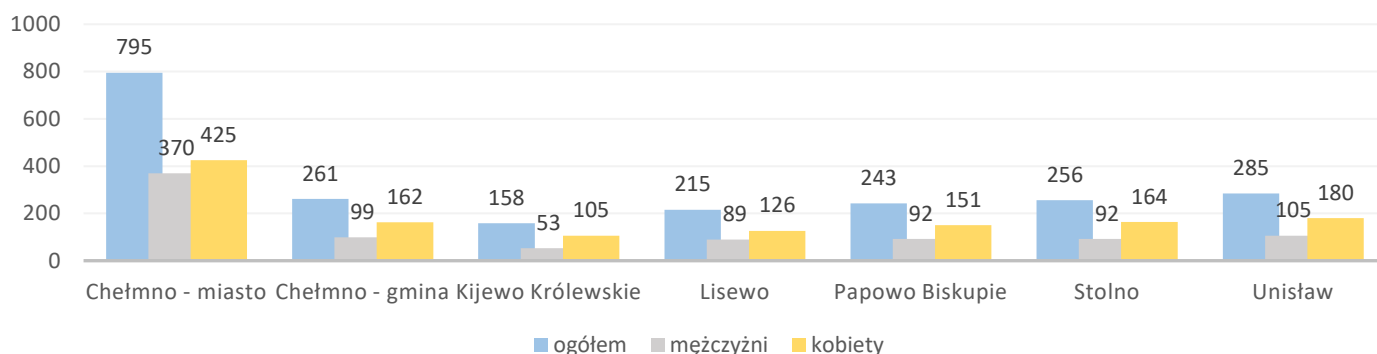

# Informacja o bezrobociu zarejestrowanym w powiecie chełmińskim maj 2021

Liczba bezrobotnych ogółem 2213 (k 1313; 59%) | z prawem do zasiłku 383 (17% og. bezrob. ); k 228 (17% og. kobiet)

## Bezrobotni według gmin

Napływ bezrobotnych 207 (k 112) z tego:  
zarejestrowani po raz pierwszy 40  
ostatnio pracujący 174 (84%)  
zwolnieni z przyczyn dotyczących pracodawcy 2  
mieszkańcy miasta 67 (k 34)