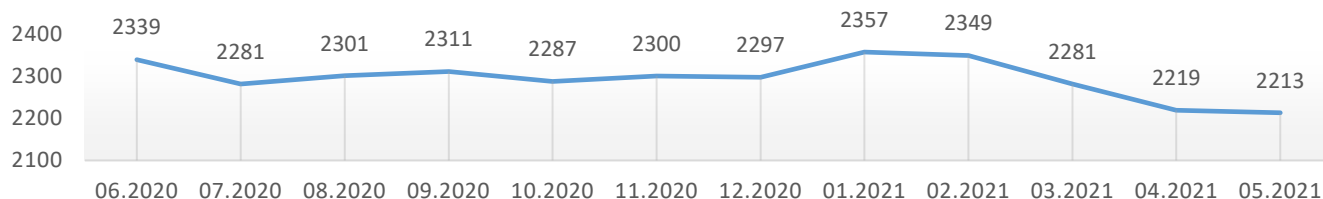

# Informacja o bezrobociu zarejestrowanym w powiecie chełmińskim maj 2021

Liczba bezrobotnych ogółem 2213 (k 1313; 59%) | z prawem do zasiłku 383 (17% og. bezrob. ); k 228 (17% og. kobiet)

## Bezrobotni według gmin

Napływ bezrobotnych 207 (k 112) z tego:  
zarejestrowani po raz pierwszy 40  
ostatnio pracujący 174 (84%)  
zwolnieni z przyczyn dotyczących pracodawcy 2  
mieszkańcy miasta 67 (k 34)