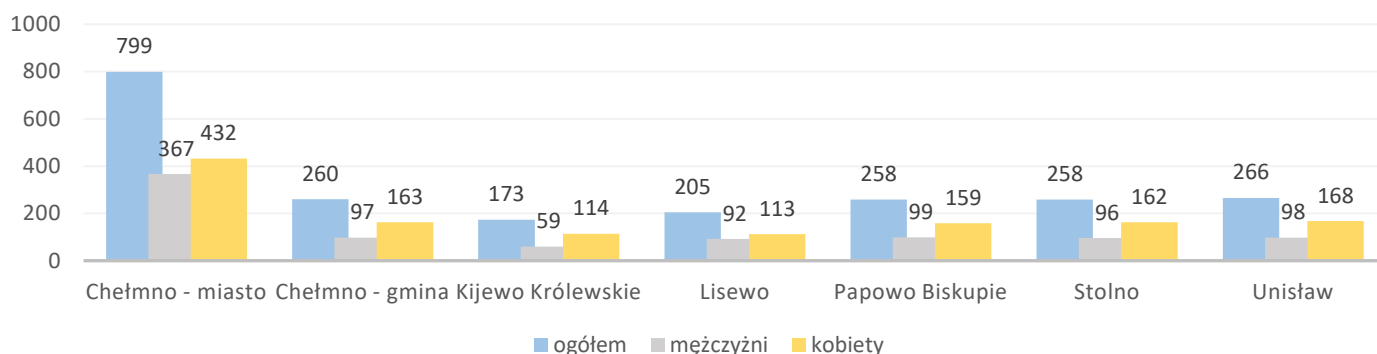

# Informacja o bezrobociu zarejestrowanym w powiecie chełmińskim kwiecień 2021

Liczba bezrobotnych ogółem 2219 (k 1311; 59%) | z prawem do zasiłku 360 (16% og. bezrob. ); k 214 (16% og. kobiet)

## Bezrobotni według gmin

Napływ bezrobotnych 161 (k 85) z tego:  
 rejestrowani po raz pierwszy 18  
 ostatnio pracujący 143 (89%)  
 zwolnieni z przyczyn dotyczących pracodawcy 3  
 mieszkańcy miasta 57 (k 31)

Odpływ bezrobotnych 223 (k 103) z tego:  
 podjęcia pracy 128 (k 74) 58 mieszkańcy wsi 72 (k 31)  
 niesubsydiowanej 90 (k 40); subsydiowanej 38 (k 18)  
 podjęcie stażu 35 (k 23); szkolenia 10 (k 0)  
 inne przyczyny 50 (22%) w tym z powodu niezgłoszenia 21  
 mieszkańcy miasta 93 (k 45)