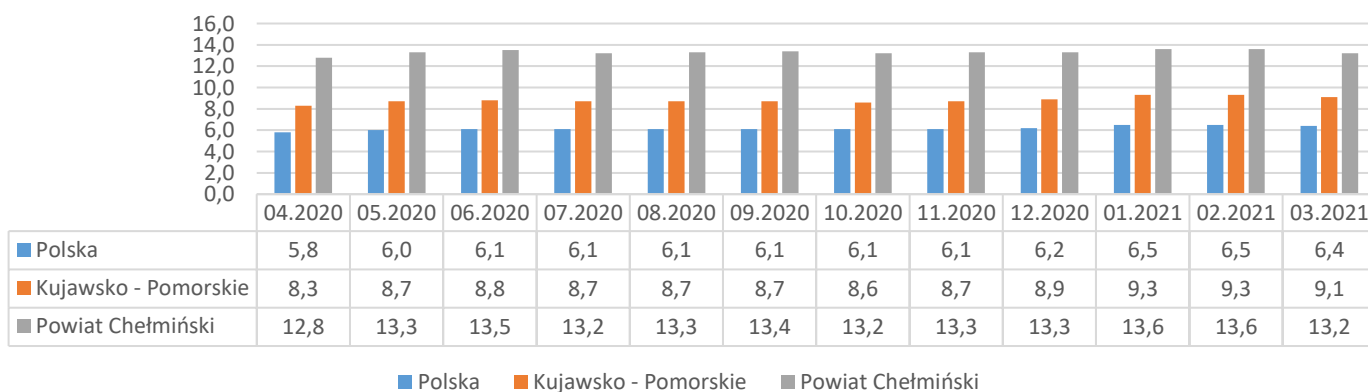

Stopa bezrobocia

POWIATOWY
URZĄD PRACY
W CHEŁMNIE

Opracowanie:
Powiatowy Urząd Pracy w Chełmnie
maj 2021

CENTRUM
AKTYWIZACJI
ZAWODOWEJ