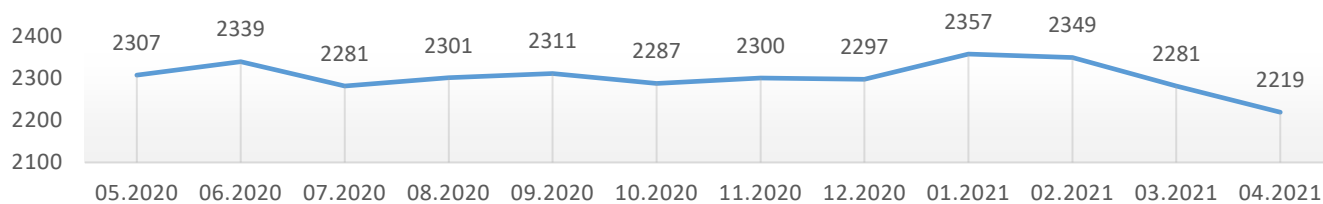

# Informacja o bezrobociu zarejestrowanym w powiecie chełmińskim kwiecień 2021

Liczba bezrobotnych ogółem 2219 (k 1311; 59%) | z prawem do zasiłku 360 (16% og. bezrob. ); k 214 (16% og. kobiet)

## Bezrobotni według gmin

Napływ bezrobotnych 161 (k 85) z tego:  
 rejestrowani po raz pierwszy 18  
 ostatnio pracujący 143 (89%)  
 zwolnieni z przyczyn dotyczących pracodawcy 3  
 mieszkańcy miasta 57 (k 31)