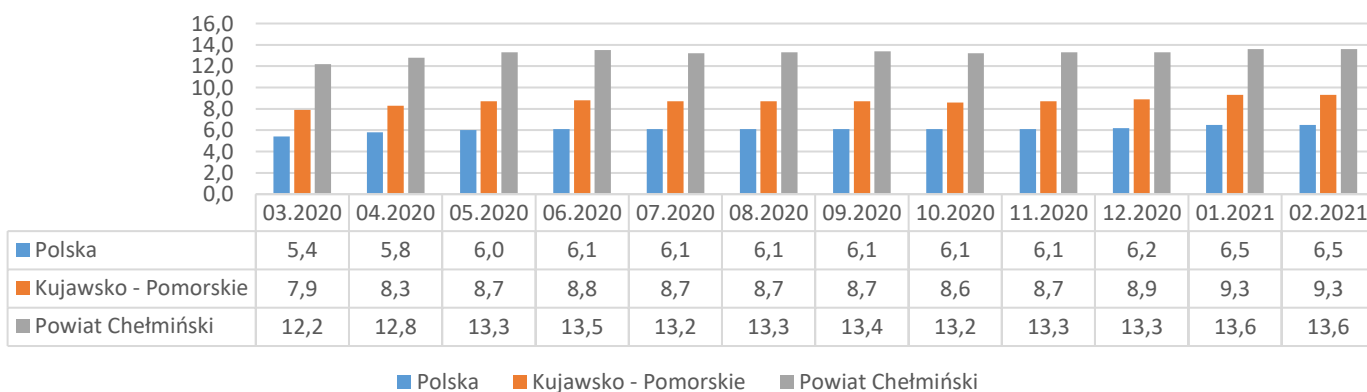

Napływ bezrobotnych 215 (k 113) z tego:
 rejestrowani po raz pierwszy 37
 ostatnio pracujący 191 (89%)
 zwolnieni z przyczyn dotyczących pracodawcy 2
 mieszkańcy miasta 84 (k 41)

Odptyw bezrobotnych 283 (k 97149) z tego:
 podjęcia pracy 157 (k 74) mieszkańcy wsi 108 (k 49)
 niesubsydiowanej 115 (k 55); subsydiowanej 42 (k 19)
 podjęcie stażu 46 (k 36); szkolenia 0 (k 0)
 inne przyczyny 80 (28%) w tym z powodu niezgłoszenia 37
 mieszkańcy miasta 105 (k 58)

Liczba zgłoszonych
 ofert pracy i miejsc
 aktywności
 zawodowej

634

Stopa bezrobocia

POWIATOWY
 URZĄD PRACY
 W CHEŁMNIE

Opracowanie:
 Powiatowy Urząd Pracy w Chełmnie
 kwiecień 2021

CENTRUM
 AKTYWIZACJI
 ZAWODOWEJ