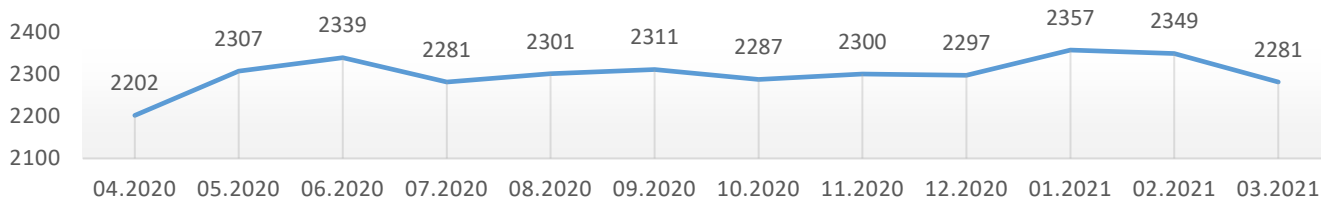

Informacja o bezrobociu zarejestrowanym w powiecie chełmińskim marzec 2021

Liczba bezrobotnych ogółem 2281 (k 1329; 58%) | z prawem do zasiłku 366 (16% og. bezrob.); k 214 (16% og. kobiet)

Bezrobotni według gmin

Napływ bezrobotnych 215 (k 113) z tego:
 rejestrowani po raz pierwszy 37
 ostatnio pracujący 191 (89%)
 zwolnieni z przyczyn dotyczących pracodawcy 2
 mieszkańcy miasta 84 (k 41)

Odptyw bezrobotnych 283 (k 97149) z tego:
 podjęcia pracy 157 (k 74) mieszkańcy wsi 108 (k 49)
 niesubsydiowanej 115 (k 55); subsydiowanej 42 (k 19)
 podjęcie stażu 46 (k 36); szkolenia 0 (k 0)
 inne przyczyny 80 (28%) w tym z powodu niezgłoszenia 37
 mieszkańcy miasta 105 (k 58)