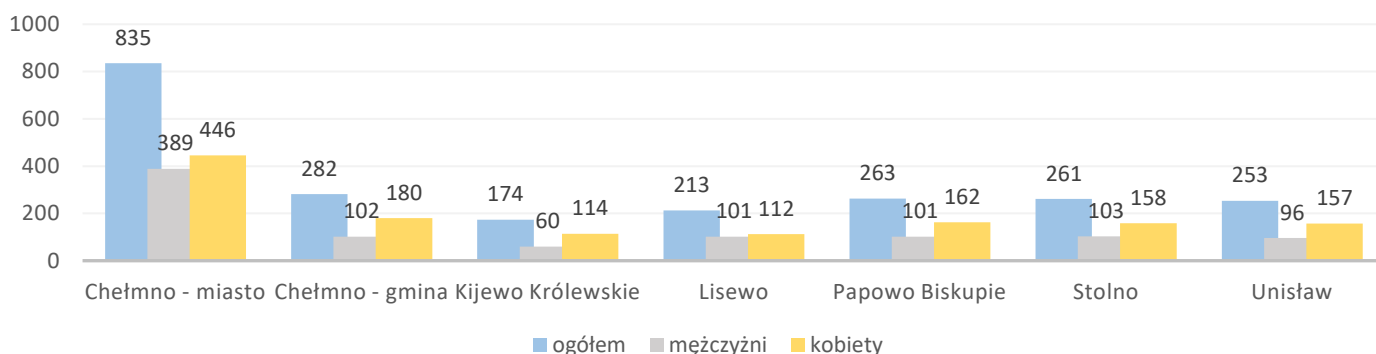

Informacja o bezrobociu zarejestrowanym w powiecie chełmińskim marzec 2021

Liczba bezrobotnych ogółem 2281 (k 1329; 58%) | z prawem do zasiłku 366 (16% og. bezrob.); k 214 (16% og. kobiet)

Bezrobotni według gmin

Napływ bezrobotnych 215 (k 113) z tego:
 rejestrowani po raz pierwszy 37
 ostatnio pracujący 191 (89%)
 zwolnieni z przyczyn dotyczących pracodawcy 2
 mieszkańcy miasta 84 (k 41)

Odptyw bezrobotnych 283 (k 97149) z tego:
 podjęcia pracy 157 (k 74) mieszkańcy wsi 108 (k 49)
 niesubsydiowanej 115 (k 55); subsydiowanej 42 (k 19)
 podjęcie stażu 46 (k 36); szkolenia 0 (k 0)
 inne przyczyny 80 (28%) w tym z powodu niezgłoszenia 37
 mieszkańcy miasta 105 (k 58)