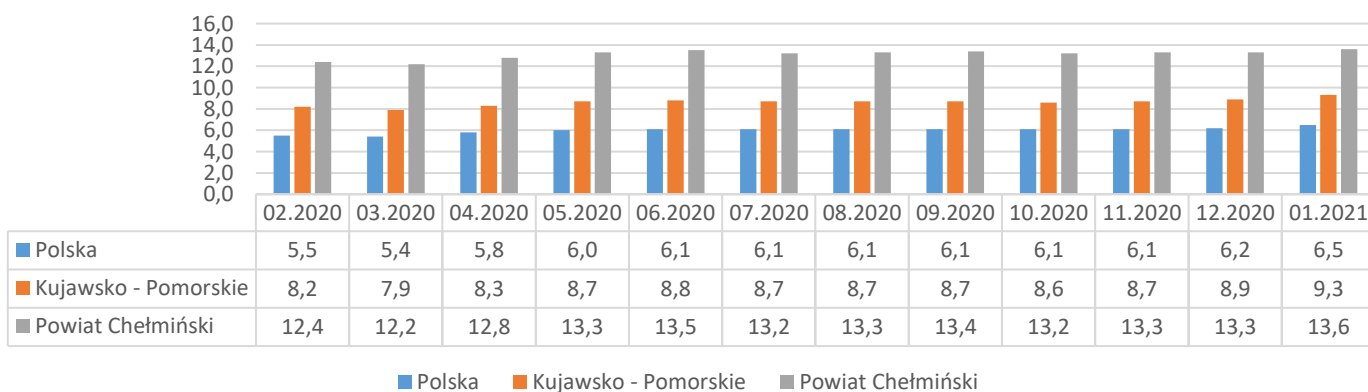

Informacja o bezrobociu zarejestrowanym w powiecie chełmińskim luty 2021

Liczba bezrobotnych ogółem 2349 (k 1365; 58%) | z prawem do zasiłku 390 (17% og. bezrob.); k 221 (16% og. kobiet)

Bezrobotni według gmin

Napływ bezrobotnych 169 (k 92) z tego:
zarejestrowani po raz pierwszy 25
ostatnio pracujący 144 (85%)
zwolnieni z przyczyn dotyczących pracodawcy 1
mieszkańcy miasta 66 (k 34)

Odptyw bezrobotnych 177 (k 97) z tego:
podjęcie pracy 90 (k 53) mieszkańcy wsi 58 (k 34)
niesubsydiowanej 85 (k 50); subsydiowanej 5 (k 3)
podjęcie stażu 29 (k 22); szkolenia 4 (k 0)
inne przyczyny 54 (31%) w tym z powodu niezgłoszenia 24
mieszkańcy miasta 63 (k 36)

Liczba zgłoszonych
ofert pracy i miejsc
aktywności
zawodowej

74

Stopa bezrobocia

POWIATOWY
URZĄD PRACY
W CHEŁMNIE

Opracowanie:
Powiatowy Urząd Pracy w Chełmnie
marzec 2021

CENTRUM
AKTYWIZACJI
ZAWODOWEJ