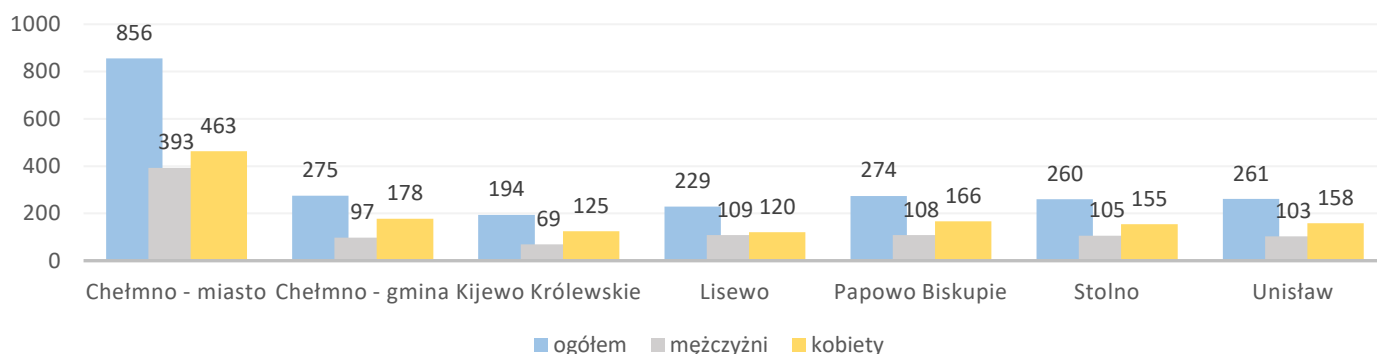

Informacja o bezrobociu zarejestrowanym w powiecie chełmińskim luty 2021

Liczba bezrobotnych ogółem 2349 (k 1365; 58%) | z prawem do zasiłku 390 (17% og. bezrob.); k 221 (16% og. kobiet)

Bezrobotni według gmin

Napływ bezrobotnych 169 (k 92) z tego:
zarejestrowani po raz pierwszy 25
ostatnio pracujący 144 (85%)
zwolnieni z przyczyn dotyczących pracodawcy 1
mieszkańcy miasta 66 (k 34)

Odptyw bezrobotnych 177 (k 97) z tego:
podjęcie pracy 90 (k 53) mieszkańcy wsi 58 (k 34)
niesubsydiowanej 85 (k 50); subsydiowanej 5 (k 3)
podjęcie stażu 29 (k 22); szkolenia 4 (k 0)
inne przyczyny 54 (31%) w tym z powodu niezgłoszenia 24
mieszkańcy miasta 63 (k 36)