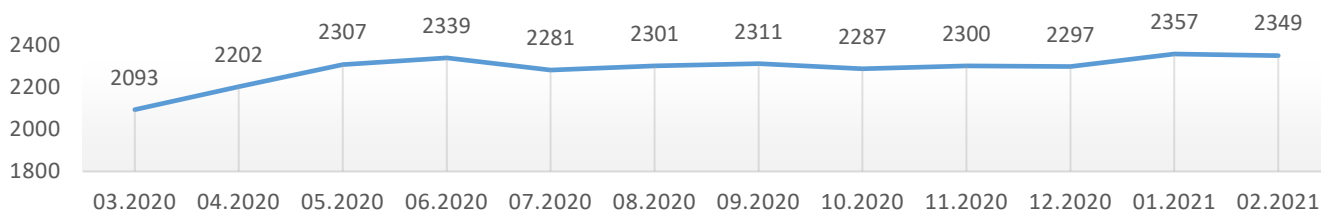

Informacja o bezrobociu zarejestrowanym w powiecie chełmińskim luty 2021

Liczba bezrobotnych ogółem 2349 (k 1365; 58%) | z prawem do zasiłku 390 (17% og. bezrob.); k 221 (16% og. kobiet)

Bezrobotni według gmin

Napływ bezrobotnych 169 (k 92) z tego:
zarejestrowani po raz pierwszy 25
ostatnio pracujący 144 (85%)
zwolnieni z przyczyn dotyczących pracodawcy 1
mieszkańcy miasta 66 (k 34)

Odptyw bezrobotnych 177 (k 97) z tego:
podjęcie pracy 90 (k 53) mieszkańcy wsi 58 (k 34)
niesubsydiowanej 85 (k 50); subsydiowanej 5 (k 3)
podjęcie stażu 29 (k 22); szkolenia 4 (k 0)
inne przyczyny 54 (31%) w tym z powodu niezgłoszenia 24
mieszkańcy miasta 63 (k 36)