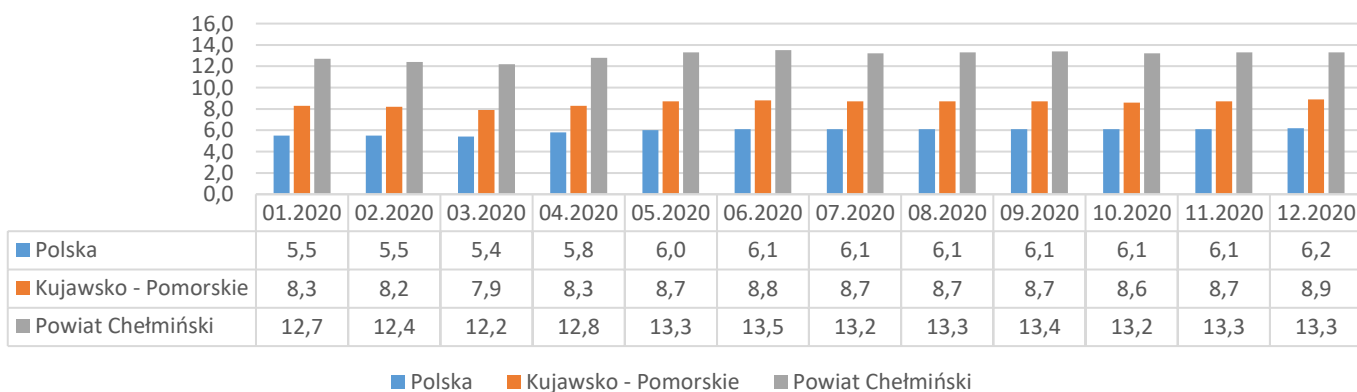

Informacja o bezrobociu zarejestrowanym w powiecie chełmińskim styczeń 2021

Liczba bezrobotnych ogółem 2357 (k 1370; 58%) | z prawem do zasiłku 425 (18% og. bezrob.); k 244 (18% og. kobiet)

Bezrobotni według gmin

Napływ bezrobotnych 232 (k 135) z tego:
 rejestrowani po raz pierwszy 18
 ostatnio pracujący 216 (93%)
 zwolnieni z przyczyn dotyczących pracodawcy 3
 mieszkańcy miasta 79 (k 46)

Odpyły bezrobotnych 172 (k 90) z tego:
 podjęcia pracy 108 (k 60) mieszkańcy wsi 69 (k 43)
 niesubsydiowanej 74 (k 38); subsydiowanej 34 (k 22)
 podjęcie stażu 10 (k 6); szkolenia 0 (k 0)
 inne przyczyny 54 (31%) w tym z powodu niezgłoszenia 31
 mieszkańcy miasta 60 (k 28)

Liczba zgłoszonych
 ofert pracy i miejsc
 aktywności
 zawodowej

74

Stopa bezrobocia

POWIATOWY
 URZĄD PRACY
 W CHEŁMNIE

Opracowanie:
 Powiatowy Urząd Pracy w Chełmnie
 luty 2021

CENTRUM
 AKTYWIZACJI
 ZAWODOWEJ