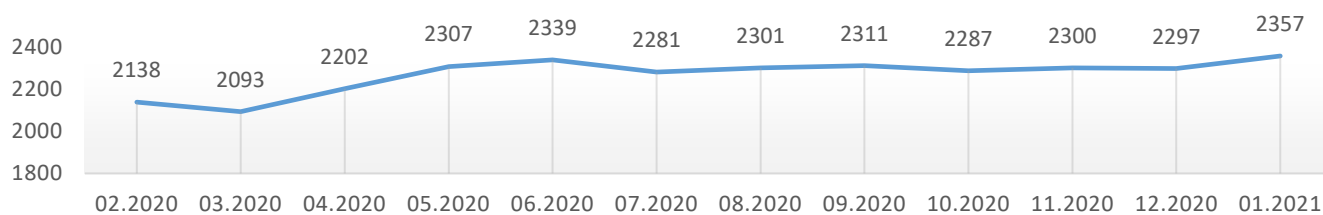

Informacja o bezrobociu zarejestrowanym w powiecie chełmińskim styczeń 2021

Liczba bezrobotnych ogółem 2357 (k 1370; 58%) | z prawem do zasiłku 425 (18% og. bezrob.); k 244 (18% og. kobiet)

Bezrobotni według gmin

Napływ bezrobotnych 232 (k 135) z tego:
 rejestrowani po raz pierwszy 18
 ostatnio pracujący 216 (93%)
 zwolnieni z przyczyn dotyczących pracodawcy 3
 mieszkańcy miasta 79 (k 46)

Odpyły bezrobotnych 172 (k 90) z tego:
 podjęcia pracy 108 (k 60) mieszkańcy wsi 69 (k 43)
 niesubsydiowanej 74 (k 38); subsydiowanej 34 (k 22)
 podjęcie stażu 10 (k 6); szkolenia 0 (k 0)
 inne przyczyny 54 (31%) w tym z powodu niezgłoszenia 31
 mieszkańcy miasta 60 (k 28)