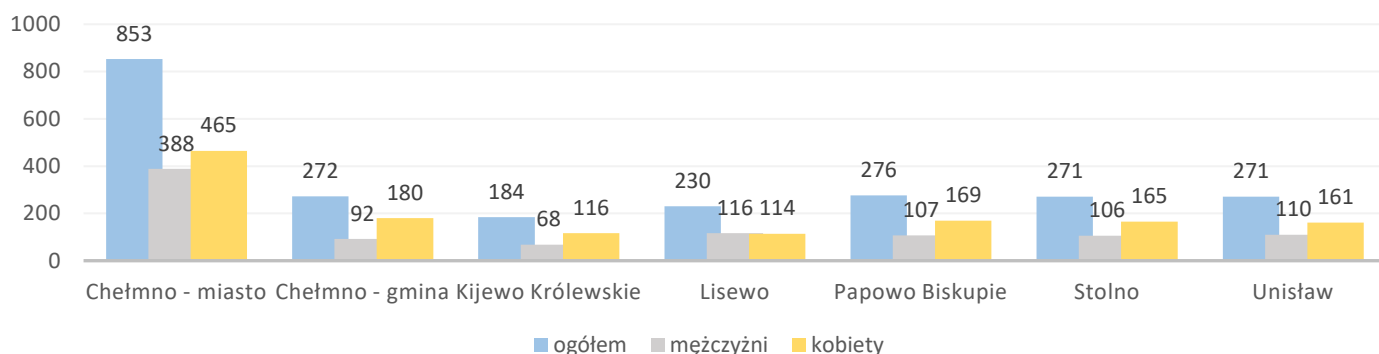

Informacja o bezrobociu zarejestrowanym w powiecie chełmińskim styczeń 2021

Liczba bezrobotnych ogółem 2357 (k 1370; 58%) | z prawem do zasiłku 425 (18% og. bezrob.); k 244 (18% og. kobiet)

Bezrobotni według gmin

Napływ bezrobotnych 232 (k 135) z tego:
 rejestrowani po raz pierwszy 18
 ostatnio pracujący 216 (93%)
 zwolnieni z przyczyn dotyczących pracodawcy 3
 mieszkańcy miasta 79 (k 46)

Odpyły bezrobotnych 172 (k 90) z tego:
 podjęcia pracy 108 (k 60) mieszkańcy wsi 69 (k 43)
 niesubsydiowanej 74 (k 38); subsydiowanej 34 (k 22)
 podjęcie stażu 10 (k 6); szkolenia 0 (k 0)
 inne przyczyny 54 (31%) w tym z powodu niezgłoszenia 31
 mieszkańcy miasta 60 (k 28)